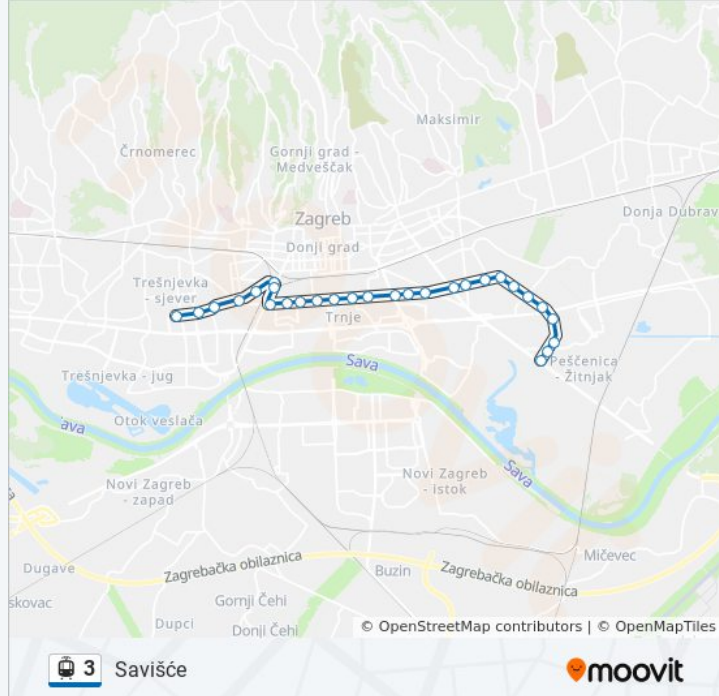

Držićeva

Strojarska

Kruga

Lisinski

Miramarska

Sveučilišna Aleja

Zagrepčanka

Studentski Centar

### Smjer: Savišće

28 stanica(e)

[POGLEDAJTE RASPORED LINIJA](#)

Ljubljana  
Selska  
Nehajska  
Trešnjevački trg  
Badalićeva  
Tehnički Muzej  
Studentski Centar  
Zagrepčanka  
Vrbik  
Sveučilišna Aleja  
Miramarska  
Lisinski  
Kruge  
Strojarska  
Držićeva  
Olipska  
Radnička  
Heinzelova

### 3 laka željeznica informacije

**Smjer:** Savišće

**Stanice:** 28

**Trajanje putovanja:** 42 min

**Sažetak linije:**

Donje Svetice

Ivanićgradska

Ferenščica

Getaldićeva

Čavićeva

Žitnjak

Elka

Munja

Zagrebački Transporti

Savišće

3 laka željeznica vremenski rasporedi i vremenski rasporedi su dostupni u offline PDF-u na [moovitapp.com](https://moovitapp.com). Koristite [Moovit aplikacija](#) kako biste vidjeli vremena autobusa uživo, raspored vlakova ili podzemne željeznice, te upute korak-po-korak za sav javni prijevoz u Zagreb.