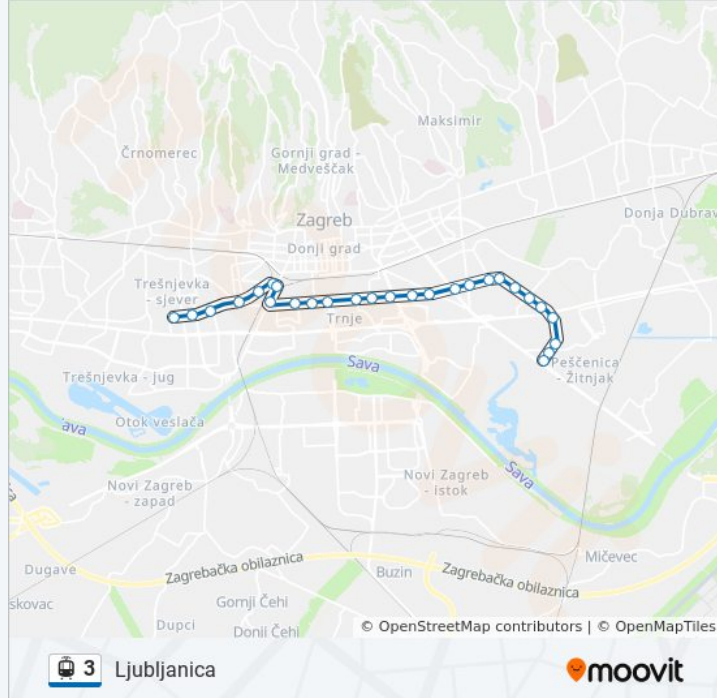

Držićeva

Strojarska

Kruga

Lisinski

Miramarska

Sveučilišna Aleja

Zagrepčanka

Studentski Centar

## 3 laka željeznica informacije

**Smjer:** Ljubljana

**Stanice:** 27

**Trajanje putovanja:** 45 min

**Sažetak linije:**

Tehnički Muzej  
Badalićeva  
Trešnjevački trg  
Nehajska  
Selska  
Ljubljana

### Smjer: Savišće

28 stanica(e)

[POGLEDAJTE RASPORED LINIJA](#)

Ljubljana  
Selska  
Nehajska  
Trešnjevački trg  
Badalićeva  
Tehnički Muzej  
Studentski Centar  
Zagrepčanka  
Vrbik  
Sveučilišna Aleja  
Miramarska  
Lisinski  
Kruge  
Strojarska  
Držićeva  
Olipska  
Radnička  
Heinzelova