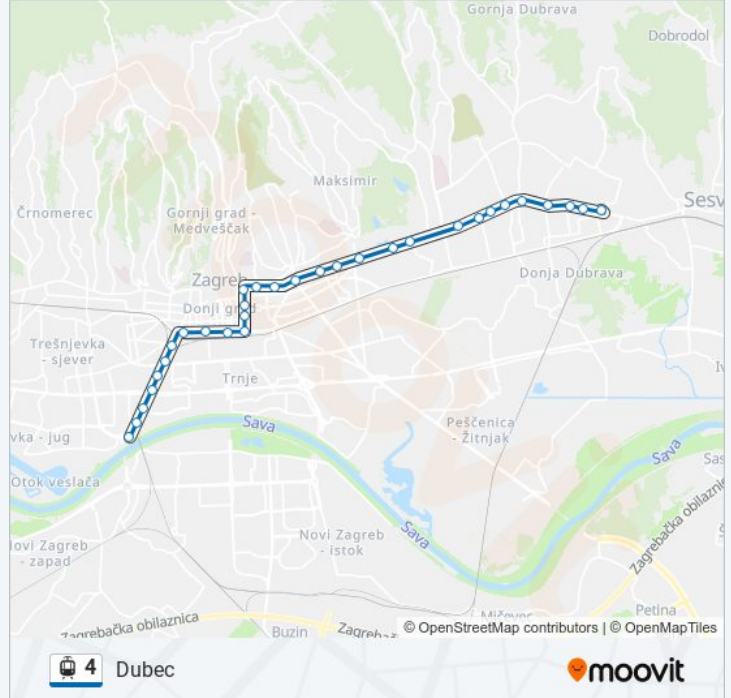

Mašićeva

Jordanovac

Park Maksimir

Hondlova

4 laka željeznica vremenski raspored

Dubec raspored rute:

ponedjeljak	04:16 - 23:31
utorak	04:16 - 23:31
srijeda	04:16 - 23:31
četvrtak	04:16 - 23:31
petak	04:16 - 23:31
subota	04:17 - 23:38
nedjelja	05:25 - 23:30

4 laka željeznica informacije**Smjer:** Dubec**Stanice:** 31**Trajanje putovanja:** 52 min**Sažetak linije:**

Ravnice

Dubrava

Ljubijska

Kapucinska

Grižanska

Dankovečka

Čulinečka

Aleja Javora

Poljanice IV

Dubec

Smjer: Savski Most

30 stanica(e)

[POGLEDAJTE RASPORED LINIJA](#)

Dubec

Poljanice IV

4 laka željeznica informacije

Smjer: Savski Most

Stanice: 30

Trajanje putovanja: 51 min

Sažetak linije:

Klinika Za Traumatologija

Sheraton

Glavni Kolodvor