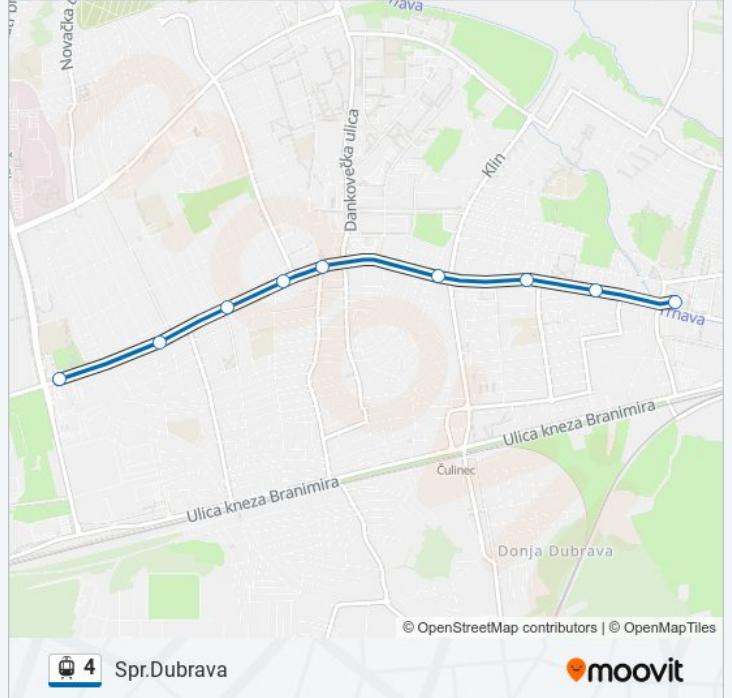

Savski Most

Smjer: Spr.Dubrava

9 stanica(e)

[POGLEDAJTE RASPORED LINIJA](#)

Dubec

Poljanice IV

Aleja Javora

Čulinečka

Dankovečka

Grižanska

Kapucinska

Ljubijska

Dubrava

4 laka željeznica vremenski raspored

Spr.Dubrava raspored rute:

ponedjeljak	00:06 - 23:56
utorak	00:10 - 23:56
srijeda	00:10 - 23:56
četvrtak	00:10 - 23:56
petak	00:10 - 23:56
subota	00:10 - 23:56
nedjelja	00:14 - 23:49

4 laka željeznica informacije

Smjer: Spr.Dubrava

Stanice: 9

Trajanje putovanja: 12 min

Sažetak linije:

Smjer: Spr.Dubrava

23 stanica(e)

[POGLEDAJTE RASPORED LINIJA](#)

4 laka željeznica informacije

Smjer: Spr.Dubrava

Stanice: 23

Trajanje putovanja: 38 min

Sažetak linije:

Jordanovac

Park Maksimir

Hondlova