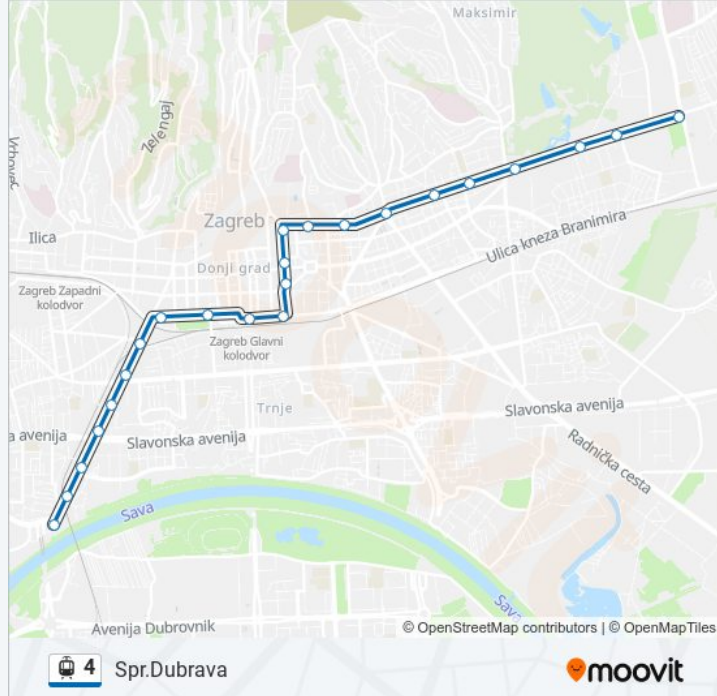

Savski Most

Smjer: Spr.Dubrava

9 stanica(e)

[POGLEDAJTE RASPORED LINIJA](#)

Dubec

Poljanice IV

Aleja Javora

Čulinečka

Kvaternikov trg

Mašićeva

4 laka željeznica vremenski raspored

Spr.Dubrava raspored rute:

ponedjeljak	00:06 - 23:59
utorak	00:14 - 23:59
srijeda	00:14 - 23:59
četvrtak	00:14 - 23:59
petak	00:14 - 23:59
subota	00:14 - 23:56
nedjelja	00:14 - 23:48

4 laka željeznica informacije

Smjer: Spr.Dubrava

Stanice: 23

Trajanje putovanja: 38 min

Sažetak linije:

Jordanovac

Park Maksimir

Hondlova

Ravnice

Mandlova

4 laka željeznica vremenski rasporedi i vremenski rasporedi su dostupni u offline PDF-u na moovitapp.com. Koristite [Moovit aplikacija](#) kako biste vidjeli vremena autobusa uživo, raspored vlakova ili podzemne željeznice, te upute korak-po-korak za sav javni prijevoz u Zagreb.