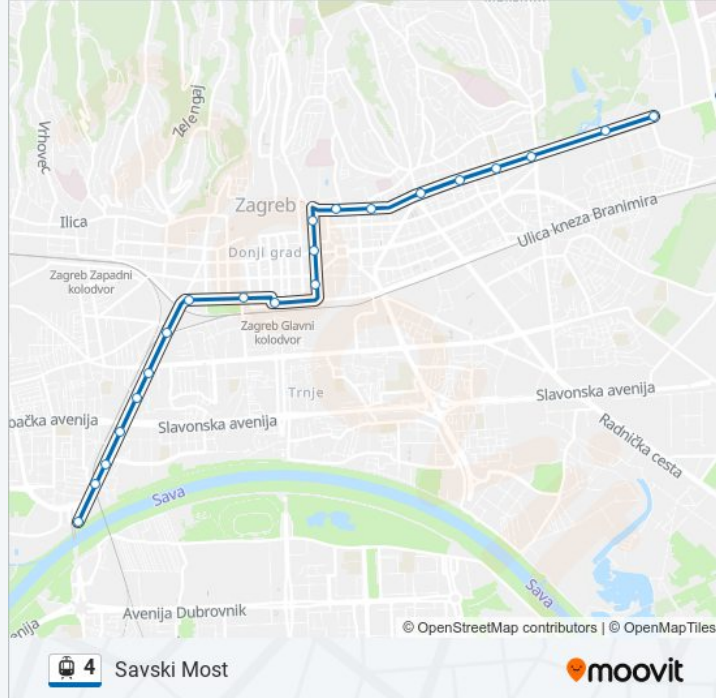

4 laka željeznica informacije

Smjer: Savski Most

Stanice: 30

Trajanje putovanja: 51 min

Sažetak linije:

Klinika Za Traumatologija

Sheraton

Glavni Kolodvor

Botanički Vrt

Vodnikova

Studentski Centar

Zagrepčanka

Učiteljski Fakultet

Vjesnik

Prisavlje

Veslačka

Savski Most

Smjer: Spr.Dubrava

9 stanica(e)

[POGLEDAJTE RASPORED LINIJA](#)

Dubec

Poljanice IV

Aleja Javora

Čulinečka

4 laka željeznica informacije

Smjer: Spr.Dubrava

Stanice: 23

Trajanje putovanja: 38 min

Sažetak linije:

Jordanovac

Park Maksimir

Hondlova