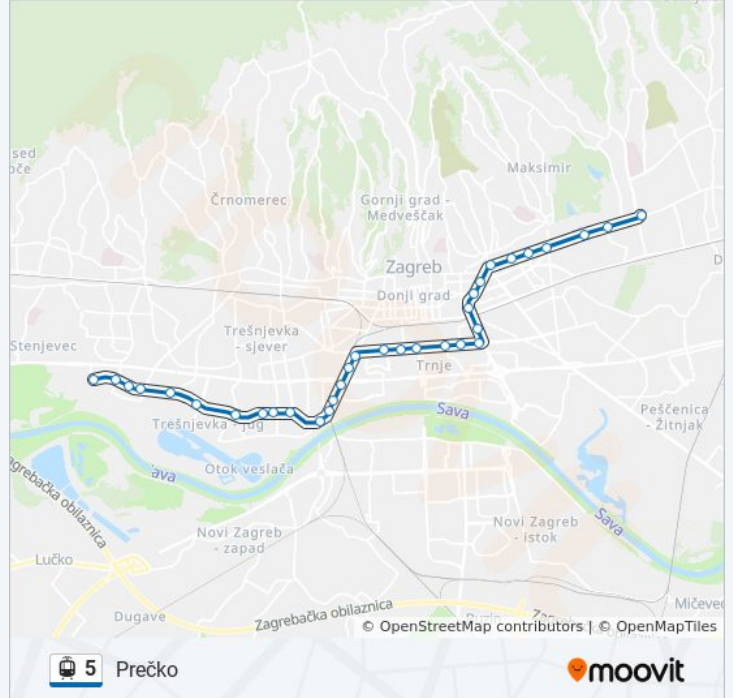

### Smjer: Prečko

30 stanica(e)

[POGLEDAJTE RASPORED LINIJA](#)

Park Maksimir

Jordanovac

Mašićeve

Kvaternikov trg

Tržnica Kvatrić

### 5 laka željeznica informacije

**Smjer:** Prečko

**Stanice:** 30

**Trajanje putovanja:** 52 min

**Sažetak linije:**

Veslačka

Studentski Dom Stjepan Radić

Knežija

Prečko

**Smjer: Spr. Trešnj.**

22 stanica(e)

[POGLEDAJTE RASPORED LINIJA](#)

Park Maksimir

Jordanovac

Mašićeva

Kvaternikov trg