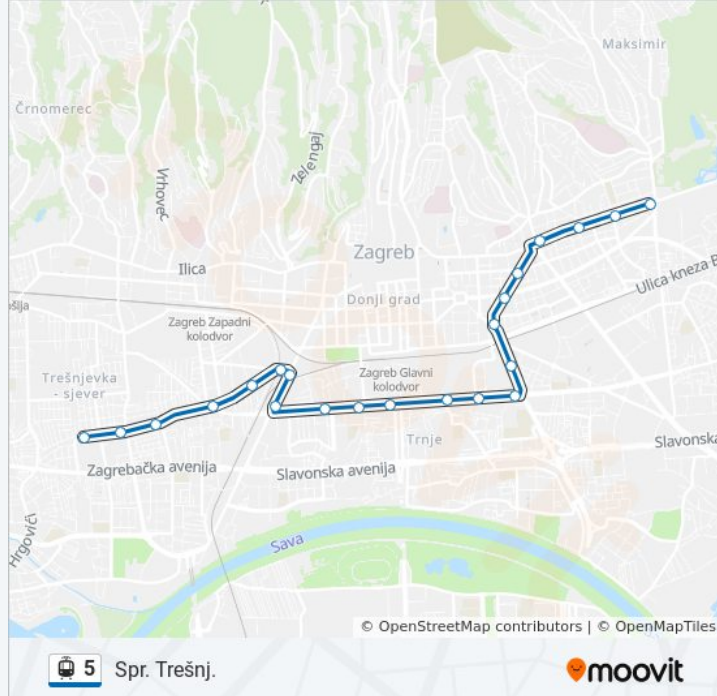

Badalićeva

Trešnjevački trg

Nehajska

Selska

Ljubljanska

Smjer: Spr. Trešnj.

23 stanica(e)

[POGLEDAJTE RASPORED LINIJA](#)

Prečko

Slavenskog

Marijane Radev

Petrovaradinska

Vrbani

Hrvatskog Sokola

Jarun

Srednjaci

Horvati

Knežija

Studentski Dom Stjepan Radić

Veslačka

Prisavlje

Vjesnik

Učiteljski Fakultet

Zagrepčanka

Studentski Centar

Tehnički Muzej

5 laka željeznica vremenski raspored

Spr. Trešnj. raspored rute:

ponedjeljak	9:22 - 23:53
utorak	0:06 - 23:53
srijeda	0:06 - 23:53
četvrtak	0:06 - 23:44
petak	0:00 - 23:49
subota	0:03 - 23:49
nedjelja	Nije Operativna

5 laka željeznica informacije

Smjer: Spr. Trešnj.

Stanice: 23

Trajanje putovanja: 40 min

Sažetak linije: