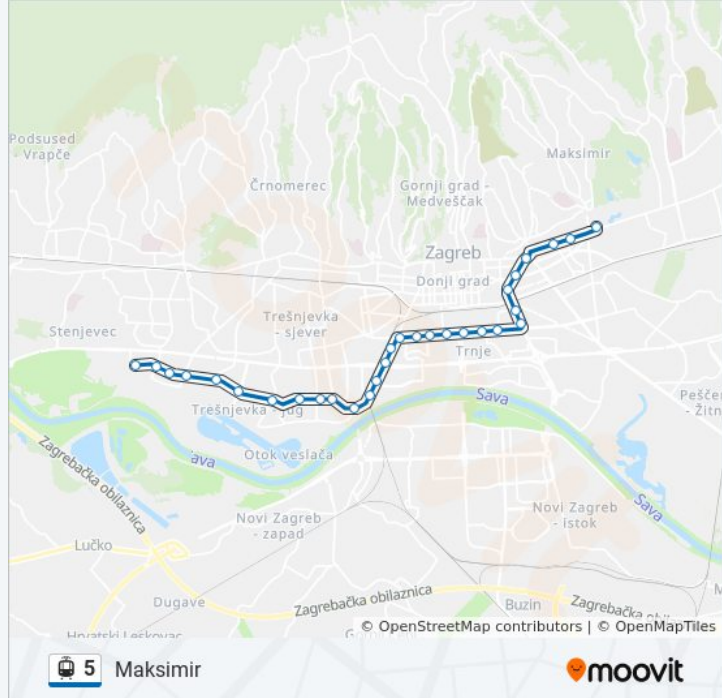

## 5 laka željeznica informacije

**Smjer:** Maksimir

**Stanice:** 30

**Trajanje putovanja:** 53 min

**Sažetak linije:**

Strojarska

Držićeve

Autobusni Kolodvor

Trg Kralja Petra Krešimira IV

Šubićeve

Tržnica Kvatrić

Mašićeve

Jordanovac

Park Maksimir

### Smjer: Prečko

30 stanica(e)

[POGLEDAJTE RASPORED LINIJA](#)

Park Maksimir

Jordanovac

Mašićeve

Kvaternikov trg

Tržnica Kvatrić

Šubićeve

Trg Kralja Petra Krešimira IV

Autobusni Kolodvor

Držićeve

Strojarska

Kruga

Lisinski

Miramarska