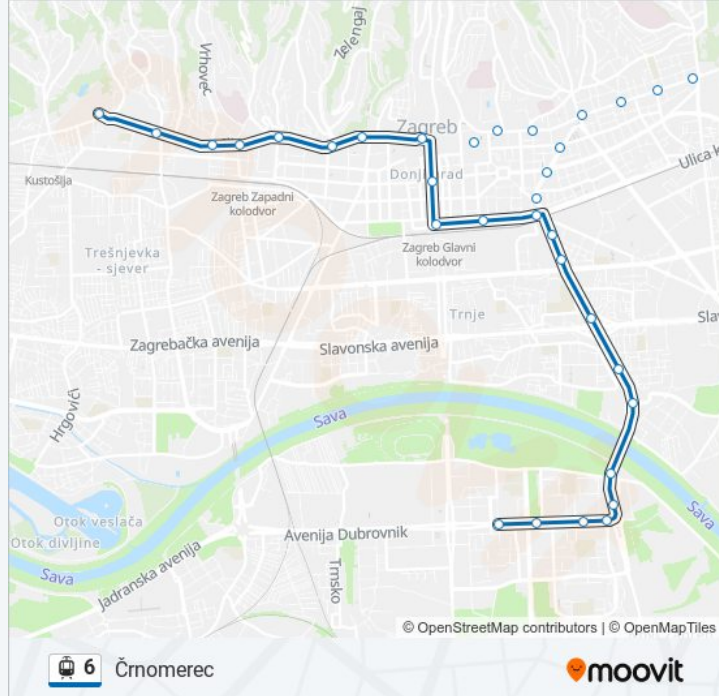

Trg Dr. Franje Tuđmana

Slovenska

Mandaličina

Sveti Duh

Črnomerec

6 laka željeznica vremenski rasporedi i vremenski rasporedi su dostupni u offline PDF-u na moovitapp.com. Koristite [Moovit aplikacija](#) kako biste vidjeli vremena autobusa uživo, raspored vlakova ili podzemne željeznice, te upute korak-po-korak za sav javni prijevoz u Zagreb.

[O Moovit-u](#) • [MaaS rješenja](#) • [Podržane zemlje](#) • [Mooviter zajednica](#)

© 2024 Moovit - Sva prava pridržana

Provjerite vremena dolazaka uživo