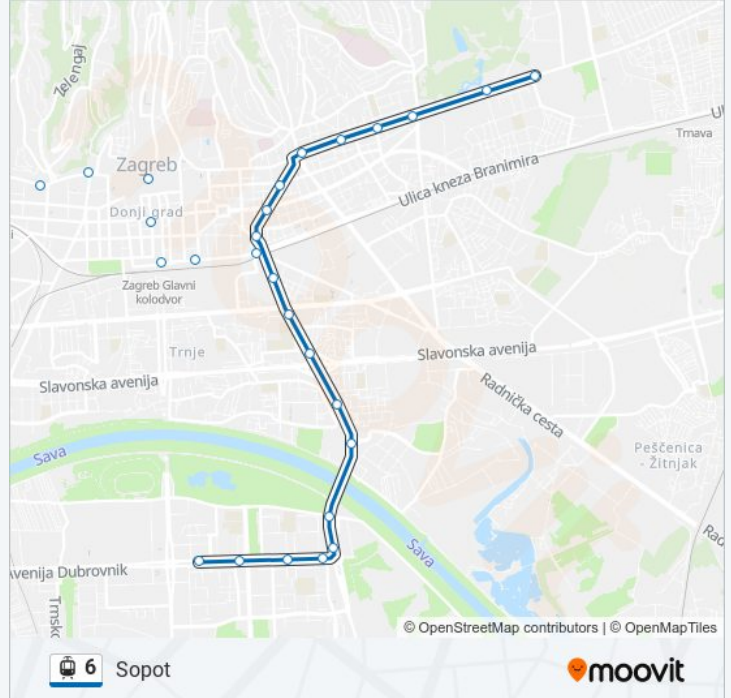

Glavni Kolodvor

Branimirova

Branimirova Tržnica

Autobusni Kolodvor

Držićevo

Slavonska

Folnegovićevo

Borovje

Most Mladosti

Zapruđe

Zapruđe

Utrina

6 laka željeznica vremenski raspored

Sopot raspored rute:

ponedjeljak	04:11 - 23:30
utorak	04:11 - 23:30
srijeda	04:11 - 23:30
četvrtak	04:11 - 23:30
petak	04:11 - 23:30
subota	04:11 - 23:26
nedjelja	05:11 - 23:31

6 laka željeznica informacije**Smjer:** Sopot**Stanice:** 23**Trajanje putovanja:** 40 min**Sažetak linije:**

Središće

Sopot

Smjer: Spr. Dubrava

21 stanica(e)

[POGLEDAJTE RASPORED LINIJA](#)

Črnomerec

Sveti Duh

Borovje

Folnegovićevo

Slavonska

Držićeva

Autobusni Kolodvor

Branimirova Tržnica

Branimirova

Glavni Kolodvor