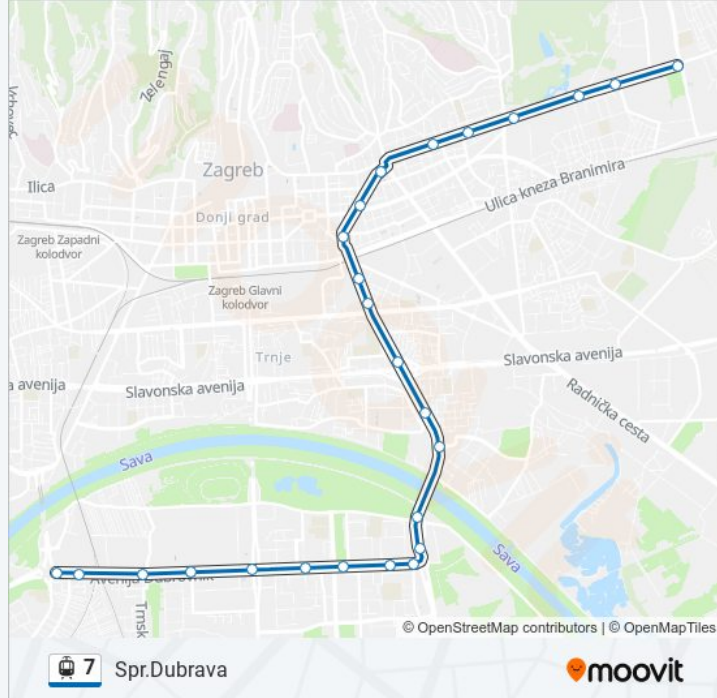

Tržnica Kvatrić

Mašićeva

Jordanovac

Park Maksimir

Hondlova

Ravnice

Mandlova

7 laka željeznica vremenski rasporedi i vremenski rasporedi su dostupni u offline PDF-u na moovitapp.com. Koristite [Moovit aplikacija](#) kako biste vidjeli vremena autobusa uživo, raspored vlakova ili podzemne željeznice, te upute korak-po-korak za sav javni prijevoz u Zagreb.

[O Moovit-u](#) • [MaaSrješenja](#) • [Podržane zemlje](#) • [Mooviter zajednica](#)

© 2024 Moovit - Sva prava pridržana

Provjerite vremena dolazaka uživo