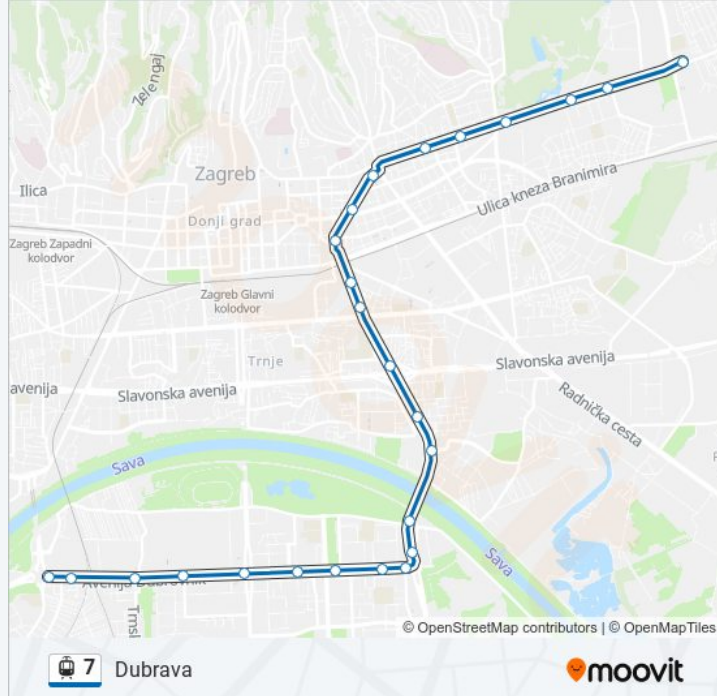

Savski gaj

Arena Zagreb

Smjer: Dubrava

25 stanica(e)

[POGLEDAJTE RASPORED LINIJA](#)

Arena Zagreb

Savski gaj

Trnsko

Borovje

Folnegovićevo

Slavonska

Držićeva

Autobusni Kolodvor

Trg Kralja Petra Krešimira IV

Šubićeva

7 laka željeznica vremenski raspored

Smjer: Dubrava

Stanice: 25

Trajanje putovanja: 44 min

Sažetak linije:

Tržnica Kvatrić

Mašičeva

Jordanovac

Park Maksimir

Hondlova

Ravnice

Dubrava

Smjer: Spr.Dubrava

25 stanica(e)

[POGLEDAJTE RASPORED LINIJA](#)

Arena Zagreb

Savski gaj