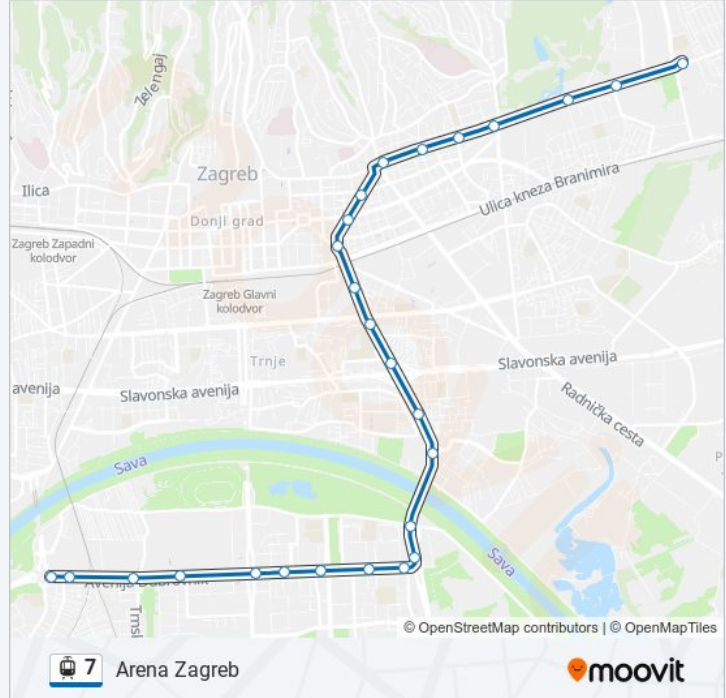

Koristite Moovit aplikaciju kako biste pronašli najbližu stanicu 7 laka željeznica blizu Vas i saznajte kada stiže sljedeći 7 laka željeznica.

Smjer: Arena Zagreb

26 stanica(e)

[POGLEDAJTE RASPORED LINIJA](#)

7 laka željeznica informacije

Smjer: Arena Zagreb

Stanice: 26

Trajanje putovanja: 42 min

Sažetak linije:

Muzej Suvremene Umjetnosti

Velesajam

Trnsko

Savski gaj

Arena Zagreb

Smjer: Dubrava

25 stanica(e)

[POGLEDAJTE RASPORED LINIJA](#)

Arena Zagreb

Savski gaj

Trnsko

Smjer: Dubrava

Stanice: 25

Trajanje putovanja: 44 min

Sažetak linije:

Tržnica Kvatrić

Mašičeva

Jordanovac

Park Maksimir