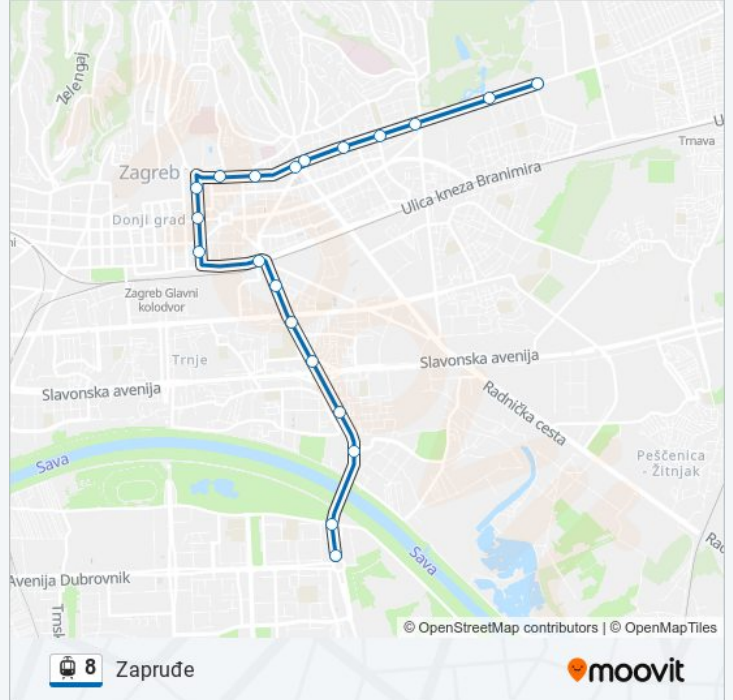

Smjer: Spr.Dubrava

21 stanica(e)

[POGLEDAJTE RASPORED LINIJA](#)

Zaprude
Most Mladosti
Borovje
Folnegovićevo
Slavonska
Držićeva
Autobusni Kolodvor
Branimirova Tržnica
Branimirova
Sheraton
Klinika Za Traumatologija
Draškovićevo
Vončinina
Petrova
Kvaternikov trg
Mašićeva
Jordanovac
Park Maksimir

Smjer: Zapruđe

19 stanica(e)

[POGLEDAJTE RASPORED LINIJA](#)

Ravnice

Hondlova

Park Maksimir

Jordanovac

Mašićeva

Držićeva

Slavonska

Folnegovićevo

Borovje

Most Mladosti

8 laka železnica vremenski raspored

Zapruđe raspored rute:

ponedjeljak	04:08 - 23:30
utorak	04:08 - 23:30
srijeda	04:08 - 23:30
četvrtak	04:08 - 23:30
petak	04:08 - 23:30
subota	Nije Operativna
nedjelja	Nije Operativna

8 laka železnica informacije

Smjer: Zapruđe

Stanice: 19

Trajanje putovanja: 25 min

Sažetak linije:

8 laka željeznica vremenski rasporedi i vremenski rasporedi su dostupni u offline PDF-u na moovitapp.com. Koristite [Moovit aplikacija](#) kako biste vidjeli vremena autobusa uživo, raspored vlakova ili podzemne željeznice, te upute korak-po-korak za sav javni prijevoz u Zagreb.