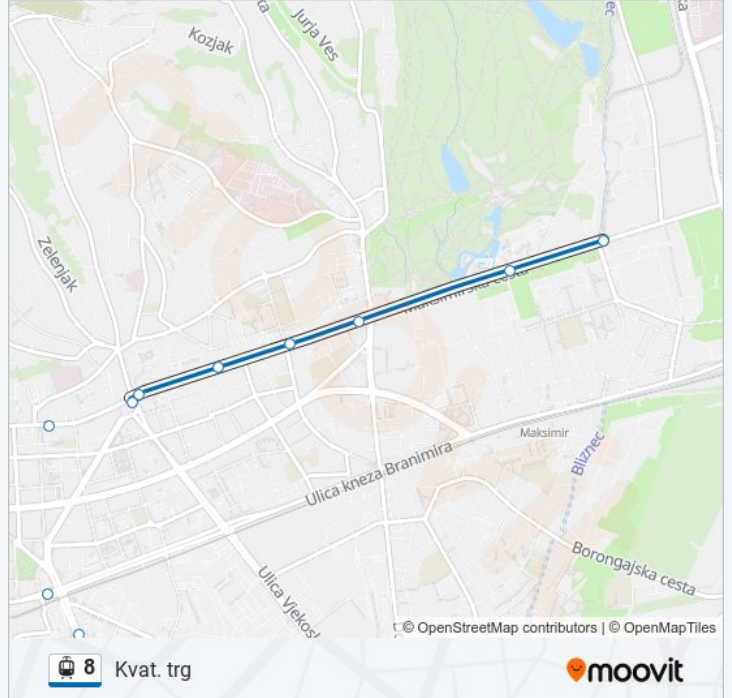

Zaprude

Most Mladosti

Borovje

Folnegovićevo

Slavonska

Držićeva

Autobusni Kolodvor

Branimirova Tržnica

Branimirova

Sheraton

Klinika Za Traumatologija

Draškovićevo

Vončinina

Petrova

Kvaternikov trg

8 laka željeznica vremenski raspored

Smjer: Spr.Dubrava

21 stanica(e)

[POGLEDAJTE RASPORED LINIJA](#)

Zaprude
Most Mladosti
Borovje
Folnegovićevo
Slavonska
Držićeva
Autobusni Kolodvor
Branimirova Tržnica
Branimirova
Sheraton
Klinika Za Traumatologija
Draškovićevo
Vončinina
Petrova
Kvaternikov trg
Mašićeva
Jordanovac
Park Maksimir

Smjer: Zapruđe

19 stanica(e)

[POGLEDAJTE RASPORED LINIJA](#)

Ravnice

Hondlova

Park Maksimir

Jordanovac

Mašićeva