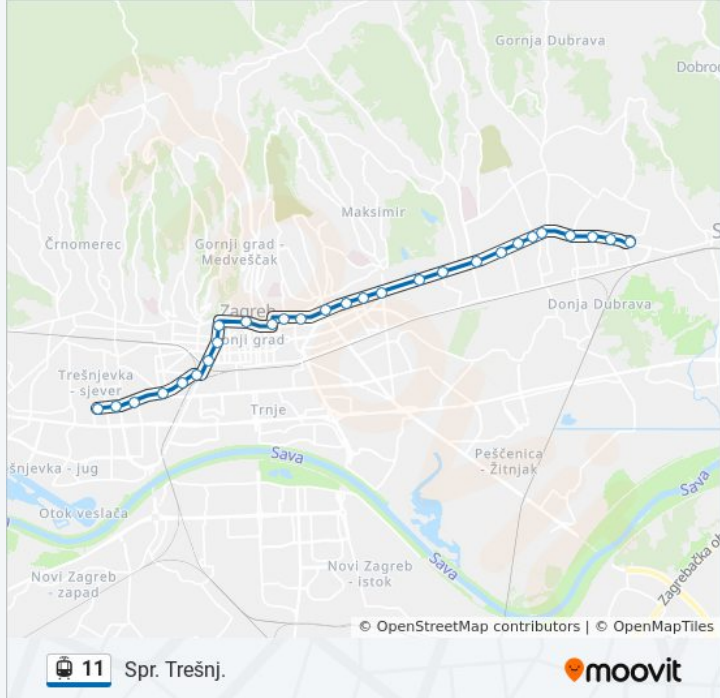

Dubec
Poljanice IV
Aleja Javora
Čulinečka
Dankovečka
Grižanska
Kapucinska
Ljubijska
Dubrava
Ravnice
Hondlova
Park Maksimir
Jordanovac
Mašićeva
Kvaternikov trg
Petrova
Vončinina
Draškoviće

11 laka željeznica vremenski raspored

11 laka željeznica informacije

Smjer: Spr. Trešnj.

Stanice: 28

Trajanje putovanja: 50 min

Sažetak linije:

Trg Josipa Jelačića

Frankopanska

Trg Republike Hrvatske

Vodnikova

Tehnički Muzej

Badalićeva

Trešnjevački trg

Nehajska

Selska

Ljubljanska

Smjer: Spr.Dubrava

9 stanica(e)

[POGLEDAJTE RASPORED LINIJA](#)

Dubec

Poljanice IV

Aleja Javora

Čulinečka

Dankovečka

Grižanska