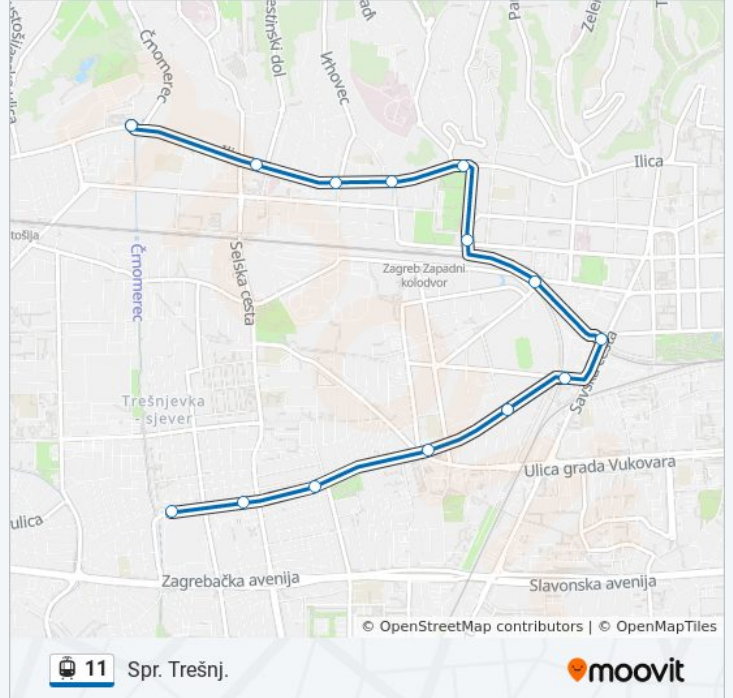

Smjer: Spr. Trešnj.

28 stanica(e)

[POGLEDAJTE RASPORED LINIJA](#)

Dubec
Poljanice IV
Aleja Javora
Čulinečka
Dankovečka
Grižanska
Kapucinska
Ljubijska
Dubrava
Ravnice
Hondlova
Park Maksimir
Jordanovac
Mašićeva
Kvaternikov trg
Petrova
Vončinina
Draškoviće

11 laka željeznica vremenski raspored

Spr. Trešnj. raspored rute:

ponedjeljak	9:05 - 23:53
utorak	0:03 - 23:53
srijeda	0:03 - 23:53
četvrtak	0:03 - 23:56
petak	23:41 - 23:59
subota	0:08 - 23:59
nedjelja	Nije Operativna

11 laka željeznica informacije

Smjer: Spr. Trešnj.

Stanice: 28

Trajanje putovanja: 50 min

Sažetak linije: