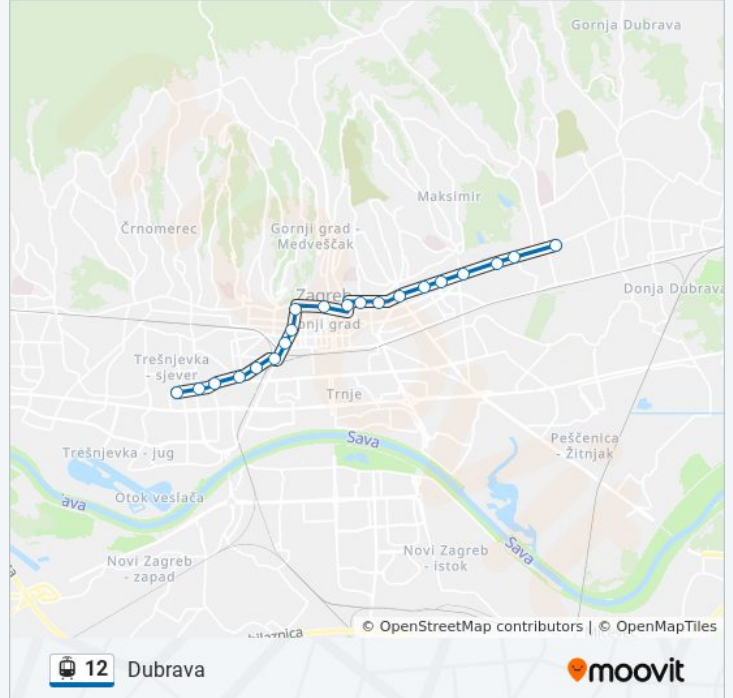

Koristite Moovit aplikaciju kako biste pronašli najbližu stanicu 12 laka željeznica blizu Vas i saznajte kada stiže sljedeći 12 laka željeznica.

Smjer: Dubrava

20 stanica(e)

[POGLEDAJTE RASPORED LINIJA](#)

Ljubljana
Selska
Nehajska
Trešnjevački trg
Badalićeva
Tehnički Muzej
Vodnikova
Trg Republike Hrvatske
Frankopanska
Trg Josipa Jelačića
Draškovića
Vončinina
Petrova
Kvaternikov trg
Mašićeva
Jordanovac
Park Maksimir
Hondlova
Ravnice
Dubrava

12 laka željeznica vremenski raspored

Dubrava raspored rute:

ponedjeljak	3:56 - 23:29
utorak	3:56 - 23:29
srijeda	3:56 - 23:29
četvrtak	5:02 - 23:16
petak	4:02 - 23:20
subota	4:02 - 23:20
nedjelja	Nije Operativna

12 laka željeznica informacije**Smjer:** Dubrava**Stanice:** 20**Trajanje putovanja:** 39 min**Sažetak linije:**

Smjer: Ljubljana

20 stanica(e)

[POGLEDAJTE RASPORED LINIJA](#)

Dubrava
 Ravnice
 Hondlova
 Park Maksimir
 Jordanovac
 Mašićeva
 Kvaternikov trg
 Petrova
 Vončinina
 Draškovićeve
 Trg Josipa Jelačića
 Frankopanska
 Trg Republike Hrvatske
 Vodnikova
 Tehnički Muzej
 Badalićeve
 Trešnjevački trg
 Nehajska