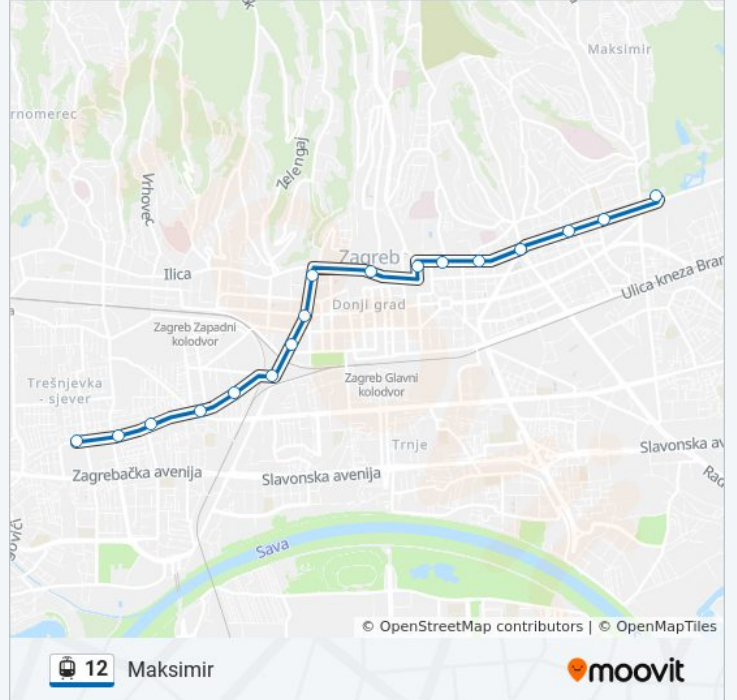

12 laka željeznica vremenski rasporedi i vremenski rasporedi su dostupni u offline PDF-u na moovitapp.com. Koristite [Moovit aplikacija](#) kako biste vidjeli vremena autobusa uživo, raspored vlakova ili podzemne željeznice, te upute korak-po-korak za sav javni prijevoz u Zagreb.

[O Moovit-u](#) • [MaaS rješenja](#) • [Podržane zemlje](#) • [Mooviter zajednica](#)

© 2023 Moovit - Sva prava pridržana

Provjerite vremena dolazaka uživo