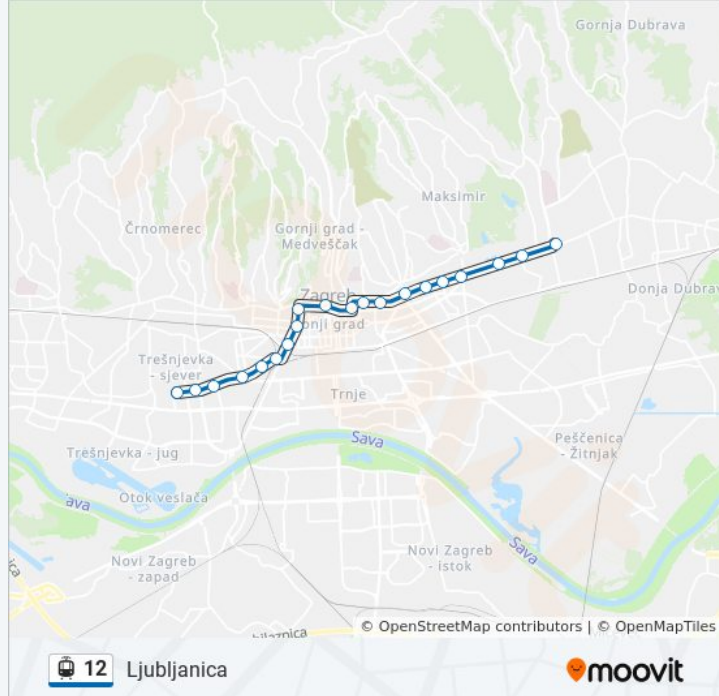

Koristite Moovit aplikaciju kako biste pronašli najbližu stanicu 12 laka željeznica blizu Vas i saznajte kada stiže sljedeći 12 laka željeznica.

Smjer: Dubrava

20 stanica(e)

[POGLEDAJTE RASPORED LINIJA](#)

12 laka željeznica informacije**Smjer:** Dubrava**Stanice:** 20**Trajanje putovanja:** 39 min**Sažetak linije:**

Smjer: Ljubljana

20 stanica(e)

[POGLEDAJTE RASPORED LINIJA](#)

Dubrava
 Ravnice
 Hondlova
 Park Maksimir
 Jordanovac
 Mašićeva
 Kvaternikov trg
 Petrova
 Vončinina
 Draškovićeve
 Trg Josipa Jelačića
 Frankopanska
 Trg Republike Hrvatske
 Vodnikova
 Tehnički Muzej
 Badalićeve
 Trešnjevački trg
 Nehajska

12 laka željeznica informacije

Smjer: Ljubljana

Stanice: 20

Trajanje putovanja: 38 min

Sažetak linije:

Selska

Ljubljana

Smjer: Maksimir

17 stanica(e)

[POGLEDAJTE RASPORED LINIJA](#)

Ljubljana

Selska

Nehajska

Trešnjevački trg

Badalićeva

Tehnički Muzej