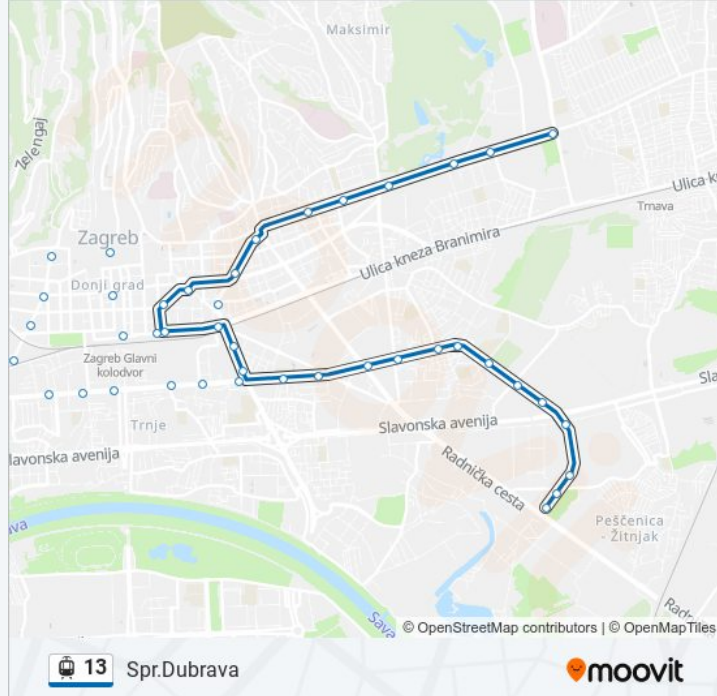

Miramarska

Sveučilišna Aleja

Zagrepčanka

Studentski Centar

Vodnikova

13 laka željeznica vremenski raspored

Spr.Dubrava raspored rute:

ponedjeljak	00:15 - 23:46
utorak	00:04 - 23:46
srijeda	00:04 - 23:46
četvrtak	00:04 - 23:46
petak	00:04 - 23:46
subota	00:04 - 23:55
nedjelja	00:17 - 23:59

13 laka željeznica informacije

Smjer: Spr.Dubrava

Stanice: 34

Trajanje putovanja: 51 min

Sažetak linije:

Trg Republike Hrvatske

Frankopanska

Trg Josipa Jelačića

Zrinjevac

Glavni Kolodvor

Branimirova

Sheraton

Trg Žrtava Fašizma

Šubićeva

Tržnica Kvatrić

Mašićeva

Jordanovac

Park Maksimir

Hondlova

Ravnice

Mandlova

Smjer: Žitnjak

29 stanica(e)

[POGLEDAJTE RASPORED LINIJA](#)