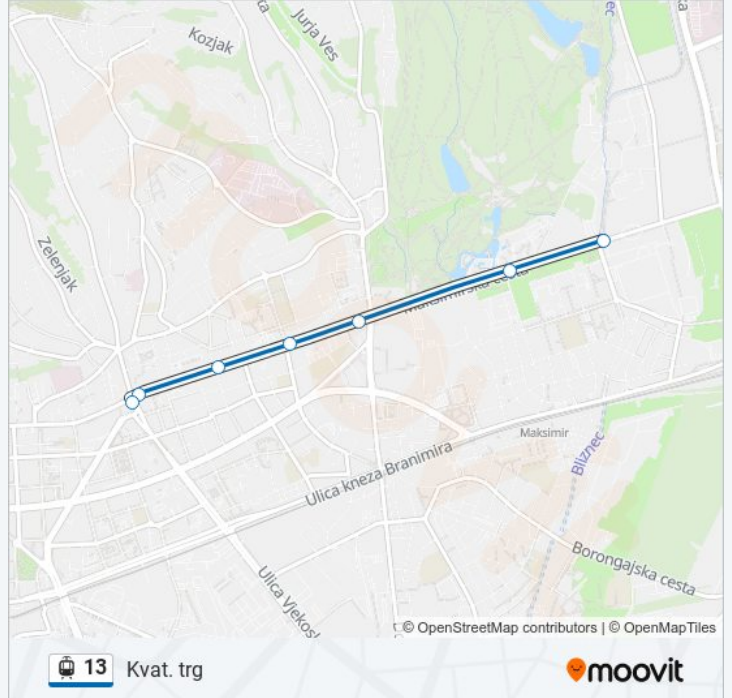

Koristite Moovit aplikaciju kako biste pronašli najbližu stanicu 13 laka željeznica blizu Vas i saznajte kada stiže sljedeći 13 laka željeznica.

Smjer: Kvat. trg

7 stanica(e)

[POGLEDAJTE RASPORED LINIJA](#)

Ravnice

Hondlova

Park Maksimir

Jordanovac

Mašićeva

Kvaternikov trg

Kvaternikov trg

13 laka željeznica vremenski raspored

Smjer: Kvat. trg

29 stanica(e)

[POGLEDAJTE RASPORED LINIJA](#)

Žitnjak
Čavićeva
Getaldićeva
Ferenščica
Ivanićgradska
Donje Svetice
Heinzelova
Radnička
Olipska
Držićeva
Strojarska
Kruge
Lisinski
Miramarska
Sveučilišna Aleja
Zagrepčanka
Studentski Centar
Vodnikova

Smjer: Spr.Dubrava

34 stanica(e)

[POGLEDAJTE RASPORED LINIJA](#)

Žitnjak

Čavićeva

Getaldićeva

Ferenščica

Ivanićgradska