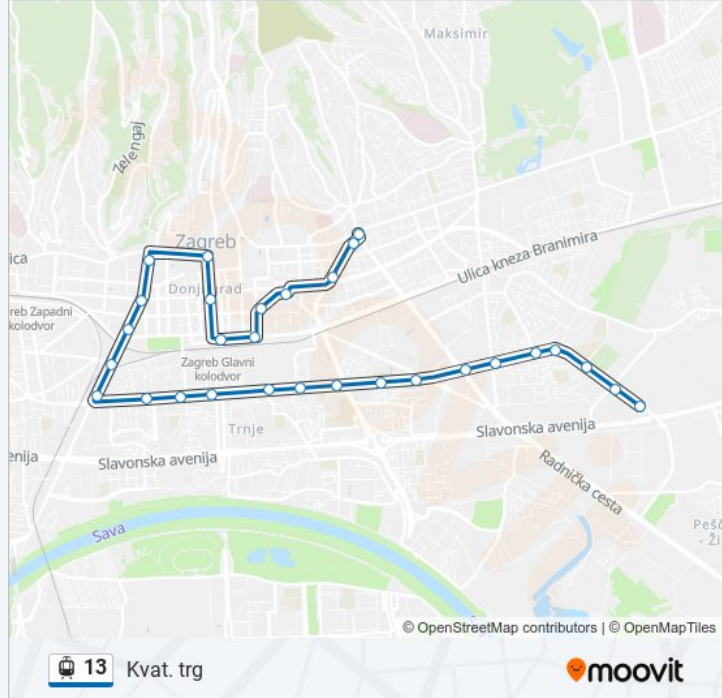

13 laka željeznica informacije

Smjer: Kvat. trg

Stanice: 29

Trajanje putovanja: 51 min

Sažetak linije:

Trg Republike Hrvatske

Frankopanska

Trg Josipa Jelačića

Zrinjevac

Glavni Kolodvor

Branimirova

Sheraton

Trg Žrtava Fašizma

Šubićeva

Tržnica Kvatrić

Kvaternikov trg

Smjer: Spr.Dubrava

34 stanica(e)

[POGLEDAJTE RASPORED LINIJA](#)

Žitnjak

Čavićeva

Getaldićeva

Ferenščica

Ivanićgradska

Miramarska

Sveučilišna Aleja

Zagrepčanka

Studentski Centar

Vodnikova

13 laka željeznica vremenski raspored

Spr.Dubrava raspored rute:

ponedjeljak	00:15 - 23:46
utorak	00:04 - 23:46
srijeda	00:04 - 23:46
četvrtak	00:04 - 23:46
petak	00:04 - 23:46
subota	00:04 - 23:55
nedjelja	00:17 - 23:59