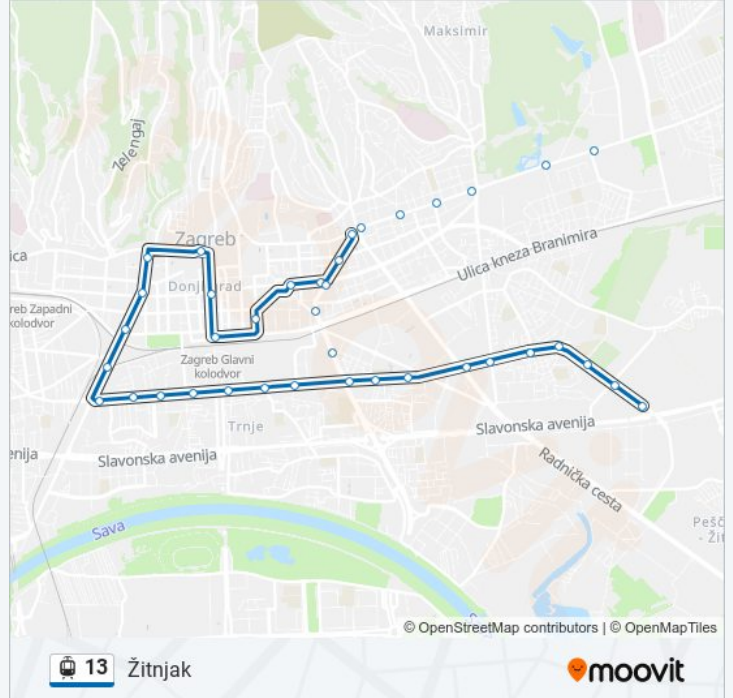

Vrbik

Sveučilišna Aleja

Miramarska

Lisinski

Kruge

Strojarska

Držićeva

Olipska

Radnička

Heinzelova

Donje Svetice

Ivanićgradska

Ferenščica

Getaldićeva

Čavićeva

Žitnjak

13 laka željeznica vremenski rasporedi i vremenski rasporedi su dostupni u offline PDF-u na moovitapp.com. Koristite [Moovit aplikacija](#) kako biste vidjeli vremena autobusa uživo, raspored vlakova ili podzemne željeznice, te upute korak-po-korak za sav javni prijevoz u Zagreb.

[O Moovit-u](#) • [MaaS rješenja](#) • [Podržane zemlje](#) • [Mooviter zajednica](#)

© 2024 Moovit - Sva prava pridržana

Provjerite vremena dolazaka uživo