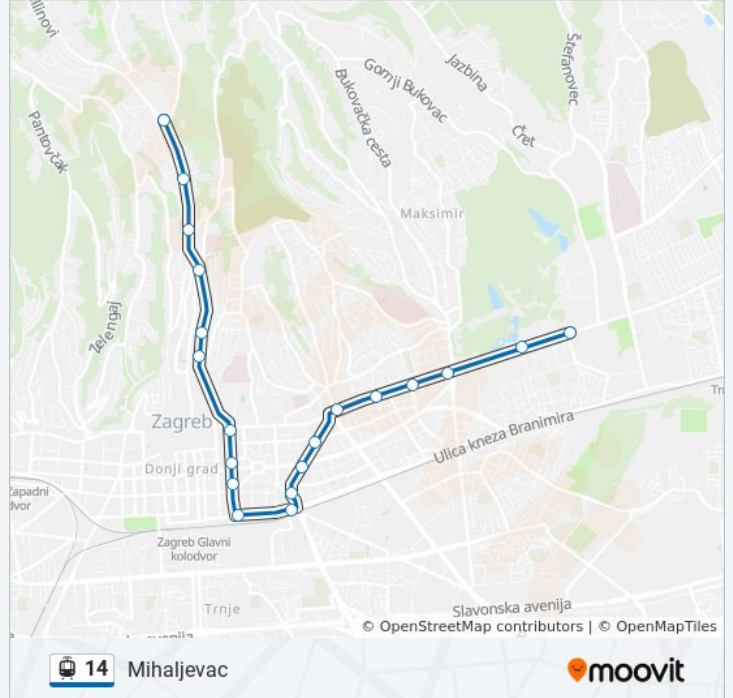

Gupčeva Zvijezda

Radićevo Šetalište

Jandrićeva

Mihaljevac

14 laka željeznica vremenski raspored

Mihaljevac raspored rute:

ponedjeljak	4:00 - 23:35
utorak	4:00 - 23:35
srijeda	4:00 - 23:35
četvrtak	5:03 - 23:24
petak	4:02 - 23:25
subota	4:02 - 23:25
nedjelja	Nije Operativna

14 laka željeznica informacije**Smjer:** Mihaljevac**Stanice:** 20**Trajanje putovanja:** 32 min**Sažetak linije:**

Smjer: Savski Most

20 stanica(e)

[POGLEDAJTE RASPORED LINIJA](#)

Ravnice
Hondlova
Park Maksimir
Jordanovac
Mašićeva
Kvaternikov trg
Petrova
Vončinina
Draškovićeva
Trg Josipa Jelačića
Frankopanska
Trg Republike Hrvatske
Vodnikova
Studentski Centar
Zagrepčanka
Učiteljski Fakultet
Vjesnik
Prislavlje

14 laka željeznica informacije

Smjer: Savski Most

Stanice: 20

Trajanje putovanja: 32 min

Sažetak linije:

Veslačka

Savski Most

Smjer: Spr.Dubrava

19 stanica(e)

[POGLEDAJTE RASPORED LINIJA](#)

Mihaljevac

Jandrićeva

Radićevo Šetalište

Gupčeva Zvijezda

Belostenčeva

Grškovićeva