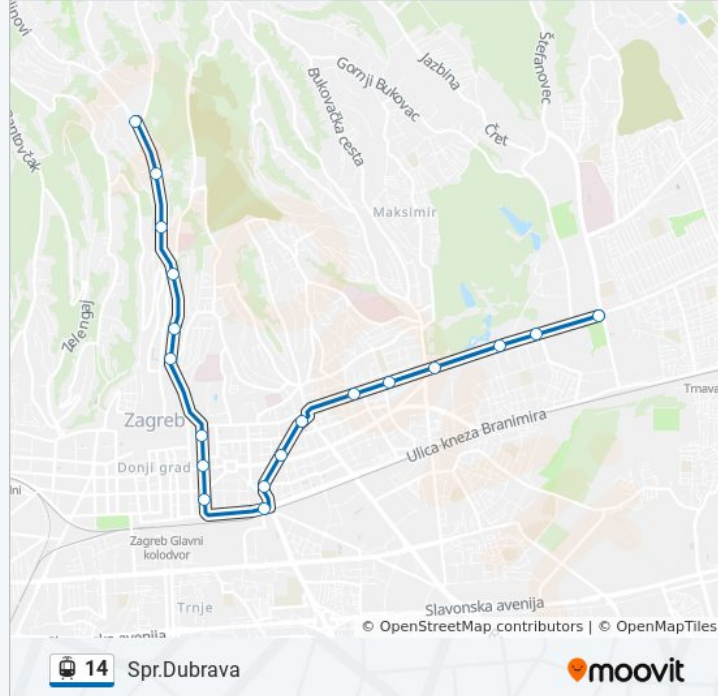

19 stanica(e)

[POGLEDAJTE RASPORED LINIJA](#)

Mihaljevac

Jandrićeva

Radićevo Šetalište

Gupčeva Zvijezda

Belostenčeva

Grškovićeva

Draškovićeva

Klinika Za Traumatologija

Sheraton

Branimirova Tržnica

Trg Kralja Petra Krešimira IV

Šubićeva

Tržnica Kvatrić

Mašićeva

Jordanovac

Park Maksimir

Hondlova

Ravnice

14 laka željeznica vremenski raspored

Spr.Dubrava raspored rute:

ponedjeljak	9:09 - 23:51
utorak	0:02 - 23:51
srijeda	0:02 - 23:51
četvrtak	0:02 - 23:57
petak	17:35 - 23:58
subota	17:35 - 23:58
nedjelja	Nije Operativna

14 laka željeznica informacije

Smjer: Spr.Dubrava

Stanice: 19

Trajanje putovanja: 36 min

Sažetak linije:

Smjer: Spr.Dubrava

21 stanica(e)

[POGLEDAJTE RASPORED LINIJA](#)