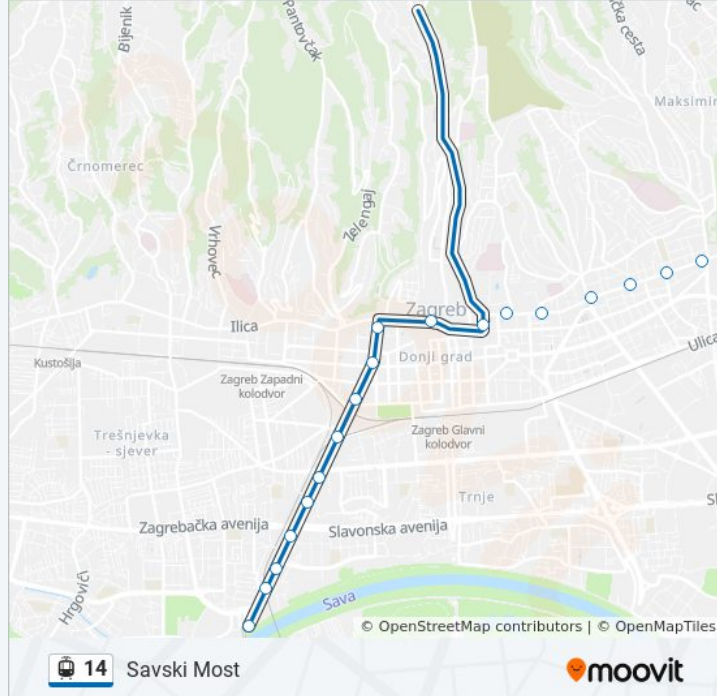

14 laka željeznica informacije**Smjer:** Mihaljevac**Stanice:** 20**Trajanje putovanja:** 32 min**Sažetak linije:**

Smjer: Savski Most

20 stanica(e)

[POGLEDAJTE RASPORED LINIJA](#)

Ravnice
Hondlova
Park Maksimir
Jordanovac
Mašićeva
Kvaternikov trg
Petrova
Vončinina
Draškovićeva
Trg Josipa Jelačića
Frankopanska
Trg Republike Hrvatske
Vodnikova
Studentski Centar
Zagrepčanka
Učiteljski Fakultet
Vjesnik
Prislavlje

14 laka željeznica informacije

Smjer: Savski Most

Stanice: 20

Trajanje putovanja: 32 min

Sažetak linije:

Veslačka

Savski Most

Smjer: Spr.Dubrava

19 stanica(e)

[POGLEDAJTE RASPORED LINIJA](#)

Mihaljevac

Jandrićeva

Radićevo Šetalište

Gupčeva Zvijezda

Belostenčeva

Grškovićeva

14 Ika željeznica informacije

Smjer: Spr.Dubrava

Stanice: 21

Trajanje putovanja: 36 min

Sažetak linije:

Hondlova

Ravnice

Mandlova