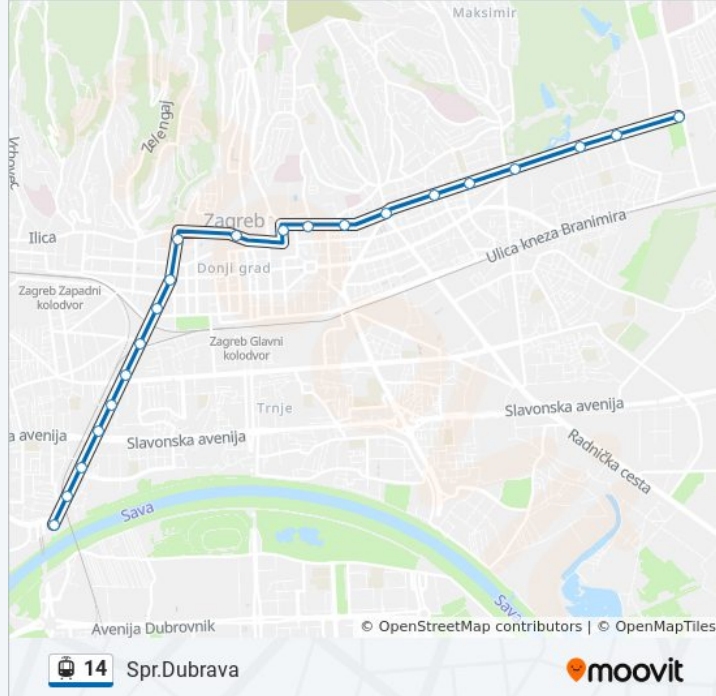

Draškovićeva

Klinika Za Traumatologija

Sheraton

Branimirova Tržnica

Trg Kralja Petra Krešimira IV

Šubićeva

Tržnica Kvatrić

Mašićeva

Trg Republike Hrvatske

Frankopanska

Trg Josipa Jelačića

Draškovićeve

Vončinina

Petrova

Kvaternikov trg

Mašićeva

Jordanovac

Park Maksimir

14 Ika željeznica vremenski raspored

Spr.Dubrava raspored rute:

ponedjeljak	8:52 - 23:54
utorak	0:05 - 23:54
srijeda	0:05 - 23:54
četvrtak	0:05 - 23:58
petak	17:37 - 23:58
subota	17:37 - 23:58
nedjelja	Nije Operativna

14 Ika željeznica informacije

Smjer: Spr.Dubrava

Stanice: 21

Trajanje putovanja: 36 min

Sažetak linije:

Hondlova

Ravnice

Mandlova