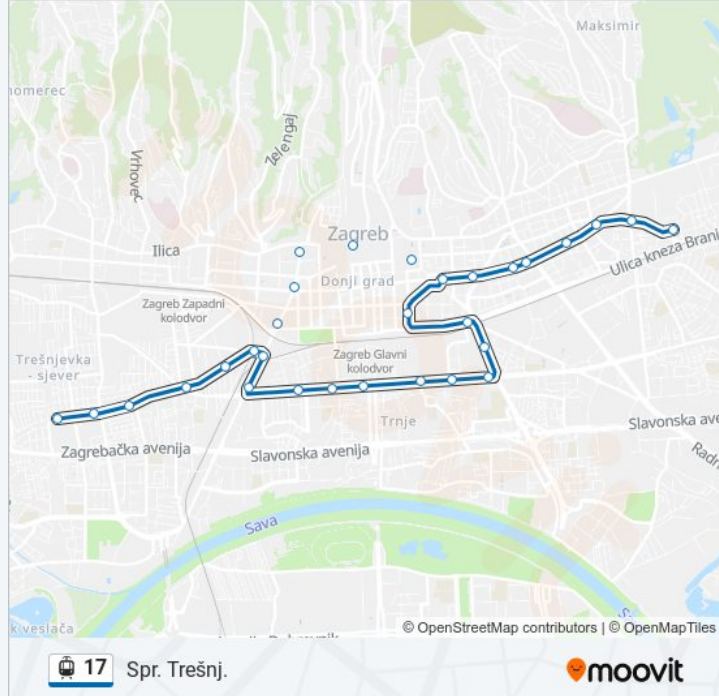

17 laka željeznica informacije

Smjer: Spr. Trešnj.

Stanice: 19

Trajanje putovanja: 32 min

Sažetak linije:

Selska

Ljubljana

Smjer: Spr. Trešnj.

23 stanica(e)

[POGLEDAJTE RASPORED LINIJA](#)

Prečko

Slavenskog

Marijane Radev

Petrovaradinska

Vrbani

Hrvatskog Sokola