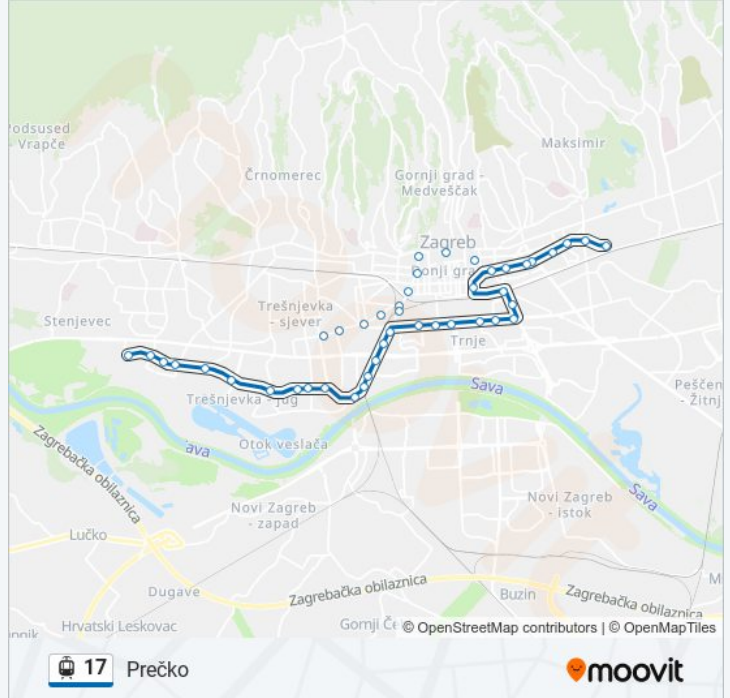

Smjer: Prečko

Stanice: 30

Trajanje putovanja: 49 min

Sažetak linije:

Veslačka

Studentski Dom Stjepan Radić

Knežija

Horvati

Smjer: Spr. Trešnj.

19 stanica(e)

[POGLEDAJTE RASPORED LINIJA](#)

Borongaj

Svetice

Harambašićeva

Šulekova

Heinzelova