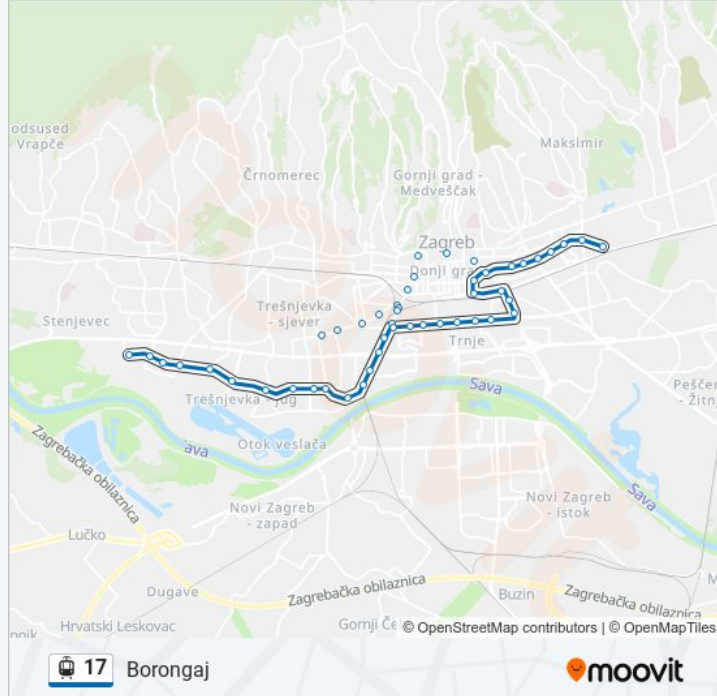

Smjer: Borongaj

30 stanica(e)

[POGLEDAJTE RASPORED LINIJA](#)

Prečko
Slavenskog
Marijane Radev
Petrovaradinska
Vrbani
Hrvatskog Sokola
Jarun
Srednjaci
Horvati
Knežija
Studentski Dom Stjepan Radić
Veslačka
Prisavlje
Vjesnik
Učiteljski Fakultet
Zagrepčanka
Studentski Centar
Vodnikova
Trg Republike Hrvatske
Frankopanska
Trg Josipa Jelačića

17 laka željeznica vremenski raspored

Borongaj raspored rute:

ponedjeljak	04:08 - 23:24
utorak	04:08 - 23:24
srijeda	04:08 - 23:24
četvrtak	04:08 - 23:24
petak	04:08 - 23:24
subota	04:16 - 23:22
nedjelja	05:14 - 23:20

17 laka željeznica informacije**Smjer:** Borongaj**Stanice:** 30**Trajanje putovanja:** 51 min**Sažetak linije:**

Trg Hrvatskih Velikana

Trg Žrtava Fašizma

Šubićeva

Tuškanova

Heinzelova

Šulekova

Harambašićeva

Svetice

Borongaj

Smjer: Prečko

30 stanica(e)

[POGLEDAJTE RASPORED LINIJA](#)

Borongaj

Svetice

Harambašićeva