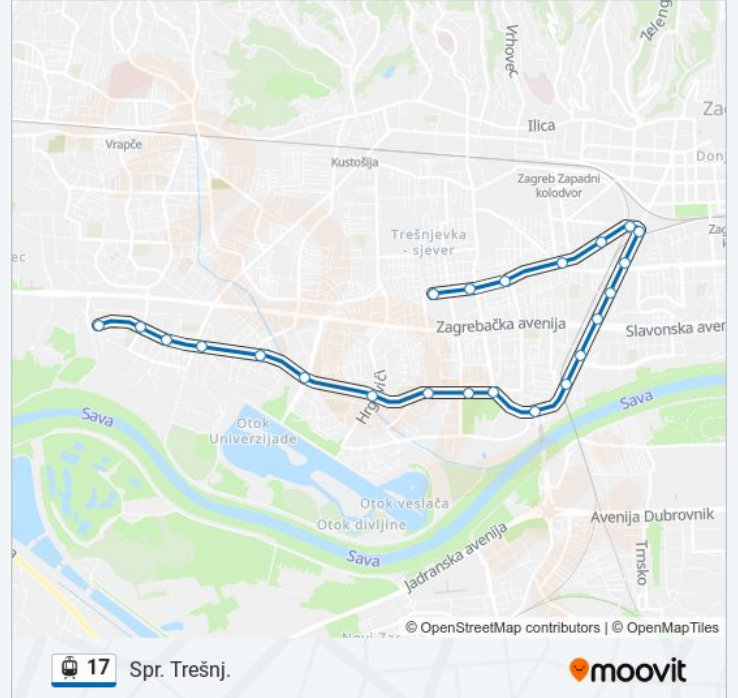

Badalićeva

Trešnjevački trg

Nehajska

Selska

Ljubljanska

17 laka željeznica vremenski rasporedi i vremenski rasporedi su dostupni u offline PDF-u na moovitapp.com. Koristite [Moovit aplikacija](#) kako biste vidjeli vremena autobusa uživo, raspored vlakova ili podzemne željeznice, te upute korak-po-korak za sav javni prijevoz u Zagreb.

[O Moovit-u](#) • [MaaS rješenja](#) • [Podržane zemlje](#) • [Mooviter zajednica](#)

© 2024 Moovit - Sva prava pridržana

Provjerite vremena dolazaka uživo