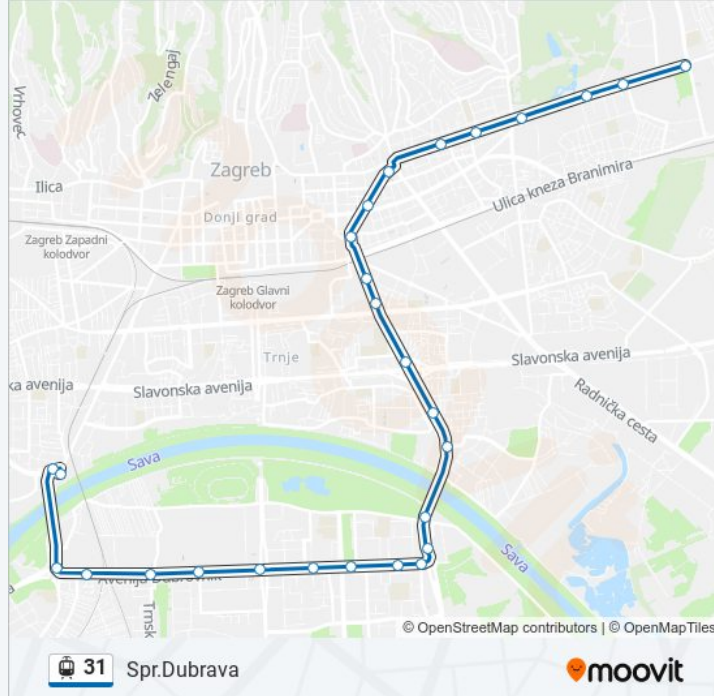

Borovje

Folnegovićevo

Slavonska

Držićeva

Autobusni Kolodvor

### 31 laka željeznica informacije

**Smjer:** Spr.Dubrava

**Stanice:** 27

**Trajanje putovanja:** 46 min

**Sažetak linije:**

Trg Kralja Petra Krešimira IV

Šubićeva

Tržnica Kvatrić

Mašićeva

Jordanovac

Park Maksimir

Hondlova

Ravnice

Mandlova

### Smjer: Črnomerec

30 stanica(e)

[POGLEDAJTE RASPORED LINIJA](#)

Savski Most

Studentski Dom Stjepan Radić

Arena Zagreb

Savski gaj

Trnsko