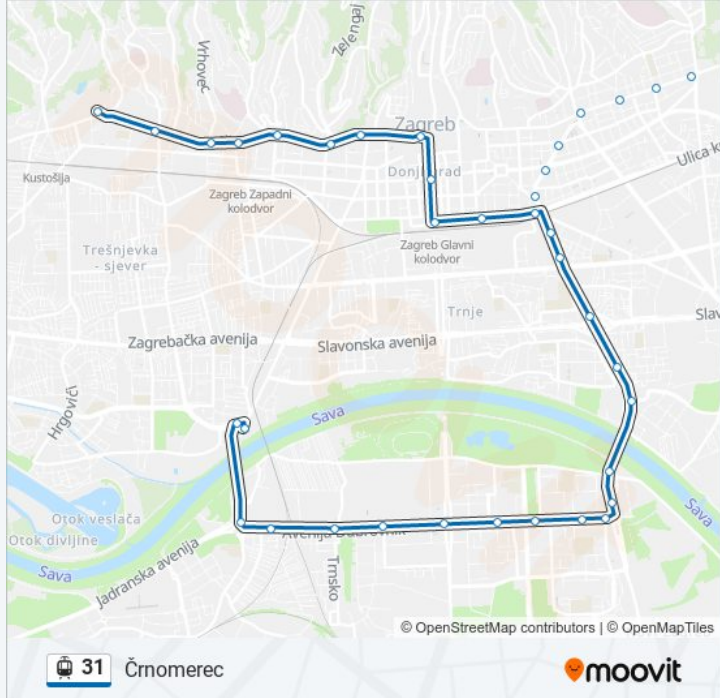

Branimirova Tržnica

Branimirova

Glavni Kolodvor

Zrinjevac

Trg Josipa Jelačića

Frankopanska

Britanski trg

Trg Dr. Franje Tuđmana

Slovenska

Mandalicina

Sveti Duh

Črnomerec

31 laka željeznica vremenski rasporedi i vremenski rasporedi su dostupni u offline PDF-u na moovitapp.com. Koristite [Moovit aplikacija](#) kako biste vidjeli vremena autobusa uživo, raspored vlakova ili podzemne željeznice, te upute korak-po-korak za sav javni prijevoz u Zagreb.

[O Moovit-u](#) • [MaaSrješenja](#) • [Podržane zemlje](#) • [Mooviter zajednica](#)

© 2024 Moovit - Sva prava pridržana

Provjerite vremena dolazaka uživo