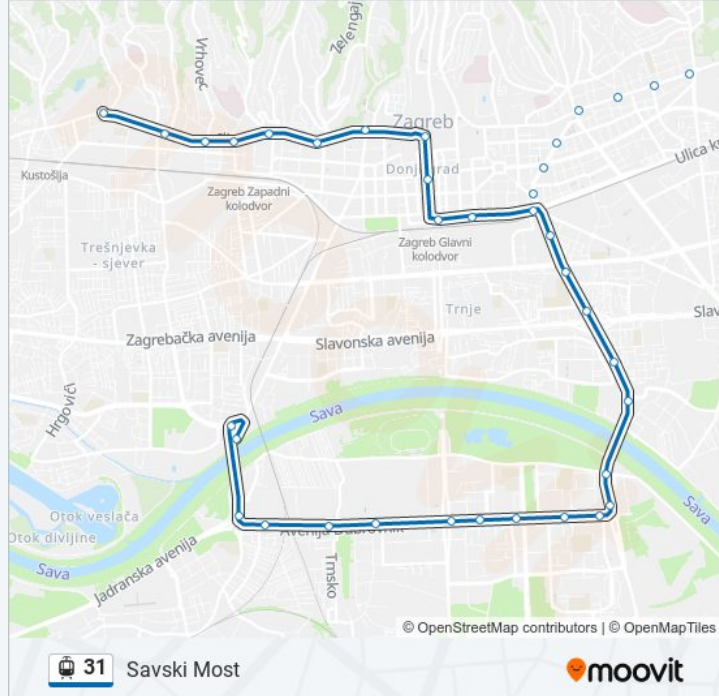

## 31 laka željeznica informacije

**Smjer:** Savski Most

**Stanice:** 30

**Trajanje putovanja:** 45 min

**Sažetak linije:**

Središće

Sopot

Muzej Suvremene Umjetnosti

Velesajam

Trnsko

Savski gaj

Arena Zagreb

Studentski Dom Stjepan Radić

Savski Most

### Smjer: Spr.Dubrava

21 stanica(e)

[POGLEDAJTE RASPORED LINIJA](#)

Črnomerec

Sveti Duh

Mandaličina

Slovenska

Trg Dr. Franje Tuđmana