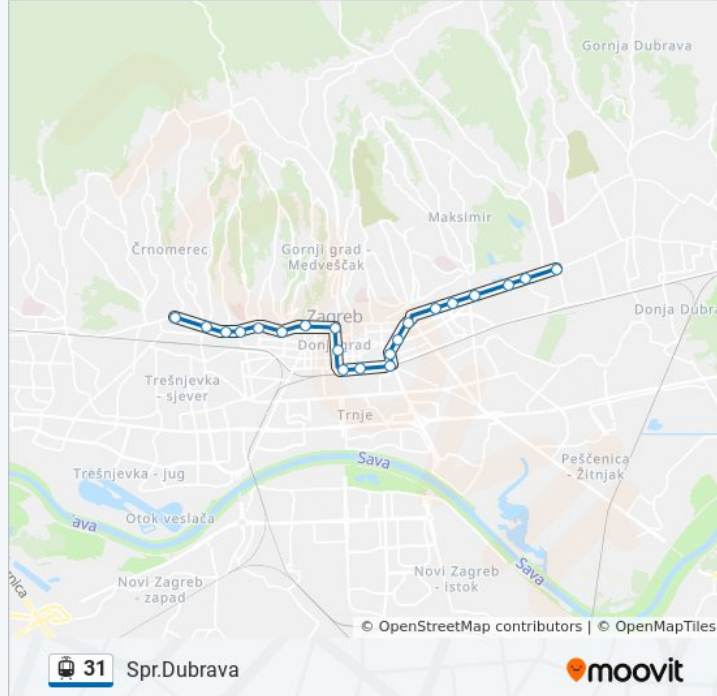

### 31 laka željeznica informacije

**Smjer:** Spr.Dubrava

**Stanice:** 21

**Trajanje putovanja:** 36 min

**Sažetak linije:**

Hondlova

Ravnice

Mandlova

### Smjer: Spr.Dubrava

27 stanica(e)

[POGLEDAJTE RASPORED LINIJA](#)

Savski Most

Studentski Dom Stjepan Radić

Arena Zagreb

Savski gaj

Trnsko

Borovje

Folnegovićevo

Slavonska

Držićeva

Autobusni Kolodvor