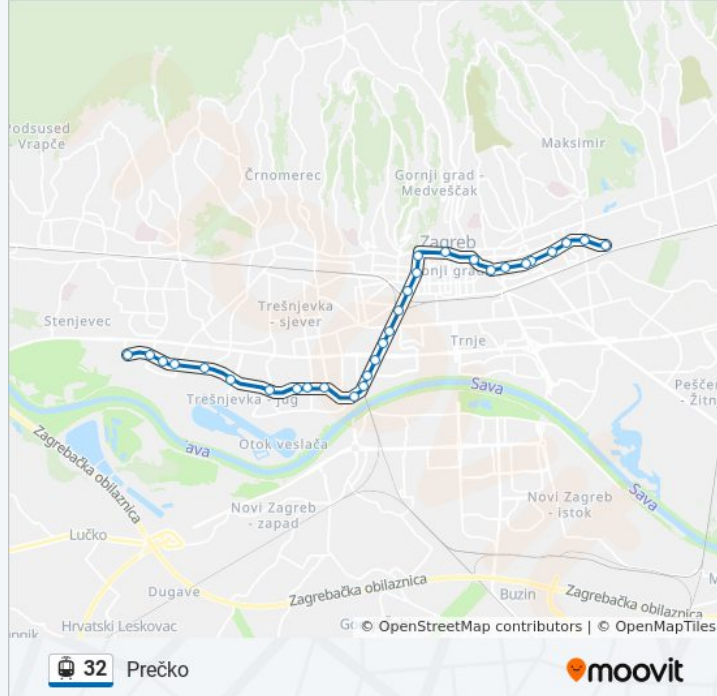

Smjer: Prečko

Stanice: 30

Trajanje putovanja: 39 min

Sažetak linije:

Veslačka

Studentski Dom Stjepan Radić

Knežija

Horvati

Smjer: Spr. Trešnj.

19 stanica(e)

[POGLEDAJTE RASPORED LINIJA](#)

Borongaj

Svetice

Harambašićeva

Šulekova

Heinzelova