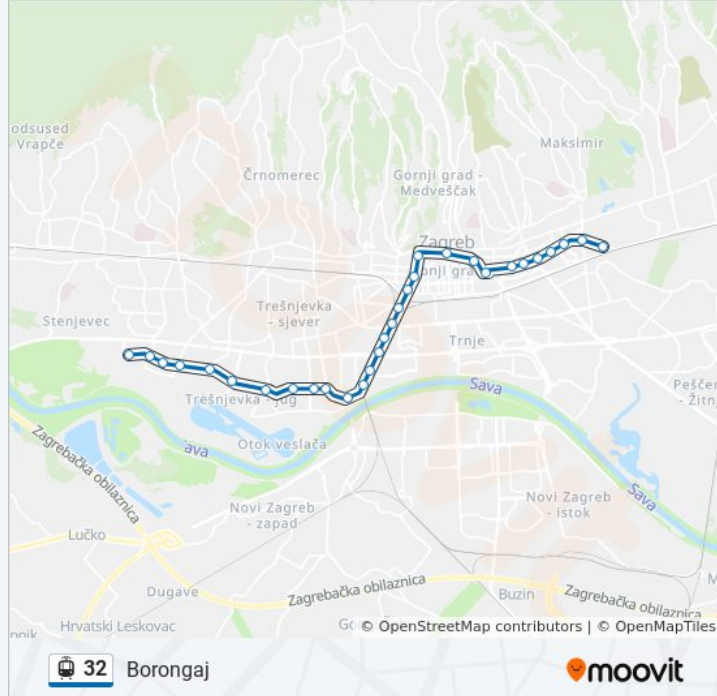

Studentski Centar

Vodnikova

Trg Republike Hrvatske

Frankopanska

Trg Josipa Jelačića

32 laka željeznica vremenski raspored

Borongaj raspored rute:

ponedjeljak	23:14 - 23:50
utorak	0:38 - 23:50
srijeda	0:38 - 23:50
četvrtak	0:38 - 23:50
petak	0:38 - 23:50
subota	0:38 - 23:50
nedjelja	Nije Operativna

32 laka željeznica informacije**Smjer:** Borongaj**Stanice:** 30**Trajanje putovanja:** 39 min**Sažetak linije:**

Trg Hrvatskih Velikana

Trg Źrtava Fašizma

Šubićeva

Tuškanova

Heinzelova

Šulekova

Harambašićeva

Svetice

Borongaj

Smjer: Prečko

30 stanica(e)

[POGLEDAJTE RASPORED LINIJA](#)

Borongaj

Svetice

Harambašićeva

Smjer: Prečko

Stanice: 30

Trajanje putovanja: 39 min

Sažetak linije:

Veslačka

Studentski Dom Stjepan Radić

Knežija

Horvati