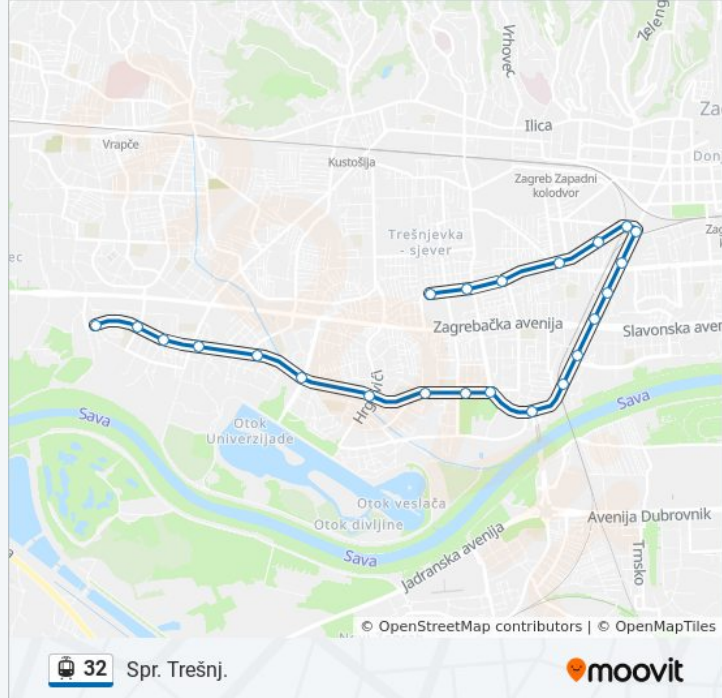

Badalićeva

Trešnjevački trg

Nehajska

Selska

Ljubljanska

32 laka željeznica vremenski rasporedi i vremenski rasporedi su dostupni u offline PDF-u na moovitapp.com. Koristite [Moovit aplikacija](#) kako biste vidjeli vremena autobusa uživo, raspored vlakova ili podzemne željeznice, te upute korak-po-korak za sav javni prijevoz u Zagreb.

[O Moovit-u](#) • [MaaS rješenja](#) • [Podržane zemlje](#) • [Mooviter zajednica](#)

© 2023 Moovit - Sva prava pridržana

Provjerite vremena dolazaka uživo