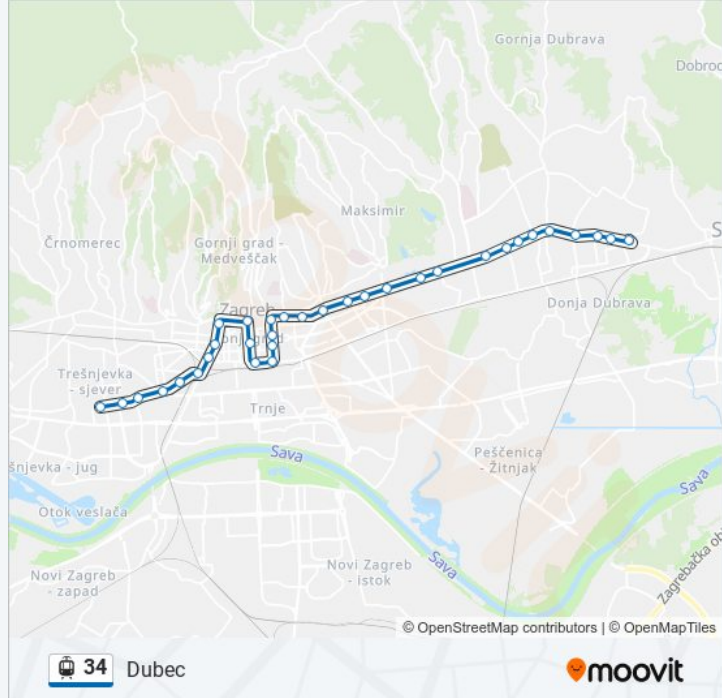

Smjer: Dubec

33 stanica(e)

[POGLEDAJTE RASPORED LINIJA](#)

Ljubljana
Selska
Nehajska
Trešnjevački trg
Badalićeva
Tehnički Muzej
Vodnikova
Trg Republike Hrvatske
Frankopanska
Trg Josipa Jelačića
Zrinjevac
Glavni Kolodvor
Branimirova
Sheraton
Klinika Za Traumatologija
Draškovića
Vončinina
Petrova
Kvaternikov trg
Mašićeva
Jordanovac

34 laka željeznica informacije**Smjer:** Dubec**Stanice:** 33**Trajanje putovanja:** 44 min**Sažetak linije:**

Park Maksimir

Hondlova

Ravnice

Dubrava

Ljubijska

Kapucinska

Grižanska

Dankovečka

Čulinečka

Aleja Javora

Poljanice IV

Dubec

Smjer: Ljubljana

32 stanica (e)

[POGLEDAJTE RASPORED LINIJA](#)

Dubec

Poljanice IV

Aleja Javora

Čulinečka

Dankovečka

Grižanska

Kapucinska

Ljubijska