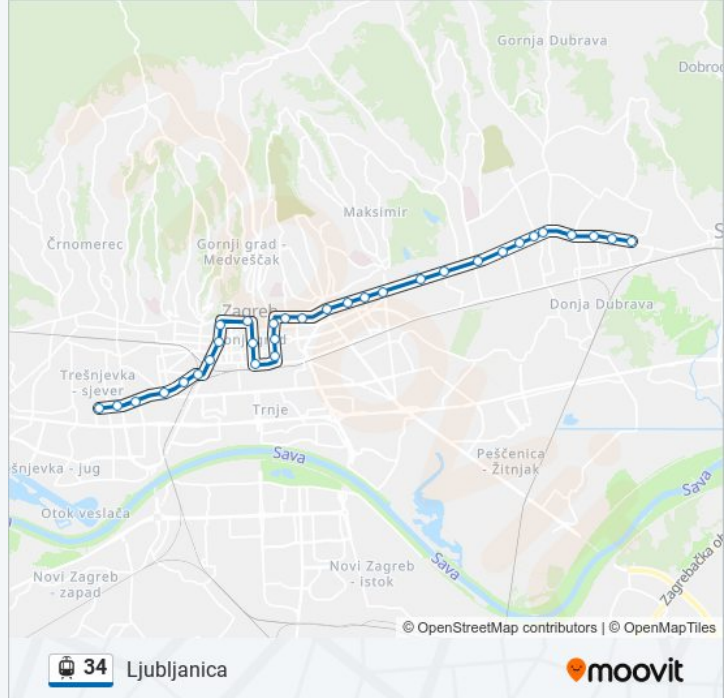

Draškovićeva

Klinika Za Traumatologija

Sheraton

Glavni Kolodvor

Zrinjevac

Trg Josipa Jelačića

Frankopanska

Trg Republike Hrvatske

Vodnikova

Tehnički Muzej

Badalićeva

Trešnjevački trg

Nehajska

Selska

Ljubljanska

34 laka željeznica vremenski rasporedi i vremenski rasporedi su dostupni u offline PDF-u na moovitapp.com. Koristite [Moovit aplikacija](#) kako biste vidjeli vremena autobusa uživo, raspored vlakova ili podzemne željeznice, te upute korak-po-korak za sav javni prijevoz u Zagreb.

[O Moovit-u](#) • [MaaSrješenja](#) • [Podržane zemlje](#) • [Mooviter zajednica](#)

© 2024 Moovit - Sva prava pridržana

Provjerite vremena dolazaka uživo