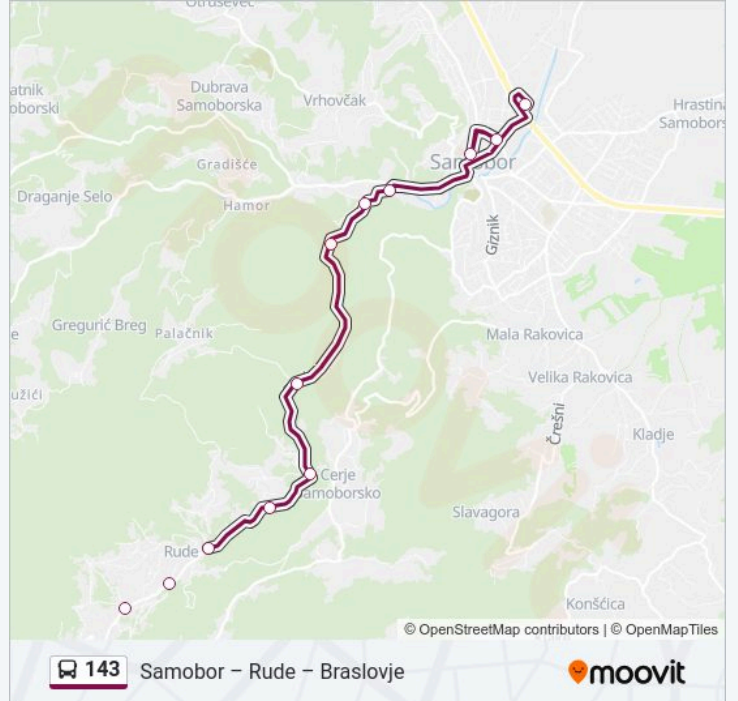

Linija 143

Samobor – Rude – Braslovje

Nabavite Aplikaciju

Linija 143 autobus (Samobor – Rude – Braslovje) ima 2 ruta. Regularnim danima u tjednu, njihovo radno vrijeme je:

(1) Samobora: 04:20 - 22:40(2) Ruda: 04:00 - 22:20

Rude - Ambulanta

Rude - Centar

Rude - 5. Kilometar

Rude - Vukovići

Rude - Barutana

Rudarska Draga - Kristal

Rudarska Draga - Gračec

Samobor „Gabrek“

Samobor „Šmidhenova“

Samobor „Dom Zdravlja“

Samobor Ak

143 autobus vremenski raspored

Samobora raspored rute:

ponedjeljak	04:20 - 22:40
utorak	04:20 - 22:40
srijeda	04:20 - 22:40
četvrtak	04:20 - 22:40
petak	04:20 - 22:40
subota	05:20 - 22:35
nedjelja	05:30 - 22:15

143 autobus informacije**Smjer:** Samobora**Stanice:** 13**Trajanje putovanja:** 19 min**Sažetak linije:**

Smjer: Ruda

13 stanica(e)

[POGLEDAJTE RASPORED LINIJA](#)

- Samobor Ak
- Samobor „Dom Zdravlja“
- Samobor „Šmidhenova“
- Samobor „Gabrek“
- Rudarska Draga - Gračec
- Rudarska Draga - Kristal
- Rude - Barutana
- Rude - Vukovići
- Rude - 5. Kilometar
- Rude - Centar
- Rude - Ambulanta
- Gornje Rude
- Braslovje