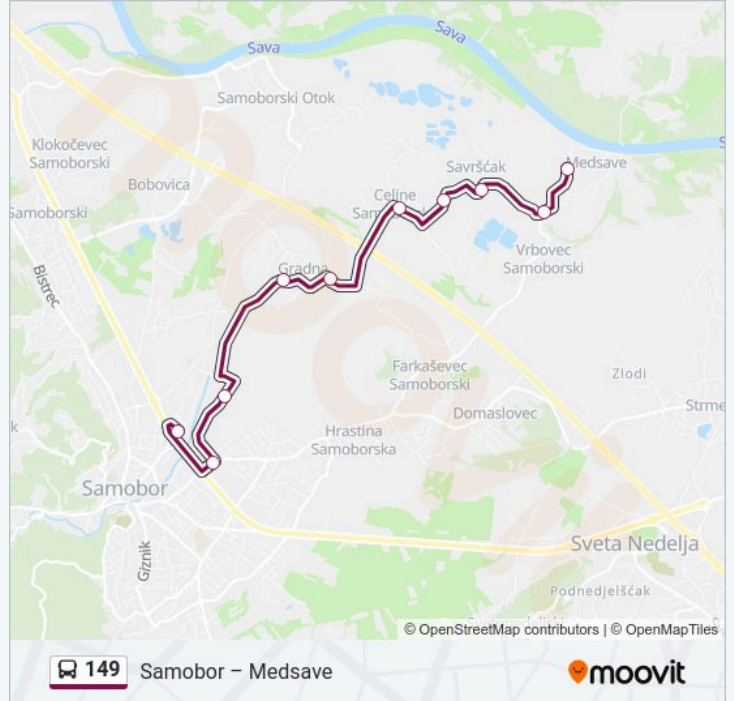

**Linija 149****Samobor – Medsave**

Nabavite Aplikaciju

Linija 149 autobus (Samobor – Medsave) ima 2 ruta. Regularnim danima u tjednu, njihovo radno vrijeme je:

(1) Samobor: 04:35-22:40(2) Medsave: 04:15-22:20

Koristite Moovit aplikaciju kako biste pronašli najbližu stanicu 149 autobus blizu Vas i saznajte kada stiže sljedeći 149 autobus.

**Smjer: Samobor**

10 stanica(e)

[POGLEDAJTE RASPORED LINIJA](#)

Medsave Dinamo

Vrbovec

Savrščak

Celine Radeki

Celine Centar

Gradna Kapelica

Gradna 1

Fotokemika

Samoborka

**149 autobus informacije****Smjer:** Samobor**Stanice:** 10**Trajanje putovanja:** 14 min**Sažetak linije:**