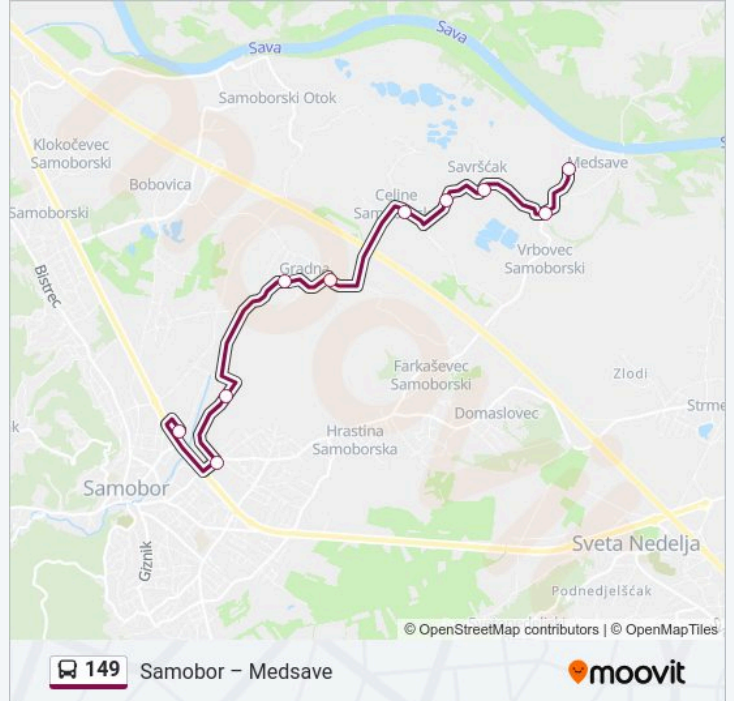

**Linija 149****Samobor – Medsave**

Nabavite Aplikaciju

Linija 149 autobus (Samobor – Medsave) ima 2 ruta. Regularnim danima u tjednu, njihovo radno vrijeme je:

(1) Samobor: 04:35-22:40(2) Medsave: 04:15-22:20

Koristite Moovit aplikaciju kako biste pronašli najbližu stanicu 149 autobus blizu Vas i saznajte kada stiže sljedeći 149 autobus.

**Smjer: Samobor**

10 stanica(e)

[POGLEDAJTE RASPORED LINIJA](#)

Medsave Dinamo

### 149 autobus vremenski raspored

Medsave raspored rute:

ponedjeljak	04:15-22:20
utorak	04:15-22:20
srijeda	04:15-22:20
četvrtak	04:15-22:20
petak	04:15-22:20
subota	05:15-14:15
nedjelja	Nije Operativna

### 149 autobus informacije

**Smjer:** Medsave

**Stanice:** 10

**Trajanje putovanja:** 13 min

**Sažetak linije:**

149 autobus vremenski rasporedi i vremenski rasporedi su dostupni u offline PDF-u na [moovitapp.com](https://moovitapp.com). Koristite Moovit aplikacija kako biste vidjeli vremena autobusa uživo, raspored vlakova ili podzemne željeznice, te upute korak-po-korak za sav javni prijevoz u Zagreb.