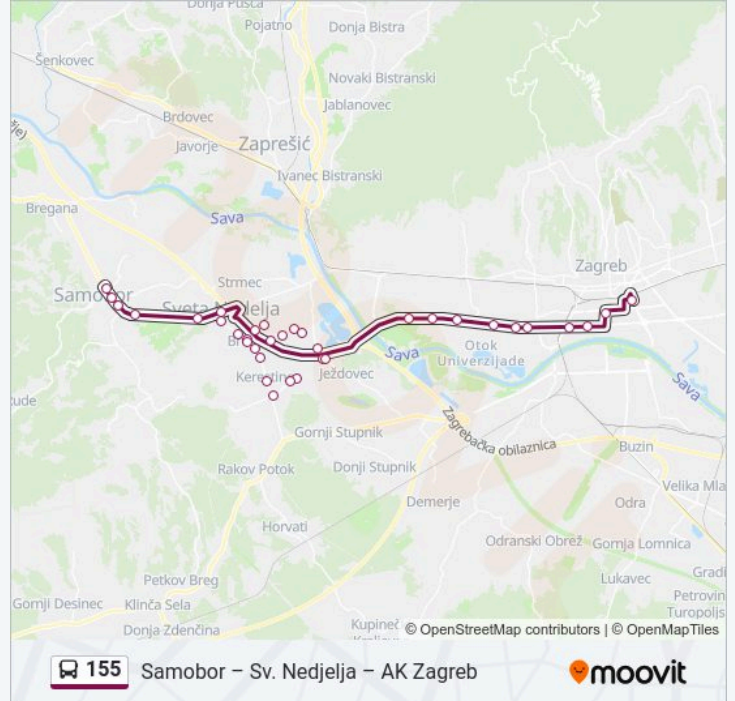

### 155 autobus informacije

**Smjer:** AK Zagreb

**Stanice:** 35

**Trajanje putovanja:** 35 min

**Sažetak linije:**

- Rakitje - Novačka
- Rakitje - Pastor
- Kerestinec - Mlinar
- Kerestinec - Centar
- Kerestinec - Top
- Kerestinec - Vojarna
- Rakitje - Tempo
- Ježdovec
- Ježdovec
- Robni Terminali
- Savska Opatovina
- Slavenskog (Prečko)
- Vrbani
- Golikova Ulica
- Ljubljanića
- Vjesnik
- Hypo Centar
- Lisinski
- Autobusni Kolodvor Zagreb