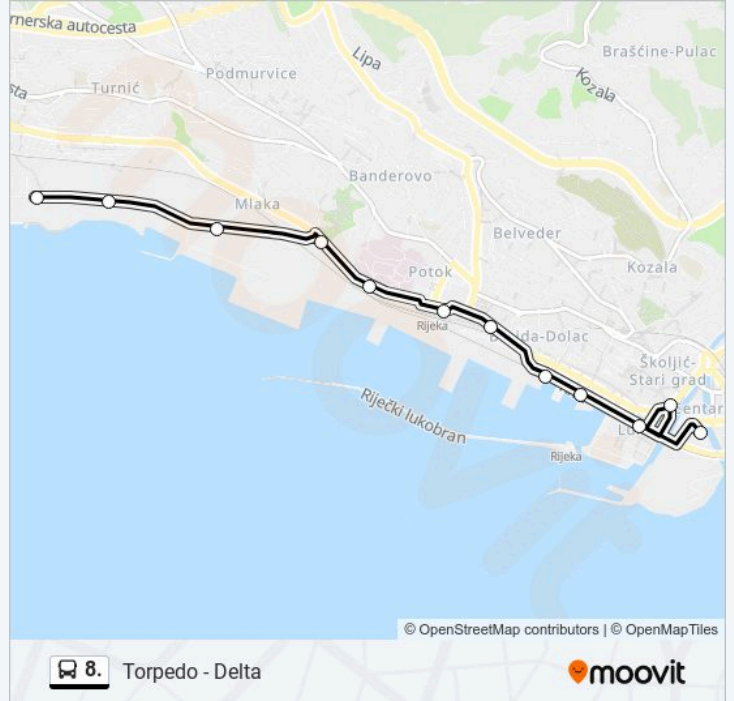

8. Torpedo - Delta

[Nabavite Aplikaciju](#)

8. autobus linija Torpedo - Delta ima jednu rutu. Regularnim danima u tjednu, njihovo radno vrijeme je:

(1) Torpedo - Fiumara: 15:40

Koristite Moovit aplikaciju kako biste pronašli najbližu stanicu 8. autobus blizu Vas i saznajte kada stiže sljedeći 8. autobus.

Smjer: Torpedo - Fiumara

12 stanica(e)

[POGLEDAJTE RASPORED LINIJA](#)

Torpedo
Baračeva II
Baračeva I
Mlaka
Kbc Rijeka
Željeznički Kolodvor
Brajda
Žabica
Riva
Tržnica
Fiumara A
Delta

8. autobus vremenski raspored

Torpedo - Fiumara raspored rute:

ponedjeljak	15:40
utorak	15:40
srijeda	15:40
četvrtak	15:40
petak	15:40
subota	Nije Operativna
nedjelja	Nije Operativna

8. autobus informacije

Smjer: Torpedo - Fiumara

Stanice: 12

Trajanje putovanja: 20 min

Sažetak linije:

8. autobus vremenski rasporedi i vremenski rasporedi su dostupni u offline PDF-u na moovitapp.com. Koristite Moovit aplikacija kako biste vidjeli vremena autobusa uživo, raspored vlakova ili podzemne željeznice, te upute korak-po-korak za sav javni prijevoz u Rijeka.