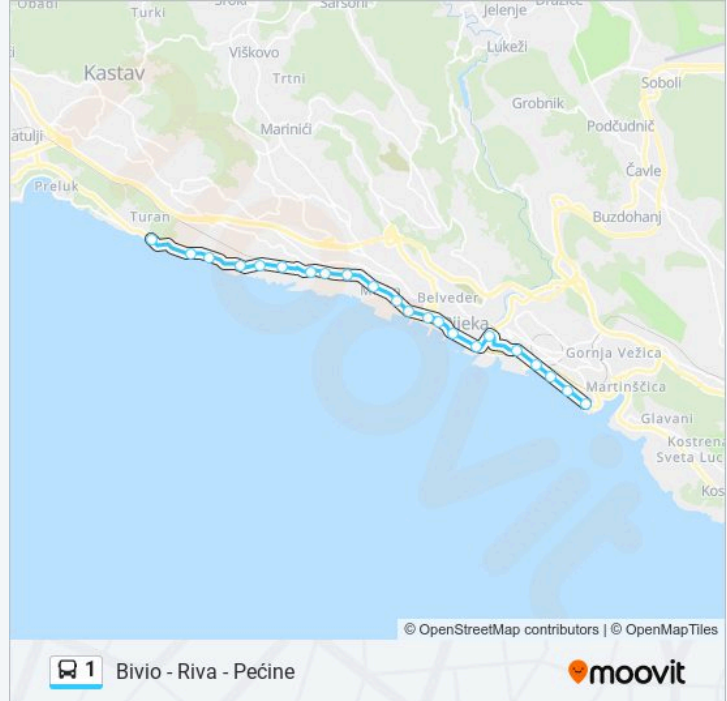

Koristite Moovit aplikaciju kako biste pronašli najbližu stanicu 1 autobus blizu Vas i saznajte kada stiže sljedeći 1 autobus.

Smjer: Bivio - Riva - Pećine

22 stanica(e)

[POGLEDAJTE RASPORED LINIJA](#)

Bivio Okr.
Dječja Bolnica
Bazeni Kantrida
Kantrida
Liburnijska - Vere Bratonje
3. Maj
Krnjevo Liburnijska
Krnjevo Zvonimirova
Toretta
Novi List
Mlaka
Kbc Rijeka
Željeznički Kolodvor
Brajda
Žabica
Tržnica
Fiumara B
Piramida - Pećine
Oš Pećine
Hotel Jadran
Hotel Park

1 autobus vremenski raspored

Bivio - Riva - Pećine raspored rute:

ponedjeljak	05:10 - 23:35
utorak	05:10 - 23:35
srijeda	05:10 - 23:35
četvrtak	05:10 - 23:35
petak	05:10 - 23:35
subota	05:10 - 23:35
nedjelja	05:10 - 23:35

1 autobus informacije

Smjer: Bivio - Riva - Pećine

Stanice: 22

Trajanje putovanja: 40 min

Sažetak linije:

Pećine Plumbum

Smjer: Pećine - Centar - Bivio

21 stanica(e)