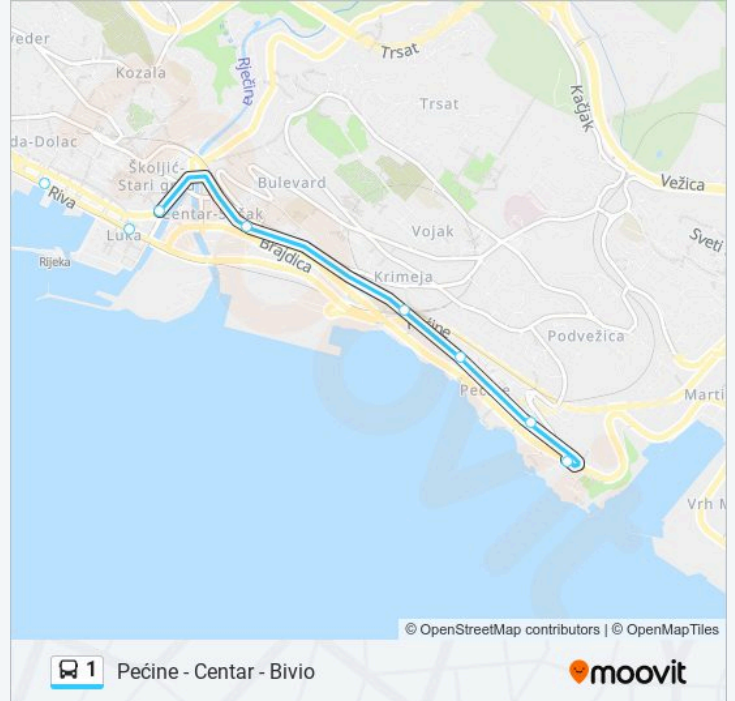

Koristite Moovit aplikaciju kako biste pronašli najbližu stanicu 1 autobus blizu Vas i saznajte kada stiže sljedeći 1 autobus.

Smjer: Bivio - Riva - Pećine

22 stanica(e)

[POGLEDAJTE RASPORED LINIJA](#)

Bivio Okr.
Dječja Bolnica
Bazeni Kantrida
Kantrida
Liburnijska - Vere Bratonje
3. Maj
Krnjevo Liburnijska
Krnjevo Zvonimirova
Toretta
Novi List
Mlaka
Kbc Rijeka
Željeznički Kolodvor
Brajda
Žabica
Tržnica
Fiumara B
Piramida - Pećine
Oš Pećine
Hotel Jadran
Hotel Park

1 autobus informacije

Smjer: Pećine - Centar - Bivio

Stanice: 21

Trajanje putovanja: 38 min

Sažetak linije:

Bazeni Kantrida.

Dječja Bolnica

Bivio Okr.