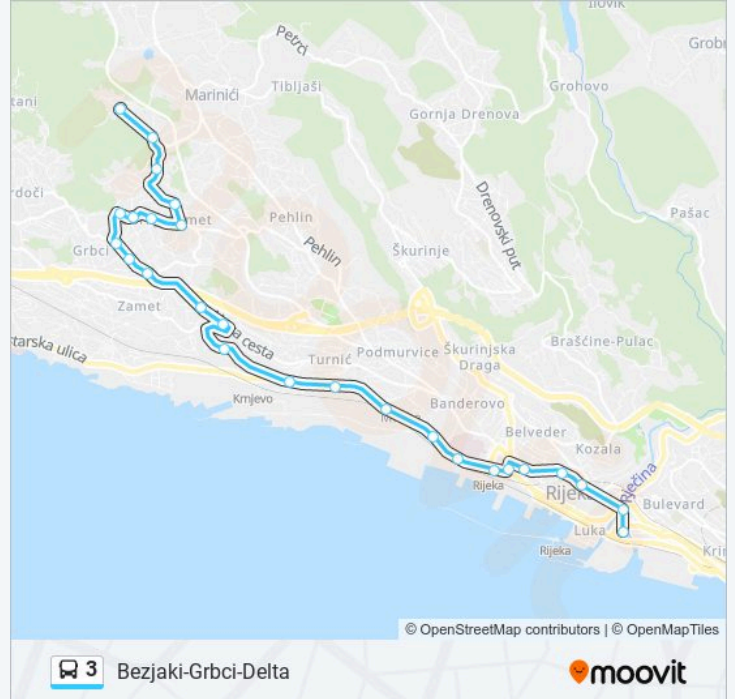

Koristite Moovit aplikaciju kako biste pronašli najbližu stanicu 3 autobus blizu Vas i saznajte kada stiže sljedeći 3 autobus.

Smjer: Bezjaki-Grbci-Delta

26 stanica(e)

[POGLEDAJTE RASPORED LINIJA](#)

Bezjaki
Trampov Breg
Pužići
Mulci
J.Mohorića I
J.Mohorića II
Selinari
Šumci
Grbci
Starci
Zamet Groblje
Nova Cesta - B.Mohorić
Becićeva
Zametska
Krnjevo Zvonimirova
Toretta
Novi List
Mlaka
Kbc Rijeka
Željeznički Kolodvor

3 autobus informacije

Smjer: Bezjaki-Grbci-Delta

Stanice: 26

Trajanje putovanja: 35 min

Sažetak linije:

Manzonijeva

F.L.Guardie

Pomerio Park

Žrtava Fašizma

Novi Most

Delta

Smjer: Delta-Bezjaki

21 stanica(e)

[POGLEDAJTE RASPORED LINIJA](#)

Delta

Ivana Grohovca

Krnjevo Zametska

Zametska

Becićeva

Nova Cesta - B.Mohorić

Fantini

Pilepići

Drnjevići

Mulci