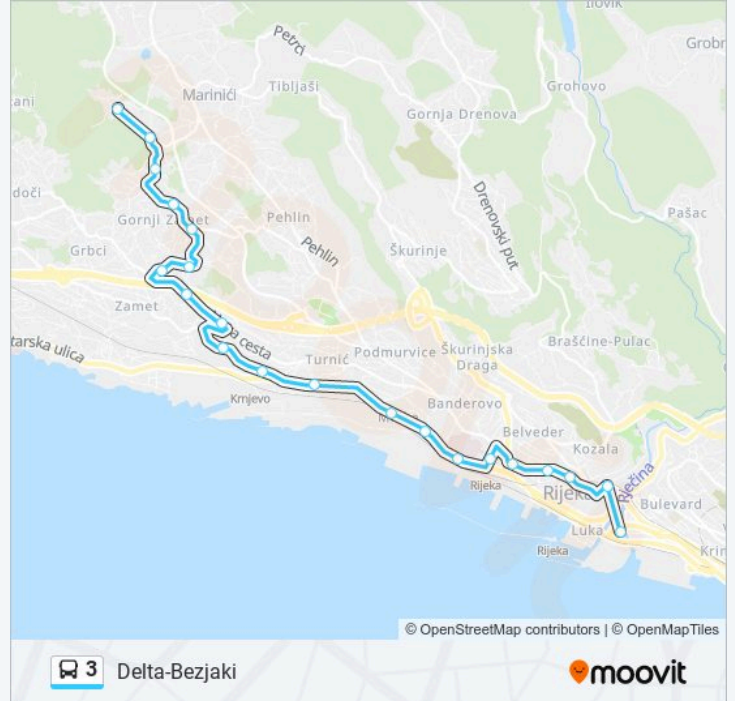

3 autobus informacije

Smjer: Delta-Bezjaki

Stanice: 21

Trajanje putovanja: 30 min

Sažetak linije:

Pužići

Trampov Breg

Bezjaki

Smjer: Delta-Pomerio-Grbci

22 stanica(e)

[POGLEDAJTE RASPORED LINIJA](#)

Delta

Ivana Grohovca

Žrtava Fašizma

Pomerio Park

F.L.Guardie