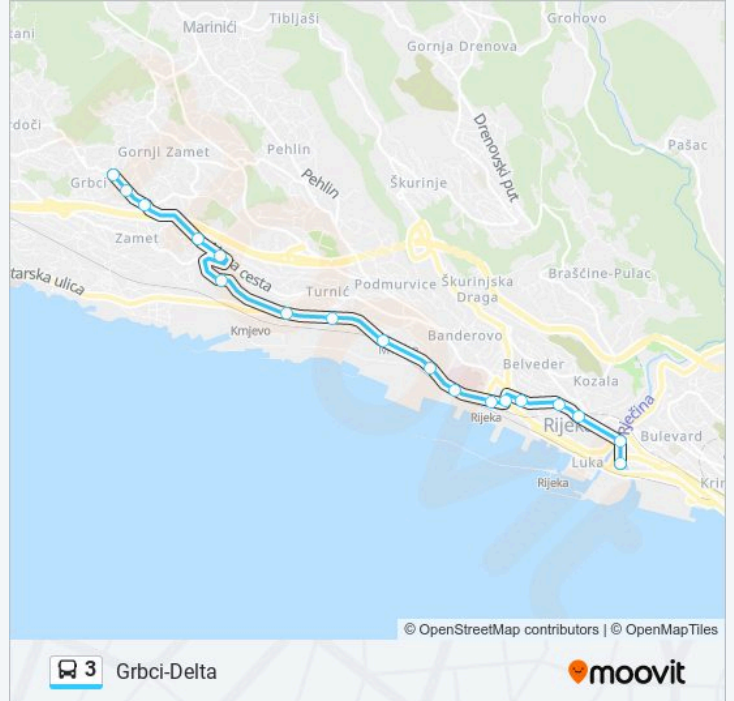

3 autobus vremenski rasporedi i vremenski rasporedi su dostupni u offline PDF-u na moovitapp.com. Koristite Moovit aplikacija kako biste vidjeli vremena autobusa uživo, raspored vlakova ili podzemne željeznice, te upute korak-po-korak za sav javni prijevoz u Rijeka.

© 2024 Moovit - Sva prava pridržana