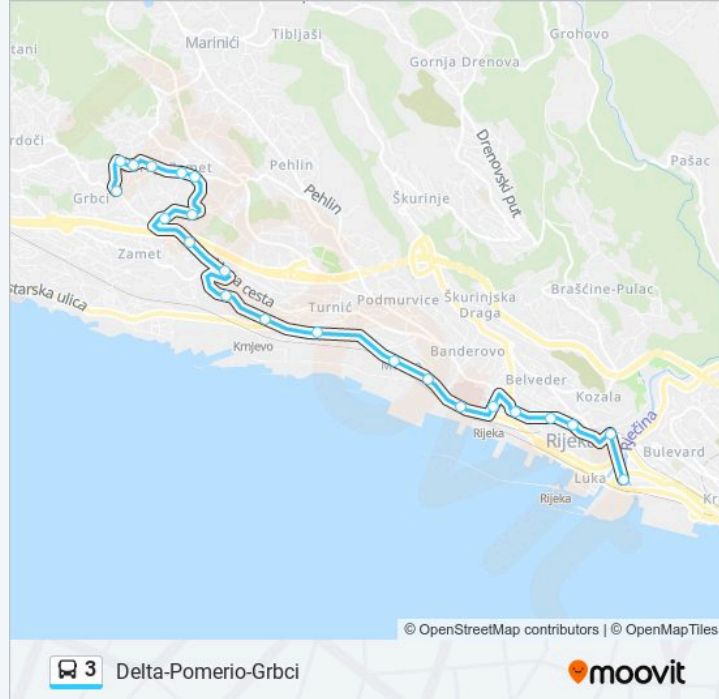

3 autobus informacije

Smjer: Delta-Pomerio-Grbci

Stanice: 22

Trajanje putovanja: 35 min

Sažetak linije:

J.Mohorića II

Selinari

Šumci

Grbci

Smjer: Grbci-Delta

18 stanica(e)

[POGLEDAJTE RASPORED LINIJA](#)

Grbci

Starci

Zamet Groblje

Nova Cesta - B.Mohorić