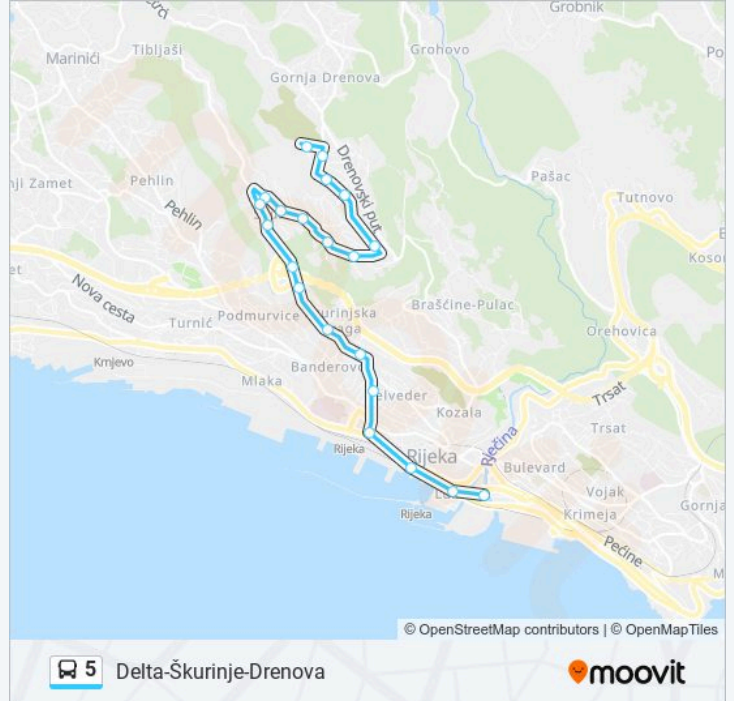

Smjer: Drenova -Škurinje-Delta

23 stanica(e)

[POGLEDAJTE RASPORED LINIJA](#)

Drenova

Frkaševo

Braće Hlača

Oš F. Franković

Severinska

Bok

I.L.Ribara - I.Žorža

Staro Okretište

I.L.Ribara - M.Rustambega

I.L.Ribara - S.Vukelića

Osječka - Crkva

Osječka - Drežnička

Osječka Zaobilaznica

Osječka Lipa

Osječka - C.Ilijassich

Osječka - Mihačeva Draga

Osječka - F.Kresnika

1. Maja

5 autobus vremenski raspored

Drenova -Škurinje-Delta raspored rute:

ponedjeljak	05:00 - 23:40
utorak	05:00 - 23:40
srijeda	05:00 - 23:40
četvrtak	05:00 - 23:40
petak	05:00 - 23:40
subota	05:00 - 23:40
nedjelja	05:00 - 23:40

5 autobus informacije

Smjer: Drenova -Škurinje-Delta

Stanice: 23

Trajanje putovanja: 30 min

Sažetak linije: