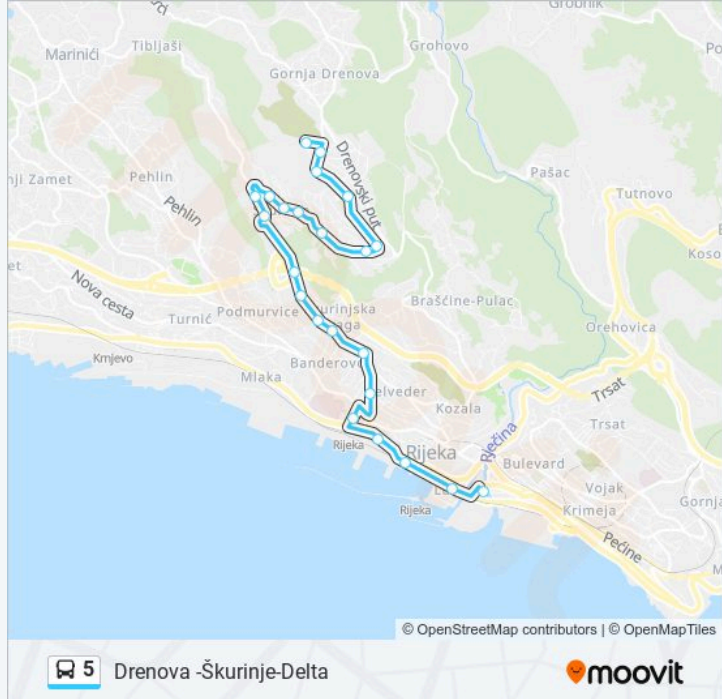

Nikole Tesle

Brajda

Žabica

Tržnica

Delta

5 autobus vremenski rasporedi i vremenski rasporedi su dostupni u offline PDF-u na moovitapp.com. Koristite Moovit aplikacija kako biste vidjeli vremena autobusa uživo, raspored vlakova ili podzemne željeznice, te upute korak-po-korak za sav javni prijevoz u Rijeka.

© 2024 Moovit - Sva prava pridržana