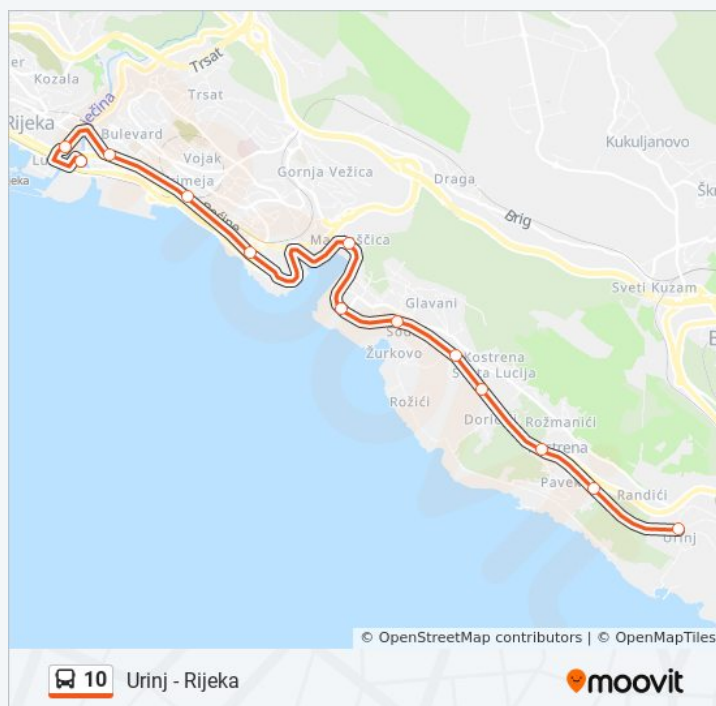

Smjer: Rijeka - Sv. Lucija - Šoići

19 stanica(e)

[POGLEDAJTE RASPORED LINIJA](#)

Delta
Piramida - Pećine
Pećine Plumbum
Martinšćica V.Lenac
Vrh Martinšćice
Kostrena Komerc
Glavani Dom Zdravlja
Glavani Trim Staza
Crkva Sv. Lucija
Ul.Iva Šodića - Novo Naselje
Rožmanići
Dujmići Šterna
Maračići
Randići 1 Valentinovo
Randići 2 Most
Randići 3
Sveta Barbara
Šoići Groblje
Šoići Okretište

13 stanica(e)

[POGLEDAJTE RASPORED LINIJA](#)

Urinj Kružni Tok
Perovići
Rožmanići - Kamp
Doričići
Žuknica
Glavani Kružni Tok
Vrh Martinšćice
Martinšćica V.Lenac
J.P.Kamova Tower
Pećine Ž. Kolodvor
Sušački Neboder
Fiumara A
Delta

Sažetak linije:

Smjer: Šoići - Magistrala - Rijeka

17 stanica(e)

[POGLEDAJTE RASPORED LINIJA](#)

Šoići Okretište
Šoići Groblje
Sveta Barbara
Urinj Autoplin
Urinj Kružni Tok

10 autobus vremenski raspored

Šoići - Magistrala - Rijeka raspored rute:

ponedjeljak	5:50 - 22:40
utorak	5:50 - 22:40
srijeda	5:50 - 22:40
četvrtak	5:50 - 22:40
petak	5:50 - 22:40
subota	6:35 - 22:40
nedjelja	6:35 - 22:40

Perovići

Rožmanići - Kamp

Doričići

Žuknica

Glavani Kružni Tok