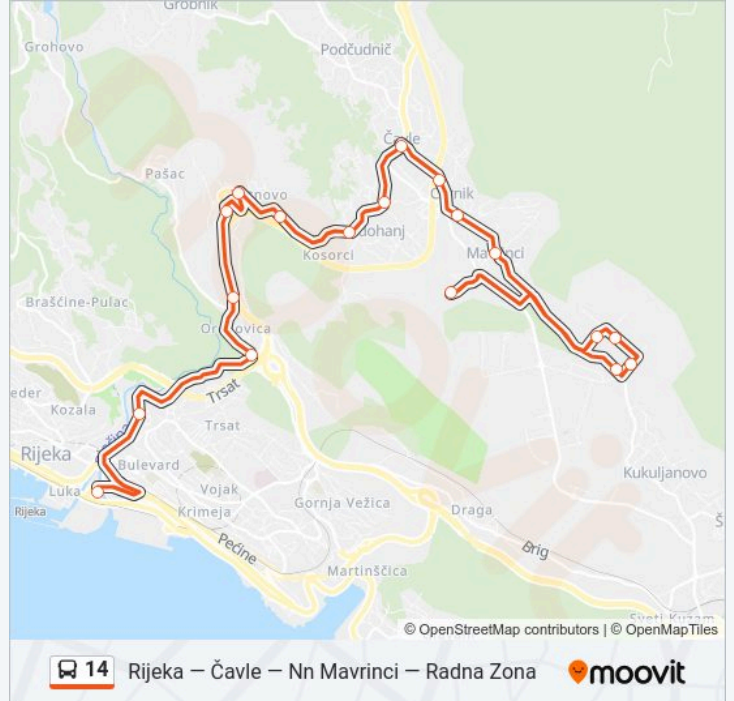

Smjer: Podola-Bauh- Čavli

10 stanica(e)

[POGLEDAJTE RASPORED LINIJA](#)

Nn Mavrinci

Rz Vodogradnja

Rz Narodne Novine

Rz Plodine Skladište

Rz Spec.Policija B

Rz Bauhaus (14)

Mavrinci Igralište

Cernik 2 Crkva

Cernik 1 Most

Čavle - Centar B

14 autobus vremenski raspored

Podola-Bauh- Čavli raspored rute:

ponedjeljak	16:10
utorak	16:10
srijeda	16:10
četvrtak	16:10
petak	16:10
subota	Nije Operativna
nedjelja	Nije Operativna

14 autobus informacije

Smjer: Podola-Bauh- Čavli

Stanice: 10

Trajanje putovanja: 15 min

Sažetak linije: