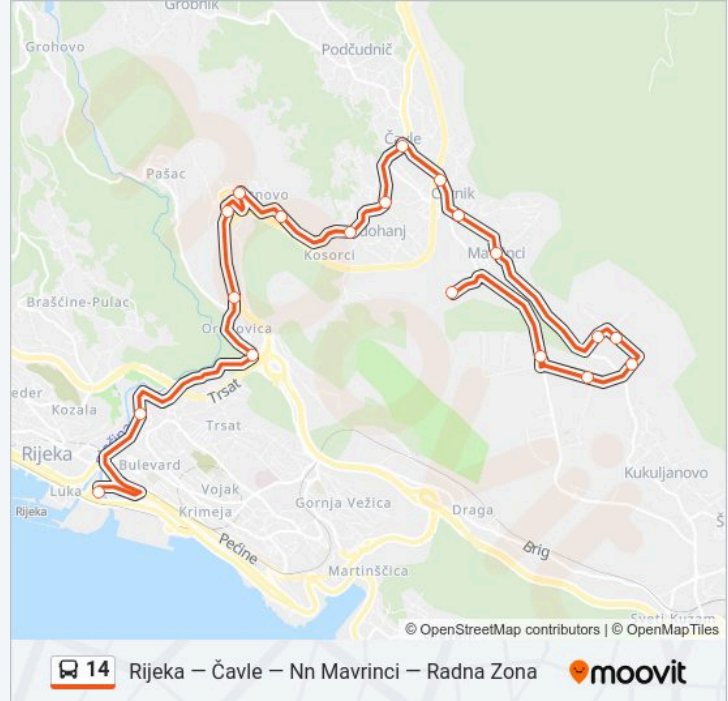

14 autobus informacije

Smjer: Rijeka - Čavle - R.Zona - Mavrinci

Stanice: 19

Trajanje putovanja: 30 min

Sažetak linije:

Nn Mavrinci

Smjer: Nn Mavrinci – Čavle

6 stanica(e)

[POGLEDAJTE RASPORED LINIJA](#)

Nn Mavrinci

Mavrinci Igralište

Cernik 2 Crkva

Cernik 1 Most

Čavle - Centar B

Čavle - Centar A

14 autobus vremenski raspored