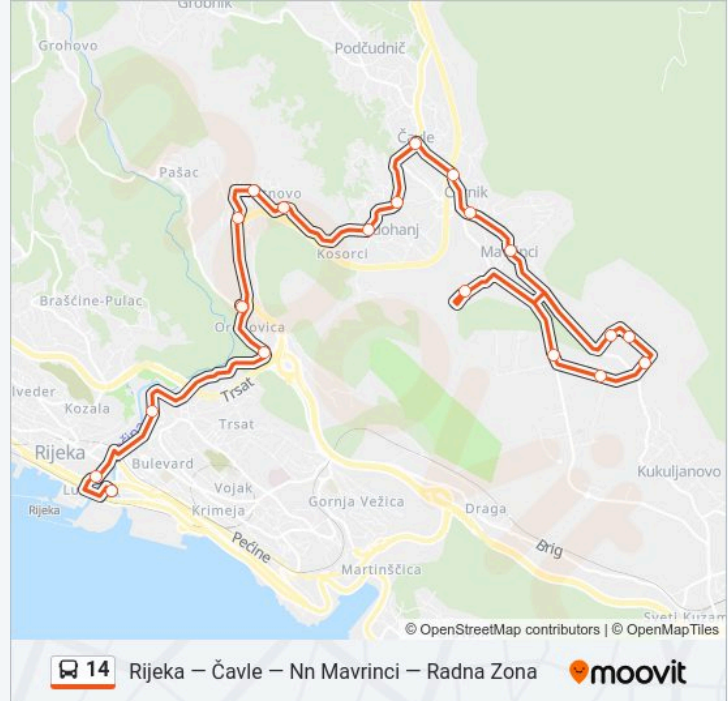

14 autobus informacije

Smjer: Nn Mavrinci _Podola - Bauha_Čavle

Stanice: 20

Trajanje putovanja: 35 min

Sažetak linije:

Fiumara A

Delta

Smjer: Rijeka - Čavle - R.Zona - Mavrinci

19 stanica(e)

[POGLEDAJTE RASPORED LINIJA](#)

Delta

Banska Vrata

Donja Orehovica

Gornja Orehovica (12,14)

Svilno 1 Grbaste

Svilno 2 Dom