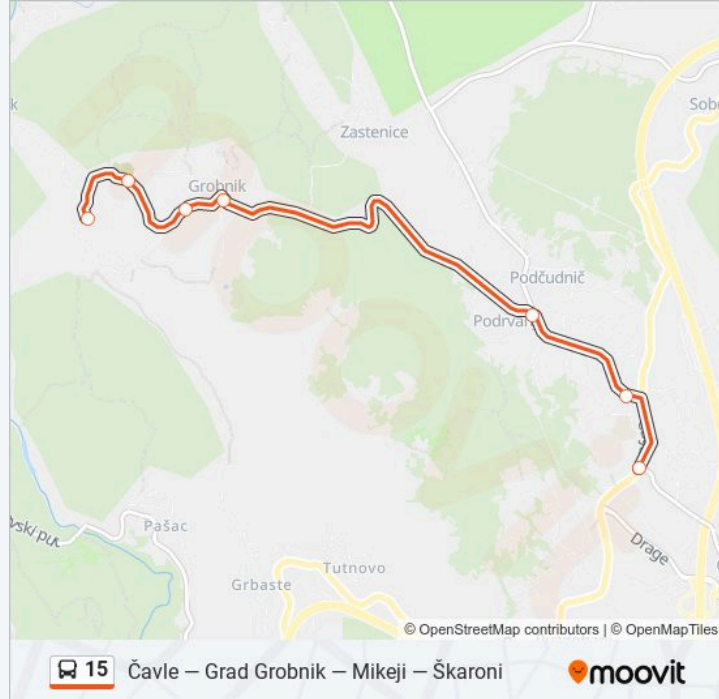

Smjer: Mikeji — G.G. — Čavle

Stanice: 7

Trajanje putovanja: 10 min

Sažetak linije:

Smjer: Mikeji – Škaroni – Soboli – Čavle

19 stanica(e)

[POGLEDAJTE RASPORED LINIJA](#)

Mikeji Okretište