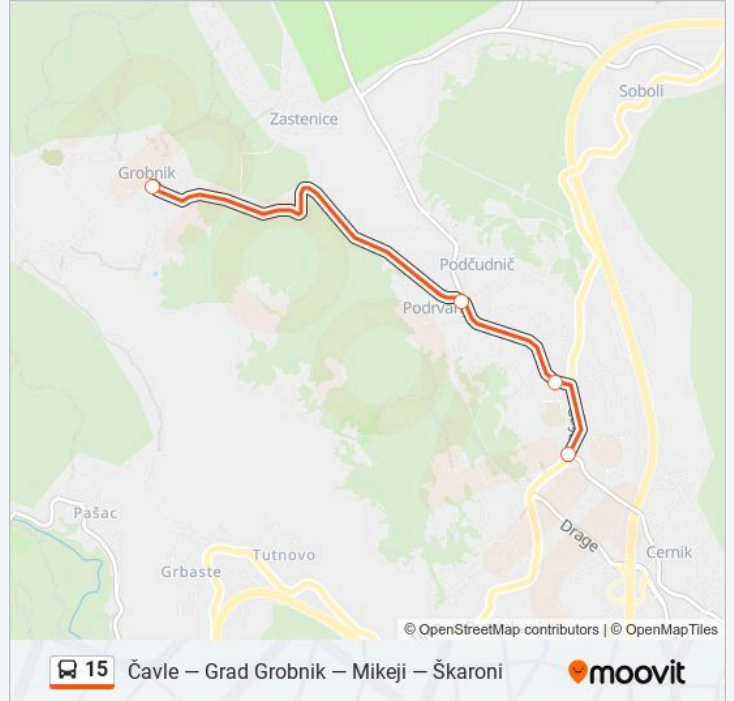

Koristite Moovit aplikaciju kako biste pronašli najbližu stanicu 15 autobus blizu Vas i saznajte kada stiže sljedeći 15 autobus.

Smjer: G.Grobnik- Čavle

4 stanica(e)

[POGLEDAJTE RASPORED LINIJA](#)

Grad Grobnik B

15 autobus informacije**Smjer:** G.Grobnik- Čavle**Stanice:** 4**Trajanje putovanja:** 5 min**Sažetak linije:**

Smjer: Grad Grobnik – Rijeka

14 stanica(e)

[POGLEDAJTE RASPORED LINIJA](#)

Grad Grobnik Ok

Podrvanj (15)