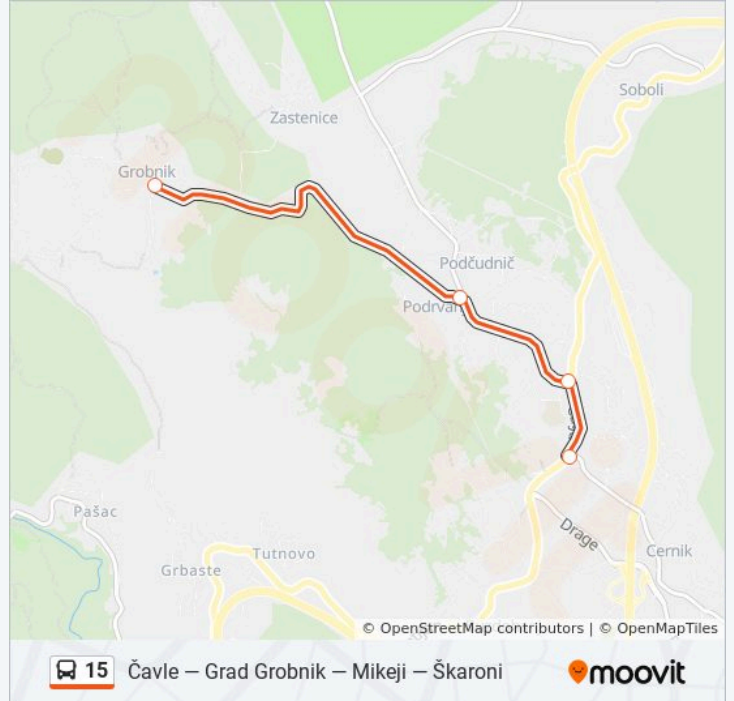

15 autobus vremenski rasporedi i vremenski rasporedi su dostupni u offline PDF-u na moovitapp.com. Koristite Moovit aplikacija kako biste vidjeli vremena autobusa uživo, raspored vlakova ili podzemne željeznice, te upute korak-po-korak za sav javni prijevoz u Rijeka.

© 2024 Moovit - Sva prava pridržana