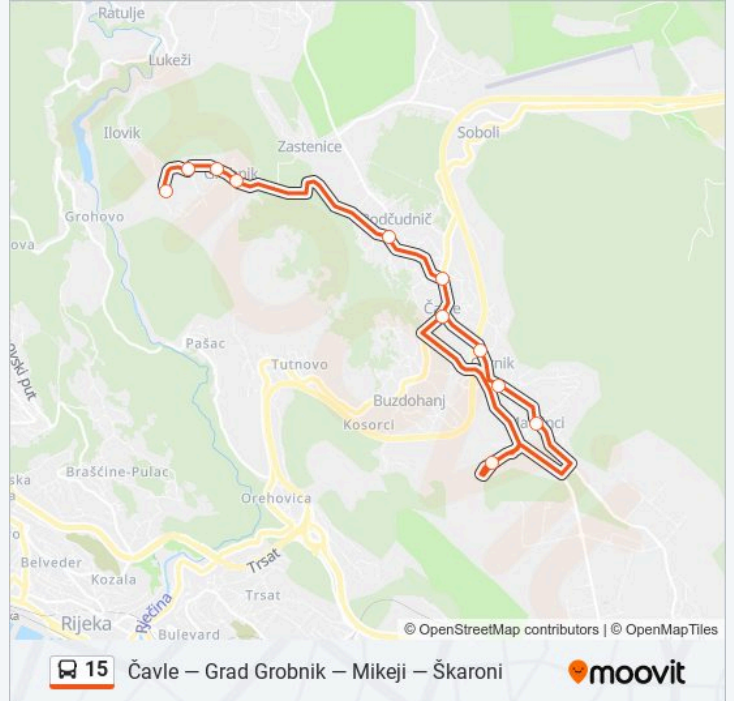

Smjer: Čavle-G.Grobnik

4 stanica(e)

[POGLEDAJTE RASPORED LINIJA](#)

Čavle - Centar A

Čavle - Filon

Podrvanj (15)

Grad Grobnik A

15 autobus vremenski raspored

Čavle-G.Grobnik raspored rute:

ponedjeljak	Nije Operativna
utorak	Nije Operativna
srijeda	Nije Operativna
četvrtak	Nije Operativna
petak	Nije Operativna
subota	20:00 - 21:30
nedjelja	20:00 - 21:30

15 autobus informacije

Smjer: Čavle-G.Grobnik

Stanice: 4

Trajanje putovanja: 5 min

Sažetak linije: