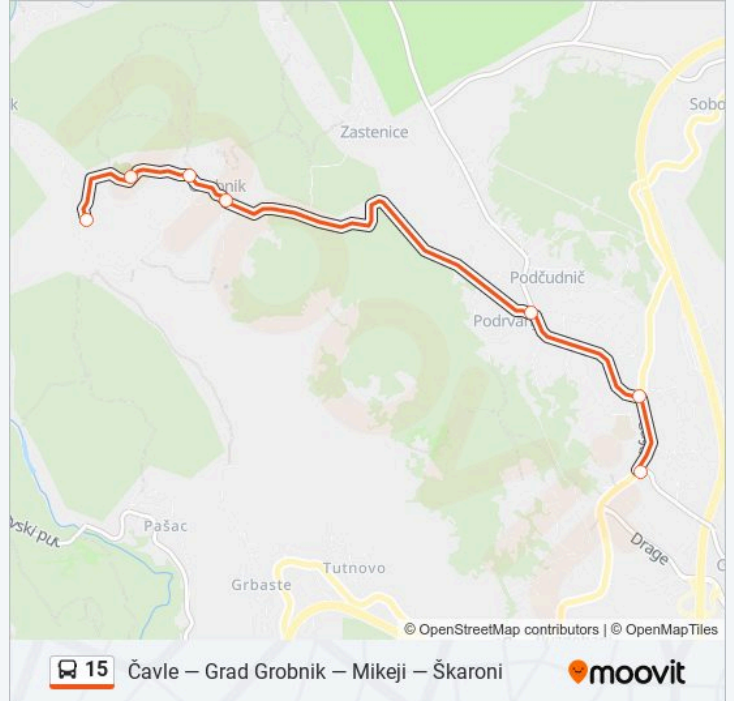

Smjer: Čavle – Nn Mavrinci – Mikeji

12 stanica(e)

[POGLEDAJTE RASPORED LINIJA](#)

- Čavle - Centar A
- Cernik 1 Most
- Cernik 2 Crkva
- Mavrinci Igralište
- Nn Mavrinci
- Čavle - Centar A
- Čavle - Filon
- Podrvanj (15)
- Grad Grobnik A
- Lesice
- Mikeji Groblje A
- Mikeji Okretište

15 autobus vremenski raspored

Čavle – Nn Mavrinci – Mikeji raspored rute:

ponedjeljak	16:45 - 21:45
utorak	16:45 - 21:45
srijeda	16:45 - 21:45
četvrtak	16:45 - 21:45
petak	16:45 - 21:45
subota	Nije Operativna
nedjelja	Nije Operativna

15 autobus informacije

Smjer: Čavle – Nn Mavrinci – Mikeji

Stanice: 12

Trajanje putovanja: 20 min

Sažetak linije: