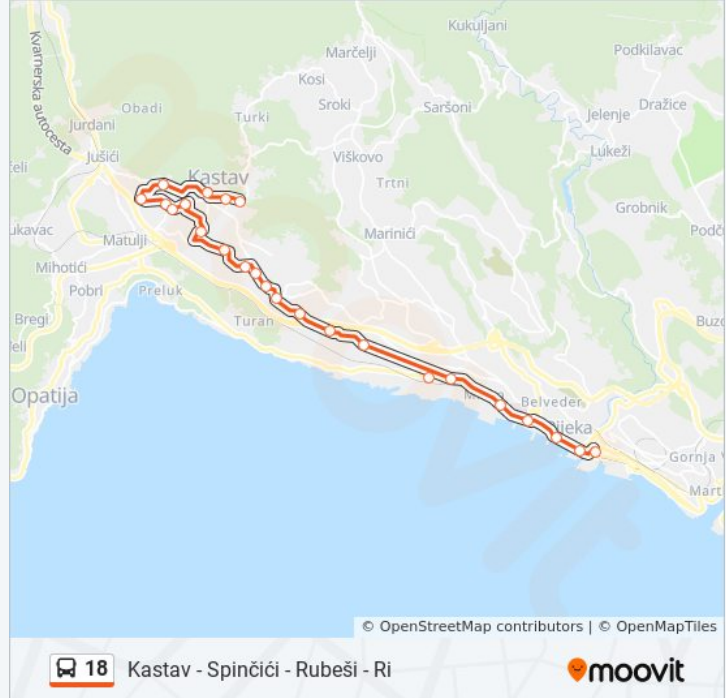

Gornji Rubeši B

Donji Rubeši B

Brestovice

Bačići

Martinkovac-Marti

Martinkovac

Dražice

Diračje

**18 autobus informacije****Smjer:** Kastav - Spinčići - Rubeši - Ri**Stanice:** 24**Trajanje putovanja:** 35 min**Sažetak linije:**

Željeznički Kolodvor I

Žabica

Tržnica

Delta

### Smjer: Kastav - Spinčiči - Rubeši - Srdoči

14 stanica(e)

[POGLEDAJTE RASPORED LINIJA](#)

Šporova Jama—Okr

Kastav Centar B

Belići

Spinčiči Market

Trinajstiči Spomenik