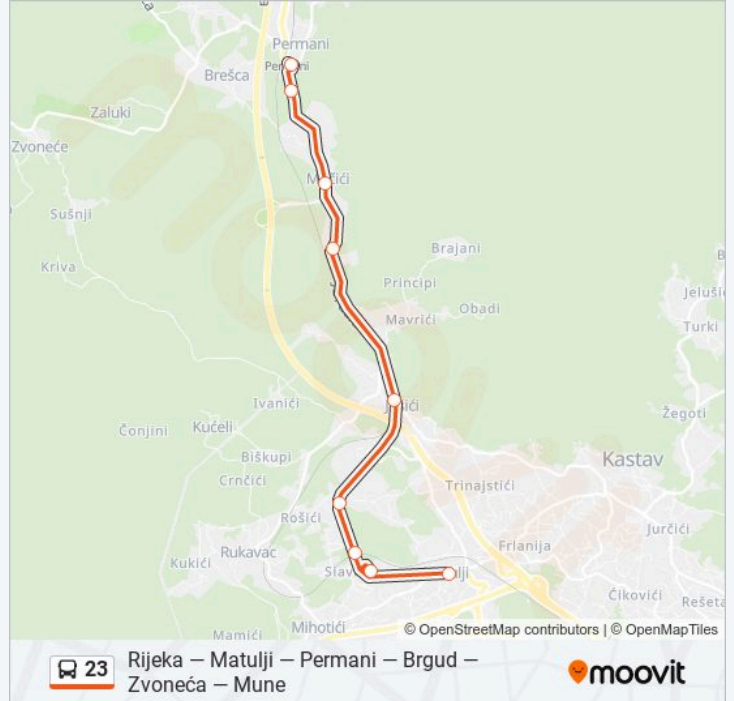

Smjer: Permani - Matulji

Stanice: 9

Trajanje putovanja: 15 min

Sažetak linije:

Smjer: Permani - Matulji - Rijeka

22 stanica(e)

[POGLEDAJTE RASPORED LINIJA](#)

- Permani 2 Terminal
- Permani 1 Valentino
- Mučići
- Jurdani Rest.Jasmin
- Jušići
- Trtni - Mihelići
- Dugana
- Matulji Zdravst. Stanica
- Matulji Centar B
- Matulji Autoremont
- Pavlovac
- Skalete (22)
- Bivio B
- Dječja Bolnica
- Kantrida
- Krnjevo Liburnijska
- Toretta
- Mlaka