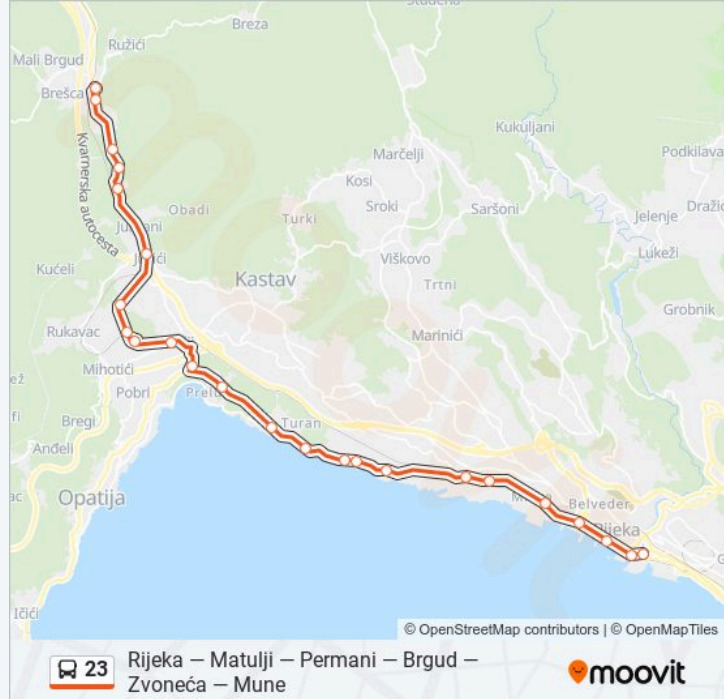

Jurdani Komunalac

Jurdani Pošta

Mučići

Permani 1 Valentino

Permani 2 Terminal

23 autobus vremenski rasporedi i vremenski rasporedi su dostupni u offline PDF-u na moovitapp.com. Koristite Moovit aplikacija kako biste vidjeli vremena autobusa uživo, raspored vlakova ili podzemne željeznice, te upute korak-po-korak za sav javni prijevoz u Rijeka.

© 2024 Moovit - Sva prava pridržana