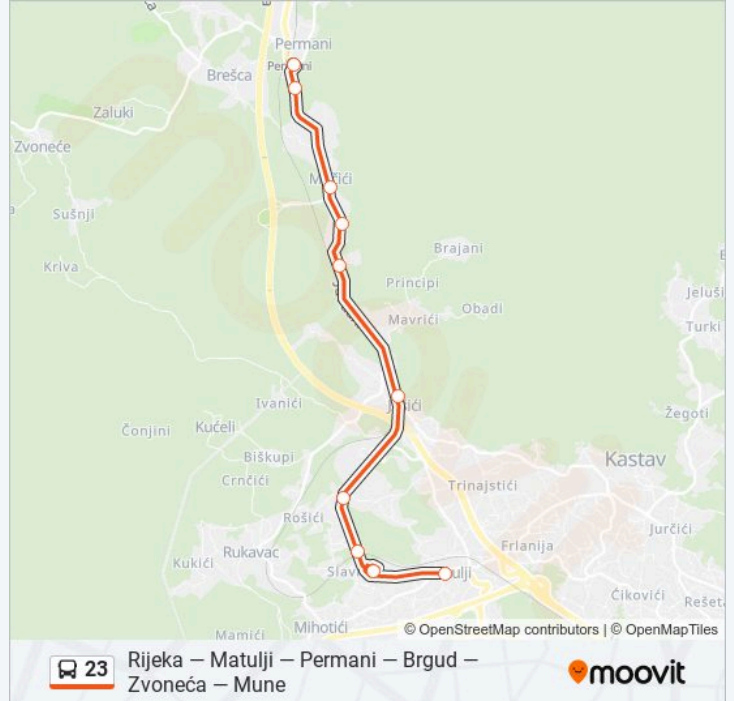

Smjer: Matulji - Rijeka

15 stanica(e)

[POGLEDAJTE RASPORED LINIJA](#)

Matulji Zdravst. Stanica

Matulji Centar B

Matulji Autoremont

Pavlovac

Skalete (22)

Bivio B

Bazeni Kantrida

Kantrida

Krnjevo Liburnijska

Toretta

Mlaka

Željeznički Kolodvor I

Žabica

Tržnica

Delta

23 autobus vremenski raspored

Matulji - Rijeka raspored rute:

ponedjeljak	Nije Operativna
utorak	Nije Operativna
srijeda	Nije Operativna
četvrtak	Nije Operativna
petak	Nije Operativna
subota	19:58 - 21:55
nedjelja	19:58 - 21:55

23 autobus informacije

Smjer: Matulji - Rijeka

Stanice: 15

Trajanje putovanja: 25 min

Sažetak linije: