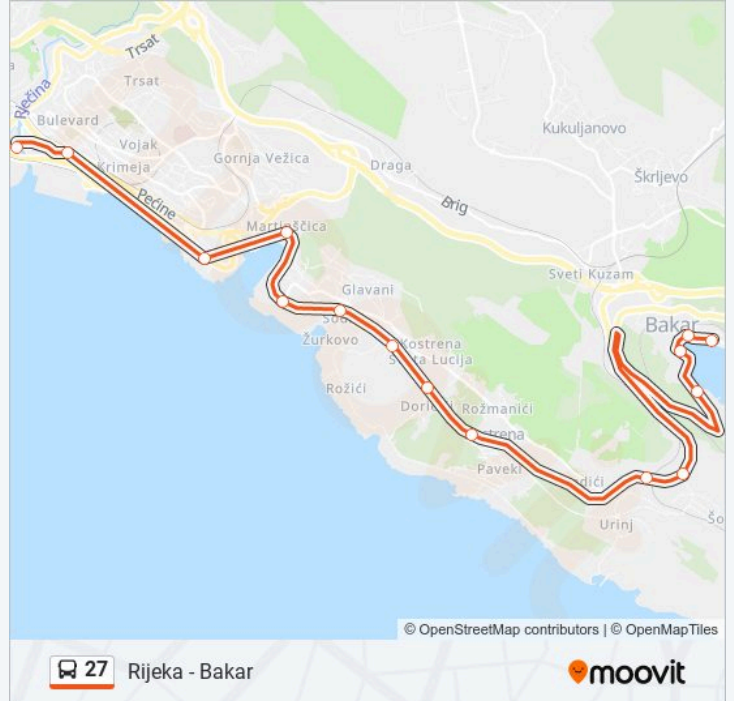

Koristite Moovit aplikaciju kako biste pronašli najbližu stanicu 27 autobus blizu Vas i saznajte kada stiže sljedeći 27 autobus.

**Smjer: Rijeka - Bakar**

15 stanica(e)

[POGLEDAJTE RASPORED LINIJA](#)

Delta  
Piramida - Pećine  
Pećine Plumbum  
Martinščica V.Lenac  
Vrh Martinščice  
Glavani Kružni Tok  
Žuknica  
Doričići  
Rožmanići - Kamp  
Urinj T.C.  
Šoići T.C  
Bakar 1 Koksara  
Bakar 3 Hotel  
Bakar 4 Riva  
Bakar 5 Kino

## Smjer: Bakar - Rijeka

17 stanica(e)

[POGLEDAJTE RASPORED LINIJA](#)

Bakar 5 Kino  
 Bakar 4 Riva  
 Bakar 3 Hotel  
 Bakar 1 Koksara  
 Šoići T.C  
 Urinj T.C.  
 Rožmanići - Kamp  
 Doričići  
 Žuknica  
 Glavani Kružni Tok  
 Vrh Martinščice  
 Martinščica V.Lenac  
 J.P.Kamova Tower  
 Pećine Ž. Kolodvor  
 Sušački Neboder  
 Fiumara A  
 Delta

### Smjer: Bakar - Urinj - Rijeka

20 stanica(e)

[POGLEDAJTE RASPORED LINIJA](#)

Bakar 5 Kino  
Bakar 4 Riva  
Bakar 3 Hotel  
Bakar 1 Koksara  
Šoići Groblje  
Sveta Barbara  
Urinj Autoplin  
Urinj Kružni Tok  
Perovići  
Rožmanići - Kamp  
Doričići  
Žuknica  
Glavani Kružni Tok  
Vrh Martinščice  
Martinščica V.Lenac  
J.P.Kamova Tower  
Pećine Ž. Kolodvor  
Sušački Neboder

Urinj T.C.

Rožmanići - Kamp

Doričići

Žuknica

Glavani Kružni Tok