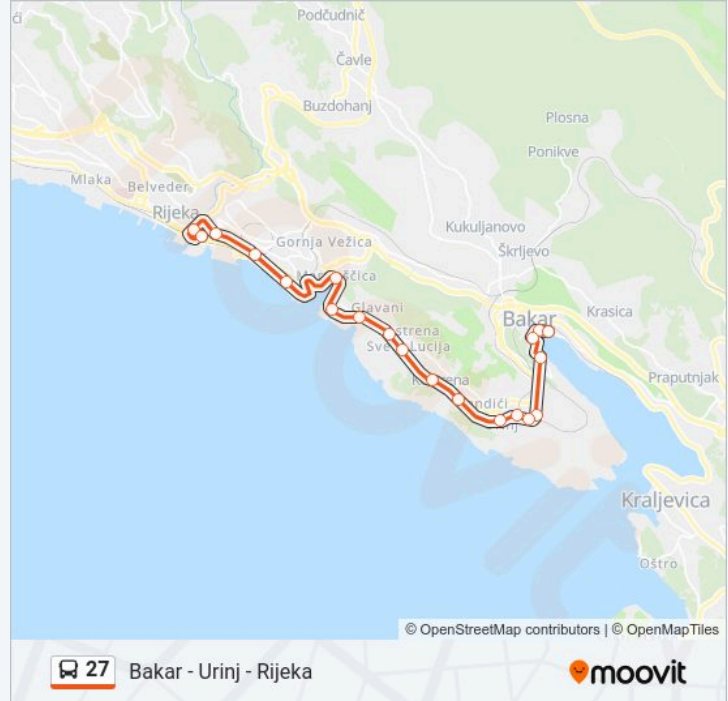

### 27 autobus informacije

**Smjer:** Bakar - Urinj - Rijeka

**Stanice:** 20

**Trajanje putovanja:** 28 min

**Sažetak linije:**

Fiumara A

Delta