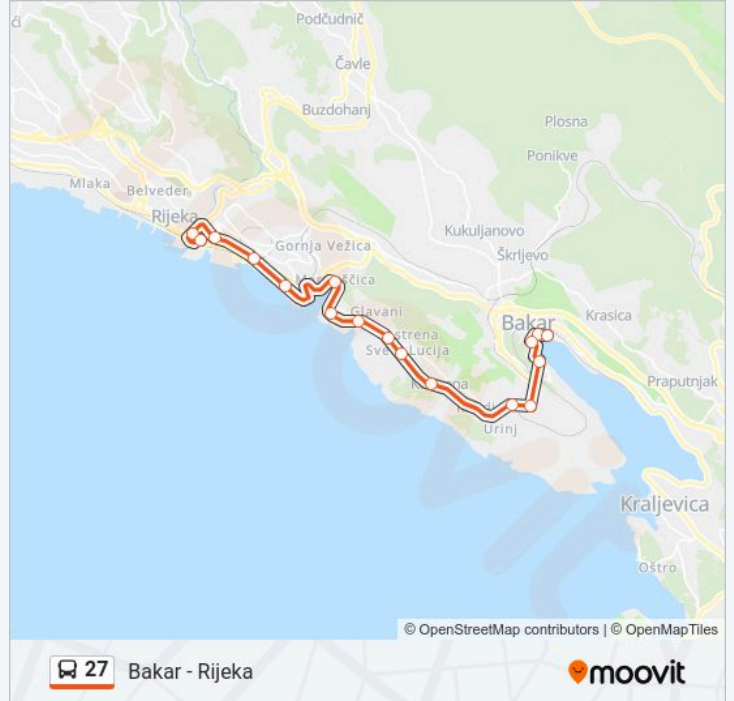

Smjer: Bakar - Urinj - Rijeka

20 stanica(e)

[POGLEDAJTE RASPORED LINIJA](#)

Bakar 5 Kino
Bakar 4 Riva
Bakar 3 Hotel
Bakar 1 Koksara
Šoići Groblje
Sveta Barbara
Urinj Autoplin
Urinj Kružni Tok
Perovići
Rožmanići - Kamp
Doričići
Žuknica
Glavani Kružni Tok
Vrh Martinščice
Martinščica V.Lenac
J.P.Kamova Tower
Pećine Ž. Kolodvor
Sušački Neboder

27 autobus vremenski raspored

Bakar - Urinj - Rijeka raspored rute:

ponedjeljak	Nije Operativna
utorak	Nije Operativna
srijeda	Nije Operativna
četvrtak	19:30
petak	Nije Operativna
subota	19:30
nedjelja	19:30

27 autobus informacije

Smjer: Bakar - Urinj - Rijeka

Stanice: 20

Trajanje putovanja: 28 min

Sažetak linije: