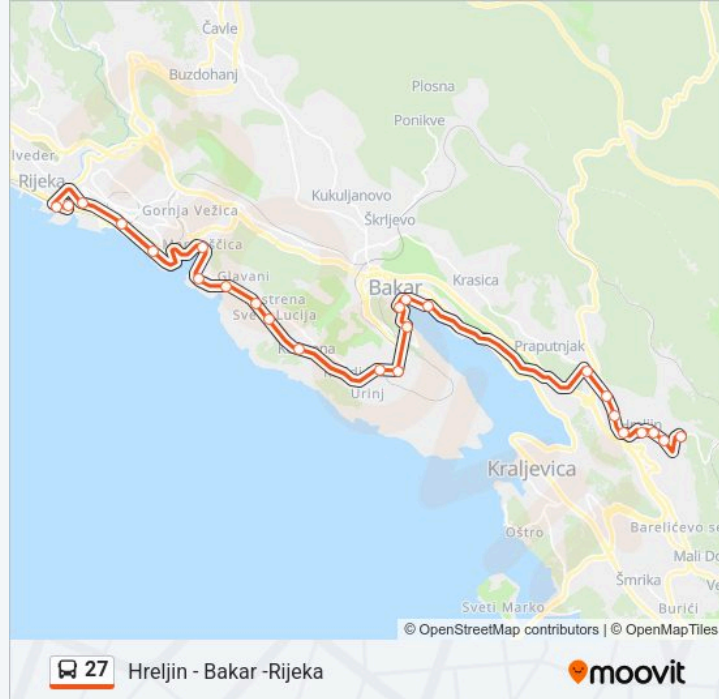

Vrh Martinščice

Martinščica V.Lenac

J.P.Kamova Tower

Pećine Ž. Kolodvor

Sušaćki Neboder

Ul. Ivana Zajca (Fiumara Pr)

Delta

27 autobus vremenski rasporedi i vremenski rasporedi su dostupni u offline PDF-u na moovitapp.com. Koristite Moovit aplikacija kako biste vidjeli vremena autobusa uživo, raspored vlakova ili podzemne željeznice, te upute korak-po-korak za sav javni prijevoz u Rijeka.

© 2025 Moovit - Sva prava pridržana