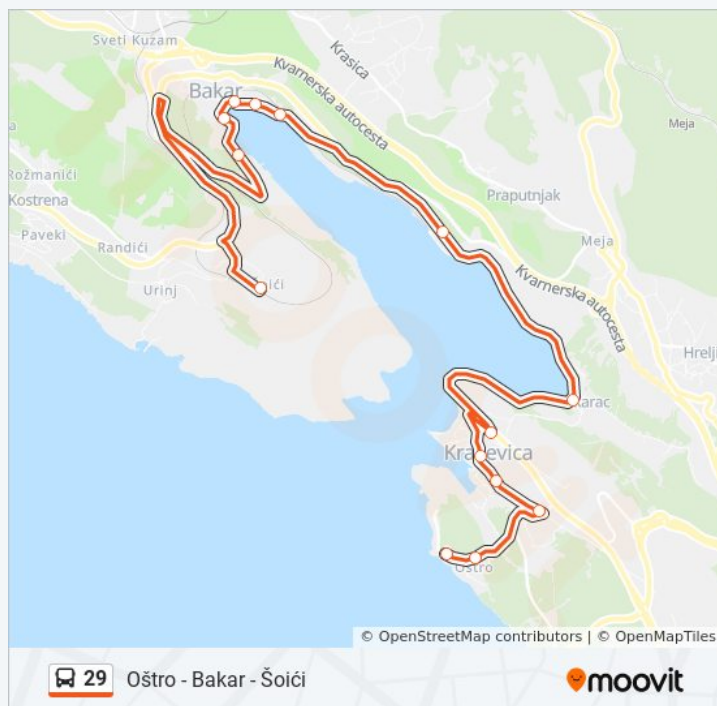

Kraljevica 2 Centar

Kraljevica 1 Ina

Bakarac

Bakar 7 Čađara

Bakar 6 Primorka

Bakar 4 Riva

Bakar 3 Hotel

Bakar 1 Koksara

Stanice: 14

Trajanje putovanja: 25 min

Sažetak linije:

Smjer: Ožlak - Oštro - Bakar - Rijeka

35 stanica(e)

[POGLEDAJTE RASPORED LINIJA](#)

Ožlak

Blato Veli Dol

Bakar 3 Hotel

Bakar 1 Koksara

Šoići Groblje

Sveta Barbara

Urinj Autoplin

Urinj Kružni Tok

Perovići

Rožmanići - Kamp