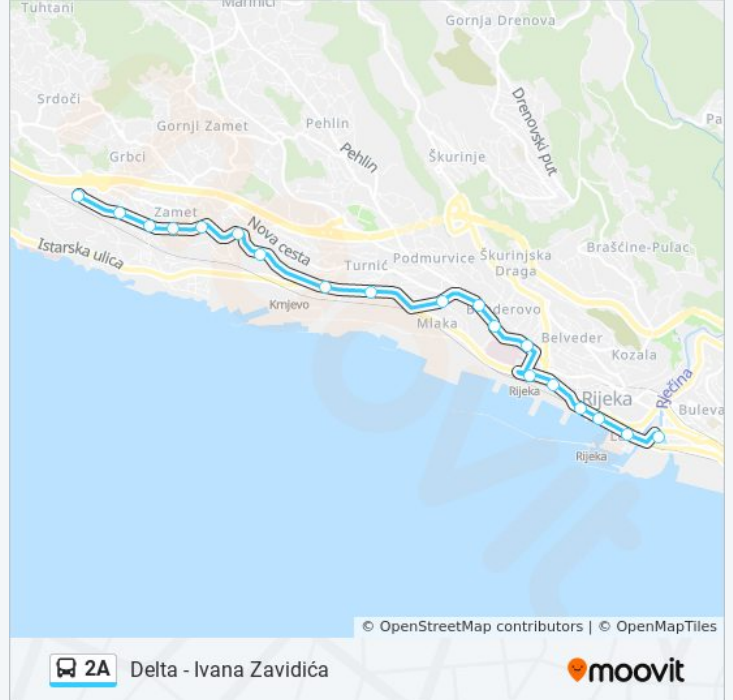

Delta - Ivana Zavidića

[Nabavite Aplikaciju](#)

Linija 2A autobus (Delta - Ivana Zavidića) ima 2 ruta. Regularnim danima u tjednu, njihovo radno vrijeme je:

(1) Delta - Centar - Potok - I. Zavidića: 5:55 - 19:20(2) I.Zavidića - Potok - Riva - Delta: 6:20 - 19:55

Koristite Moovit aplikaciju kako biste pronašli najbližu stanicu 2A autobus blizu Vas i saznajte kada stiže sljedeći 2A autobus.

Smjer: Delta - Centar - Potok - I. Zavidića

19 stanica(e)

[POGLEDAJTE RASPORED LINIJA](#)

2A autobus vremenski raspored

I.Zavidića - Potok - Riva - Delta raspored rute:

ponedjeljak	6:20 - 19:55
utorak	6:20 - 19:55
srijeda	6:20 - 19:55
četvrtak	6:20 - 19:55
petak	6:20 - 19:55
subota	Nije Operativna
nedjelja	Nije Operativna

2A autobus informacije

Smjer: I.Zavidića - Potok - Riva - Delta

Stanice: 18

Trajanje putovanja: 28 min

Sažetak linije:

2A autobus vremenski rasporedi i vremenski rasporedi su dostupni u offline PDF-u na moovitapp.com. Koristite [Moovit aplikacija](#) kako biste vidjeli vremena autobusa uživo, raspored vlakova ili podzemne željeznice, te upute korak-po-korak za sav javni prijevoz u Rijeka.