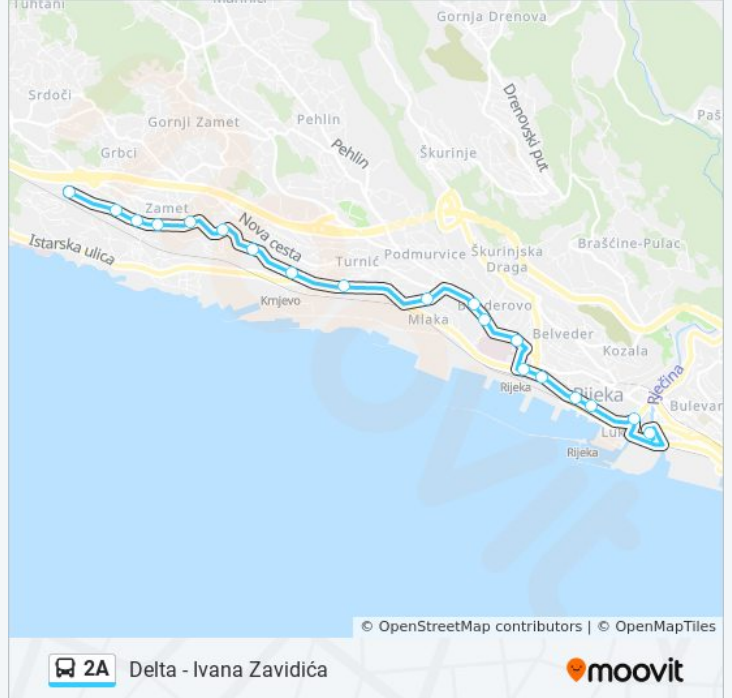

Delta - Ivana Zavidića

[Nabavite Aplikaciju](#)

Linija 2A autobus (Delta - Ivana Zavidića) ima 2 ruta. Regularnim danima u tjednu, njihovo radno vrijeme je:

(1) Delta - Centar - Potok - I. Zavidića: 5:55 - 19:20(2) I.Zavidića - Potok - Riva - Delta: 6:20 - 19:55

Koristite Moovit aplikaciju kako biste pronašli najbližu stanicu 2A autobus blizu Vas i saznajte kada stiže sljedeći 2A autobus.

Smjer: Delta - Centar - Potok - I. Zavidića

19 stanica(e)

[POGLEDAJTE RASPORED LINIJA](#)

2A autobus vremenski raspored

Delta - Centar - Potok - I. Zavidića raspored rute:

ponedjeljak	5:55 - 19:20
utorak	5:55 - 19:20
srijeda	5:55 - 19:20
četvrtak	5:55 - 19:20
petak	5:55 - 19:20
subota	Nije Operativna
nedjelja	Nije Operativna

2A autobus informacije

Smjer: Delta - Centar - Potok - I. Zavidića

Stanice: 19

Trajanje putovanja: 35 min

Sažetak linije:

Smjer: I.Zavidića - Potok - Riva - Delta

18 stanica(e)

[POGLEDAJTE RASPORED LINIJA](#)