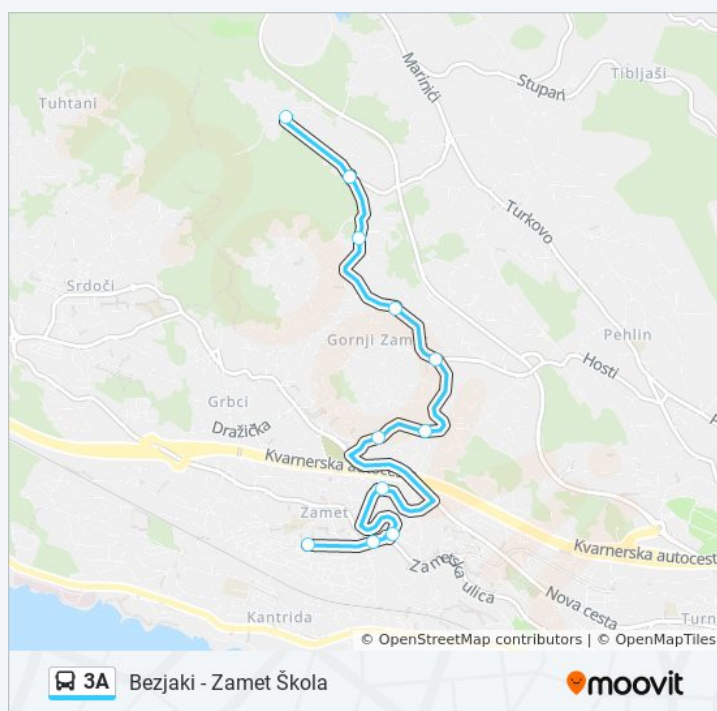

### 3A autobus informacije

**Smjer:** Bezjaki - Zamet Škola

**Stanice:** 11

**Trajanje putovanja:** 15 min

**Sažetak linije:**