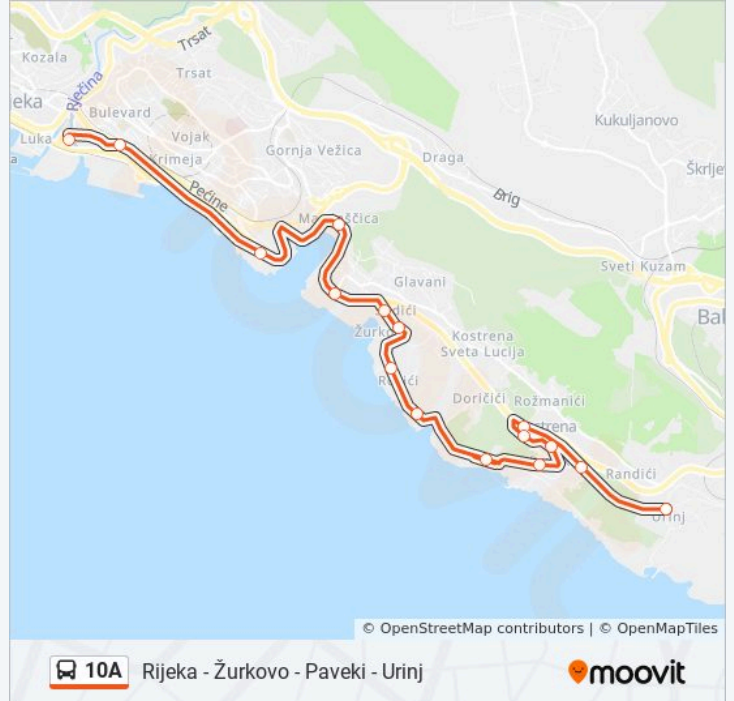

Rijeka - Žurkovo - Paveki - Urinj raspored rute:

ponedjeljak	06:45
utorak	06:45
srijeda	06:45
četvrtak	06:45
petak	06:45
subota	Nije Operativna
nedjelja	Nije Operativna

10A autobus informacije

Smjer: Rijeka - Žurkovo - Paveki - Urinj

Stanice: 16

Trajanje putovanja: 20 min

Sažetak linije:

Smjer: Rijeka - Žurkovo - Paveki - Šoići

20 stanica(e)

[POGLEDAJTE RASPORED LINIJA](#)

- Delta
- Piramida - Pećine
- Pećine Plumbum
- Martinšćica V.Lenac
- Vrh Martinšćice
- Glavani Žurkovo - Šoići
- Žurkovo
- Rožići
- Croatia Line
- Stara Voda
- Paveki 1 Market
- Paveki 2
- Paveki 3 "Luje"
- Rožmanići - Kamp
- Perovići
- Urinj Kružni Tok
- Urinj Autoplin
- Sveta Barbara (27,29)