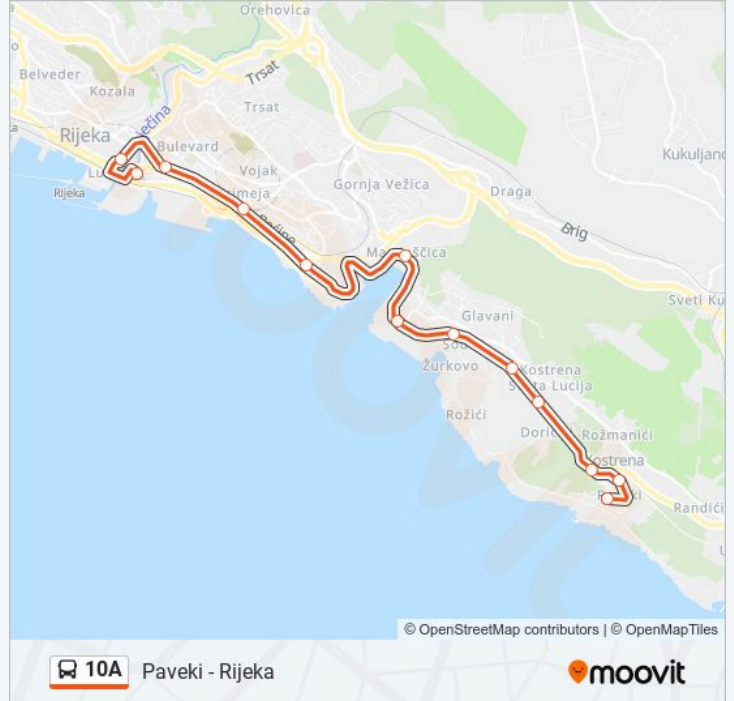

Smjer: Paveki - Šoići - Sv.Lucija - Rijeka

23 stanica(e)

[POGLEDAJTE RASPORED LINIJA](#)

- Šoići Okretište
- Šoići Groblje
- Sveta Barbara
- Randići 3
- Randići 2 Most
- Randići 1 Valentinovo
- Maračići
- Dujmići
- Rožmanići
- Ul.Iva Šodića - Novo Naselje
- Crkva Sv. Lucija
- Groblje Sveta Lucija
- Glavani Trim Staza
- Glavani Dom Zdravlja
- Kostrena Komerc
- Vrh Martinšćice Kivela
- Vrh Martinšćice
- Martinšćica V.Lenac

10A autobus vremenski raspored

Paveki - Šoići - Sv.Lucija - Rijeka raspored rute:

ponedjeljak	07:00 - 22:00
utorak	07:00 - 22:00
srijeda	07:00 - 22:00
četvrtak	07:00 - 22:00
petak	07:00 - 22:00
subota	07:45 - 21:35
nedjelja	07:45 - 21:35

10A autobus informacije

Smjer: Paveki - Šoići - Sv.Lucija - Rijeka

Stanice: 23

Trajanje putovanja: 25 min

Sažetak linije: