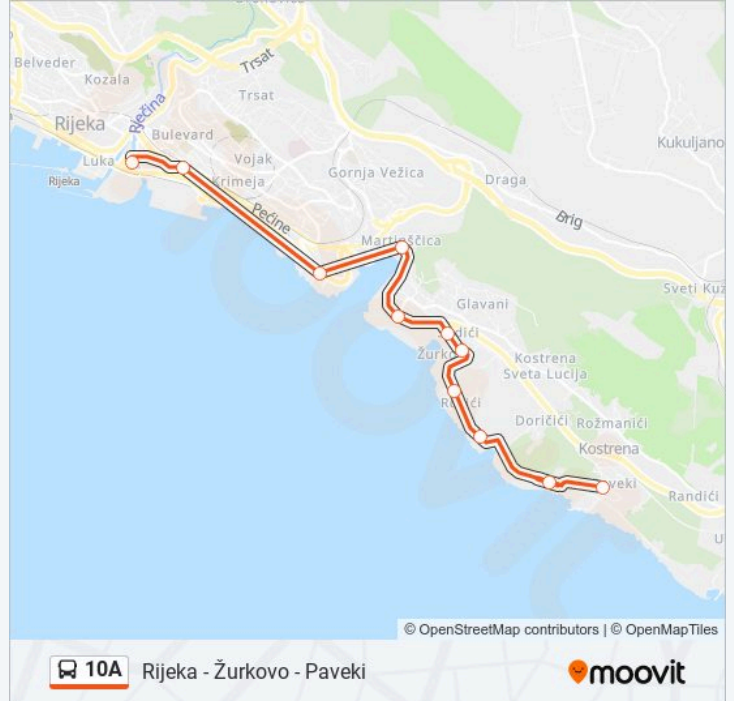

Martinščica V.Lenac

Vrh Martinščice

Glavani Žurkovo - Šodići

Žurkovo

Rožići

Croatia Line

Stara Voda

Paveki 1 Market

10A autobus vremenski raspored

Rijeka - Žurkovo - Paveki raspored rute:

ponedjeljak	06:05
utorak	06:05
srijeda	06:05
četvrtak	06:05
petak	06:05
subota	Nije Operativna
nedjelja	Nije Operativna

10A autobus informacije

Smjer: Rijeka - Žurkovo - Paveki

Stanice: 11

Trajanje putovanja: 15 min

Sažetak linije:

Smjer: Rijeka - Žurkovo - Paveki - Urinj

16 stanica(e)

[POGLEDAJTE RASPORED LINIJA](#)

Delta