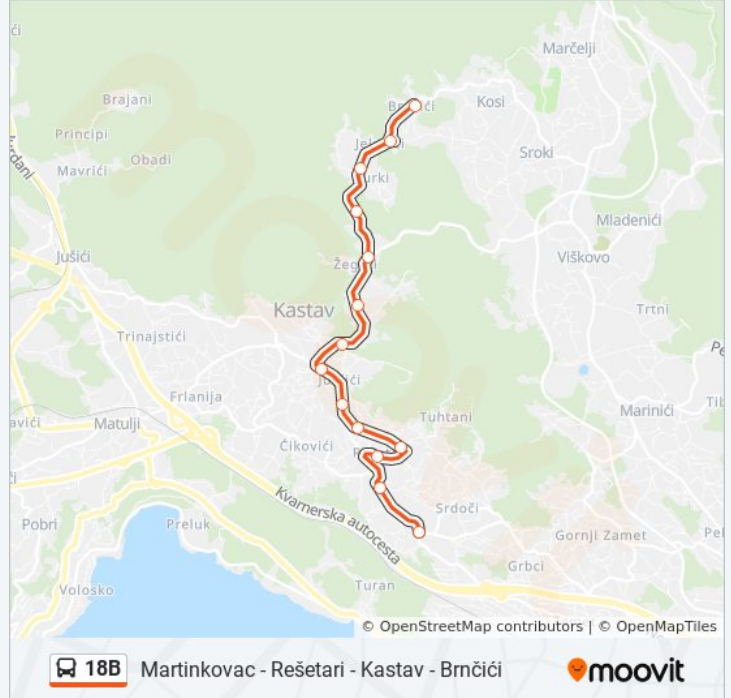

ponedjeljak	22:50
utorak	22:50
srijeda	22:50
četvrtak	22:50
petak	22:50
subota	Nije Operativna
nedjelja	Nije Operativna

18B autobus informacije

Smjer: Martinkovac - Rešetari - Kastav - Brnčići

Stanice: 14

Trajanje putovanja: 17 min

Sažetak linije:

Smjer: Rijeka - Rešetari - Kastav - Spinčići

18 stanica(e)

[POGLEDAJTE RASPORED LINIJA](#)

Delta

Ul. Ivana Zajca

Jadrolinija