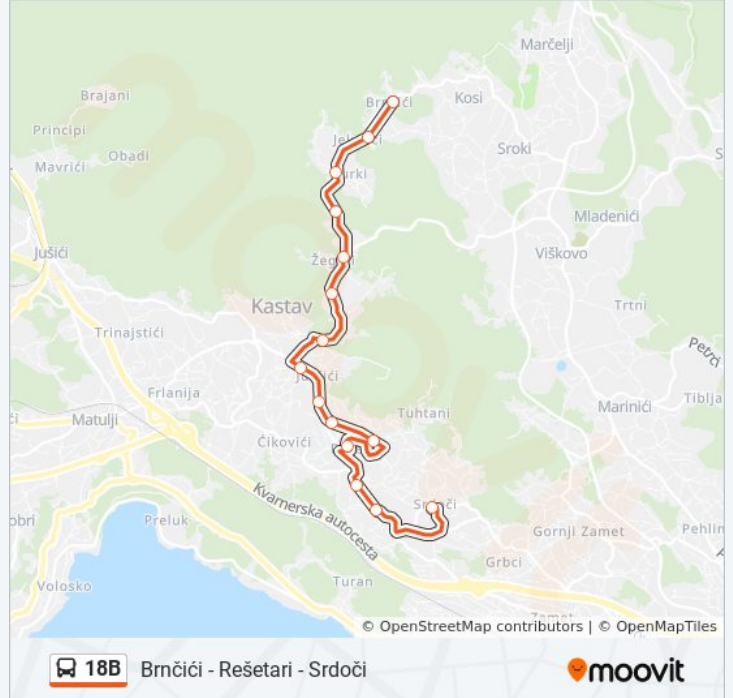

Smjer: Brnčići-Spinčići-Rubeši-Rešetari-Srdoči

23 stanica(e)

[POGLEDAJTE RASPORED LINIJA](#)

Brnčići Okretište
Krajevac
Jelušići
Turki
Žegoti Križanje
Žegoti Radna Zona
Šporova Jama—Okr
Kastav Centar B
Belići
Spinčići Market
Trinajstići Spomenik
Donji Spinčići
Spinčići 3 Križanje
Tometići
Gornji Rubeši B
Donji Rubeši B
Brestovice
Rešetari 3 Miserkino

18B autobus vremenski raspored

Brnčići-Spinčići-Rubeši-Rešetari-Srdoči raspored rute:

ponedjeljak	Nije Operativna
utorak	Nije Operativna
srijeda	Nije Operativna
četvrtak	Nije Operativna
petak	Nije Operativna
subota	4:50
nedjelja	4:50

18B autobus informacije

Smjer: Brnčići-Spinčići-Rubeši-Rešetari-Srdoči

Stanice: 23

Trajanje putovanja: 25 min

Sažetak linije: