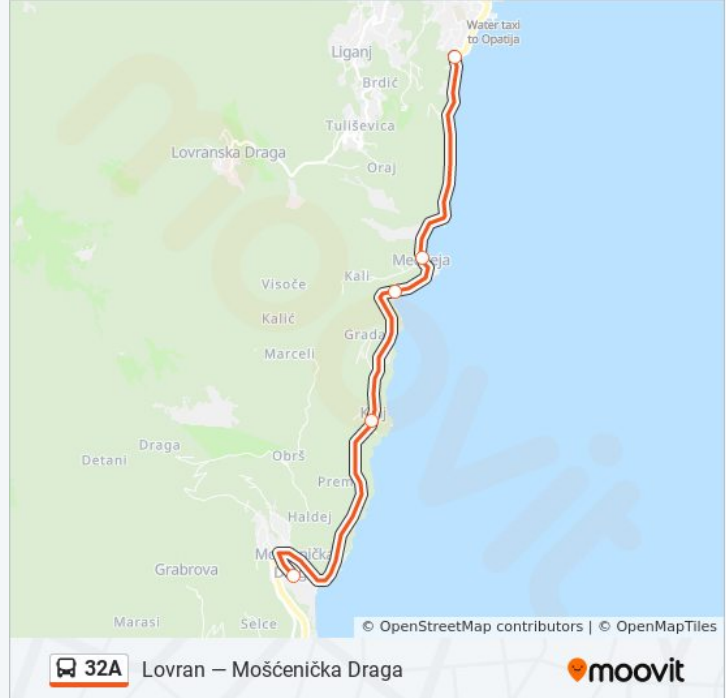

Smjer: Lovran — Mošćenice — Zagore

Stanice: 18

Trajanje putovanja: 40 min

Sažetak linije:

Smjer: Lovran — Mošćenička Draga

5 stanica(e)

[POGLEDAJTE RASPORED LINIJA](#)

Lovran Peh.-Okretište

Medveja

Medveja Vrh

Kraj

Mošćenička Draga

32A autobus vremenski raspored

Lovran — Mošćenička Draga raspored rute:

ponedjeljak	6:15 - 22:55
utorak	6:15 - 22:55
srijeda	6:15 - 22:55
četvrtak	6:15 - 22:55
petak	6:15 - 22:55
subota	Nije Operativna
nedjelja	Nije Operativna

32A autobus informacije

Smjer: Lovran — Mošćenička Draga

Stanice: 5

Trajanje putovanja: 15 min

Sažetak linije:

Smjer: M. Draga — Mošćenice

4 stanica(e)

[POGLEDAJTE RASPORED LINIJA](#)