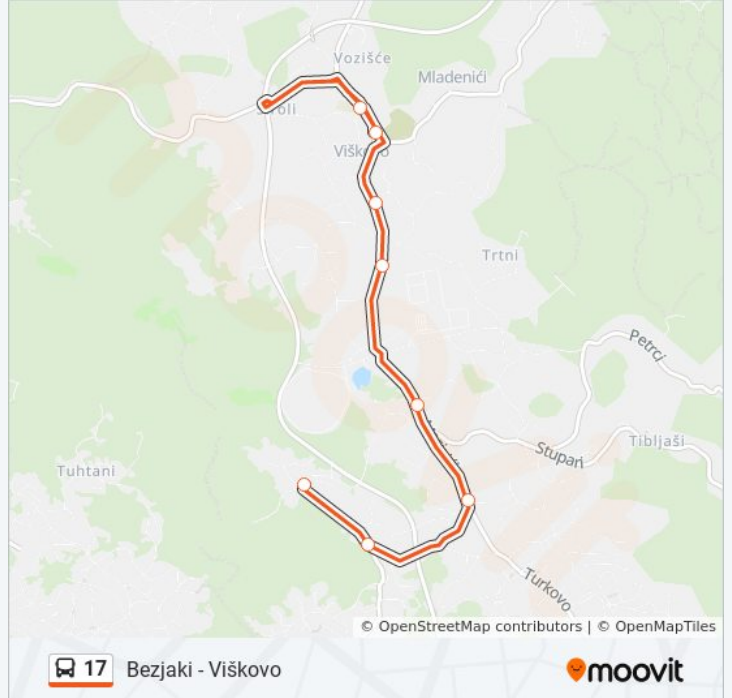

Stanice: 4

Trajanje putovanja: 10 min

Sažetak linije:

Smjer: Bežjaki - Viškovo

8 stanica(e)

[POGLEDAJTE RASPORED LINIJA](#)

Bežjaki

Trampov Breg

Marinići Dom

Gornji Marinići

Furićevo

Viškovo Centar

Viškovo Groblje

Viškovo Škola Sv.Matej

17 autobus vremenski raspored

Bežjaki - Viškovo raspored rute:

Smjer: Petrci - Milohni - Viškovo

15 stanica(e)

[POGLEDAJTE RASPORED LINIJA](#)

Petrci - Blažići
Petrci I
Stupari 2 Bakardi
Stupari
Gornji Marinići
Poslovna Zona
Juraši
Milohni Okretište
Donji Jugi
G.Jugi 3 Klesarija
G.Jugi 2 Trafostanica
Gornji Jugi 1
Viškovo Centar
Viškovo Groblje
Viškovo Škola Sv.Matej

Petrci - Blažiči

Petrci I

Stupari 2 Bakardi

Stupari

Marinići Autopraona

Trampov Breg

Bezjaki

Smjer: Viš—Milohni—Juraši—Bezjaki—Petrci—Viš