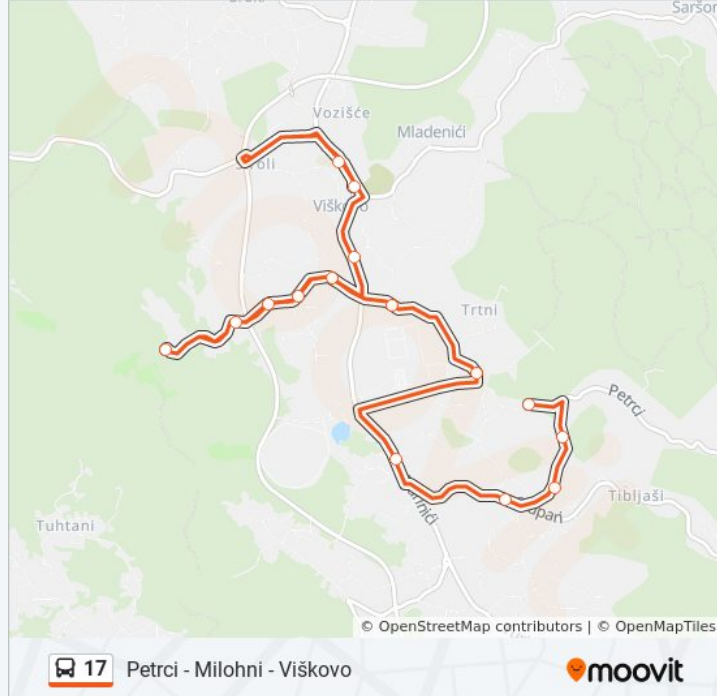

Marinići Dom

Gornji Marinići

Furićevo

Viškovo Centar

Viškovo Groblje

Viškovo Škola Sv.Matej

17 autobus vremenski raspored

Bežjaki - Viškovo raspored rute:

Smjer: Petrci - Milohni - Viškovo

15 stanica(e)

[POGLEDAJTE RASPORED LINIJA](#)

Petrci - Blažići
Petrci I
Stupari 2 Bakardi
Stupari
Gornji Marinići
Poslovna Zona
Juraši
Milohni Okretište
Donji Jugi
G.Jugi 3 Klesarija
G.Jugi 2 Trafostanica
Gornji Jugi 1
Viškovo Centar
Viškovo Groblje
Viškovo Škola Sv.Matej

Smjer: Petrci - Milohni - Viškovo

Stanice: 15

Trajanje putovanja: 20 min

Sažetak linije:

Smjer: Viškovo-Milohni_ Petrci-Bezjaki

28 stanica(e)

[POGLEDAJTE RASPORED LINIJA](#)

Viškovo Škola Sv.Matej

Petrci - Blažiči

Petrci I

Stupari 2 Bakardi

Stupari

Marinići Autopraona

Trampov Breg

Bezjaki

Smjer: Viš—Milohni—Juraši—Bezjaki—Petrci—Viš