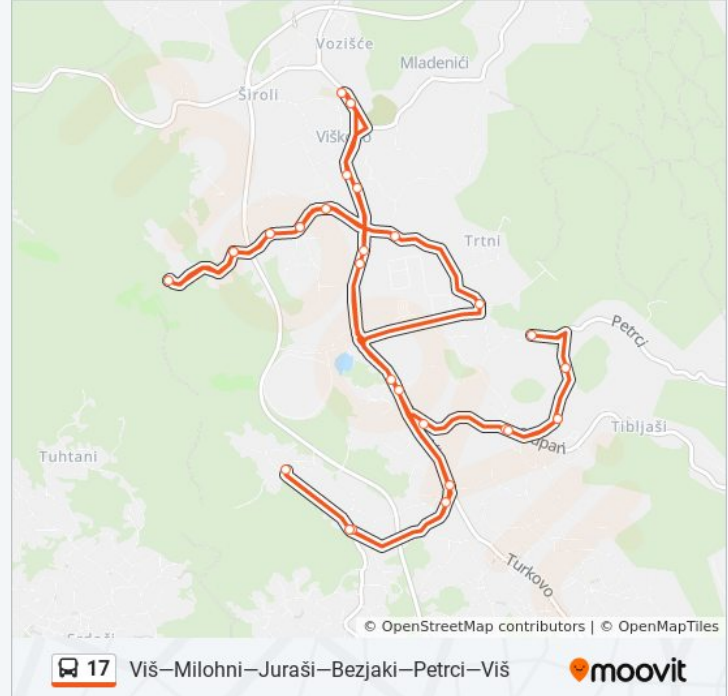

Petrci - Blažiči

Petrci I

Stupari 2 Bakardi

Stupari

Marinići Autopraona

Trampov Breg

Bezjaki

Smjer: Viš—Milohni—Juraši—Bezjaki—Petrci—Viš

17 autobus informacije

Smjer: Viš—Milohni—Juraši—Bezjaki—Petrci—Viš

Stanice: 35

Trajanje putovanja: 35 min

Sažetak linije:

Trampov Breg

Bezjaki

Trampov Breg

Stupari

Gornji Marinići

Furićevo

Viškovo Centar

Viškovo Groblje B

Viškovo Škola Sv.Matej

17 autobus vremenski rasporedi i vremenski rasporedi su dostupni u offline PDF-u na moovitapp.com. Koristite [Moovit aplikacija](#) kako biste vidjeli vremena autobusa uživo, raspored vlakova ili podzemne željeznice, te upute korak-po-korak za sav javni prijevoz u Rijeka.