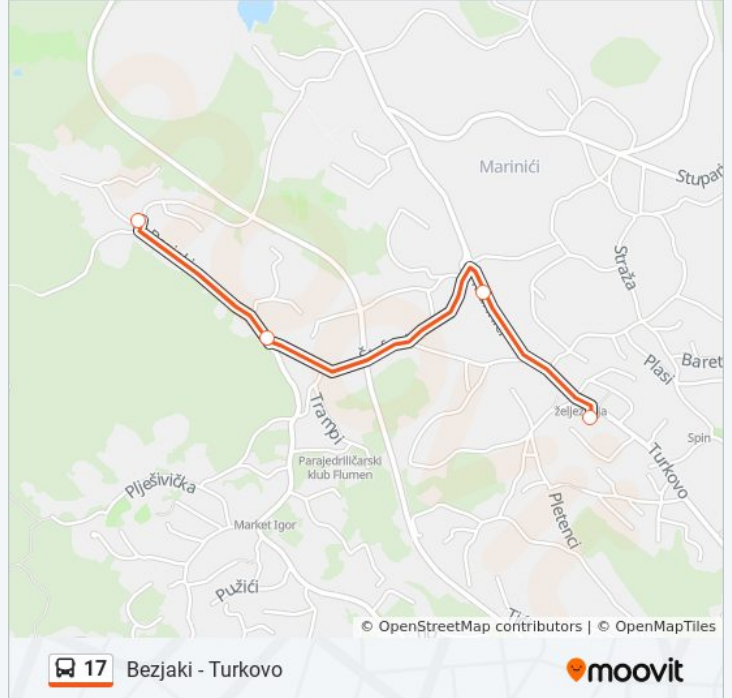

Koristite Moovit aplikaciju kako biste pronašli najbližu stanicu 17 autobus blizu Vas i saznajte kada stiže sljedeći 17 autobus.

Smjer: Bezjaki - Turkovo

4 stanica(e)

[POGLEDAJTE RASPORED LINIJA](#)

Bezjaki
Trampov Breg
Marinići Dom
Turkovo Okret.

Stanice: 4

Trajanje putovanja: 10 min

Sažetak linije:

Smjer: Bežjaki - Viškovo

8 stanica(e)

[POGLEDAJTE RASPORED LINIJA](#)

Bežjaki

Trampov Breg

Marinići Dom

Gornji Marinići

Furićevo

Viškovo Centar

Viškovo Groblje

Viškovo Škola Sv.Matej

17 autobus vremenski raspored

Bežjaki - Viškovo raspored rute:

Petrci - Blažiči

Petrci I

Stupari 2 Bakardi

Stupari

Marinići Autopraona

Trampov Breg

Bezjaki

Smjer: Viš—Milohni—Juraši—Bezjaki—Petrci—Viš