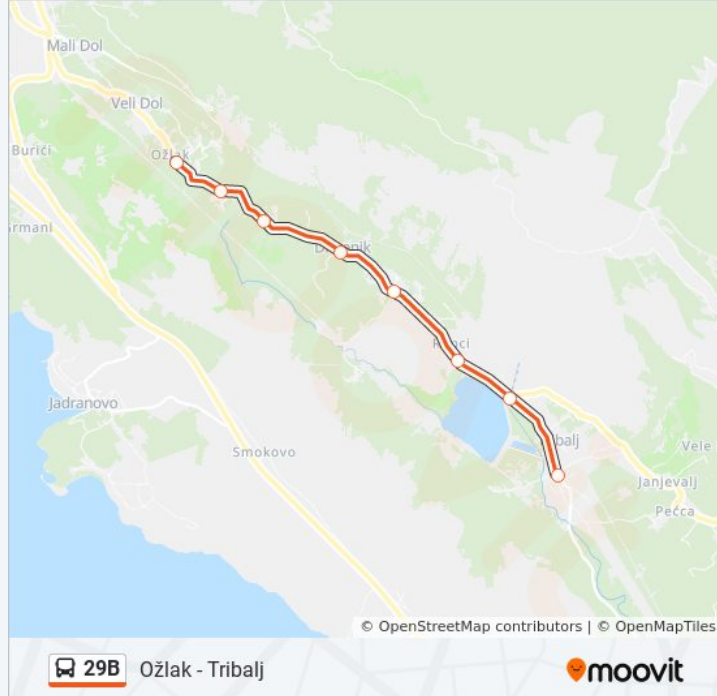

 **29B**

Ožlak - Tribalj

[Nabavite Aplikaciju](#)

Linija 29B autobus (Ožlak - Tribalj) ima 2 ruta. Regularnim danima u tjednu, njihovo radno vrijeme je:

(1) Ožlak - Tribalj: 6:15 - 21:25(2) Tribalj - Ožlak: 6:23 - 21:43

Koristite Moovit aplikaciju kako biste pronašli najbližu stanicu 29B autobus blizu Vas i saznajte kada stiže sljedeći 29B autobus.

Smjer: Ožlak - Tribalj

8 stanica(e)

[POGLEDAJTE RASPORED LINIJA](#)

Ožlak

Drivenik 1 Klarići

Drivenik 2 Goričine

Drivenik 3 Centar

Drivenik 4 Cerovići

Tribalj 1 Ropci

Tribalj 2 Centrala

Tribalj 3 Škola

29B autobus vremenski raspored

Smjer: Tribalj - Ožlak

8 stanica(e)

[POGLEDAJTE RASPORED LINIJA](#)

Tribalj 3 Škola

Tribalj 2 Centrala

Tribalj 1 Ropci

Drivenik 4 Cerovići

Drivenik 3 Centar