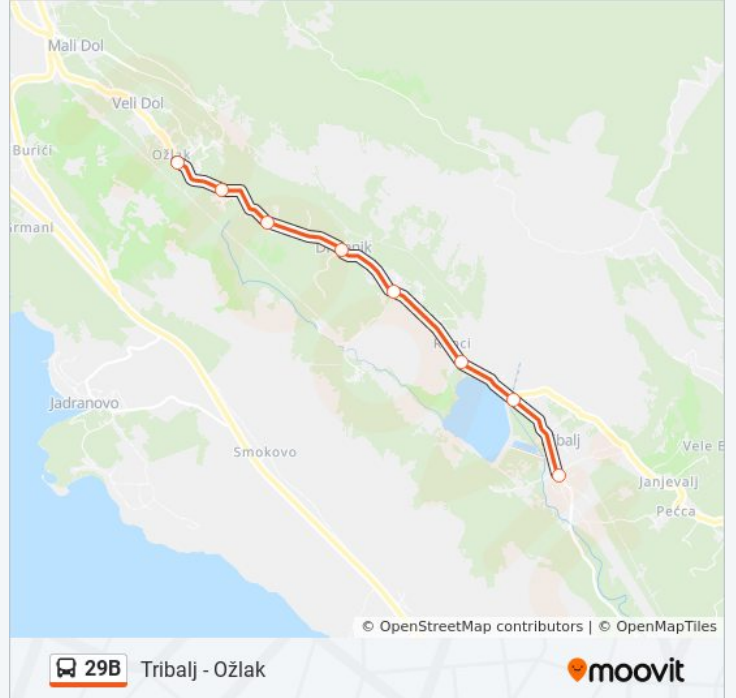

Drivenik 1 Klarići

Drivenik 2 Goričine

Drivenik 3 Centar

Drivenik 4 Cerovići

Tribalj 1 Ropci

Tribalj 2 Centrala

Tribalj 3 Škola

29B autobus vremenski raspored

Smjer: Tribalj - Ožlak

8 stanica(e)

[POGLEDAJTE RASPORED LINIJA](#)

Tribalj 3 Škola

Tribalj 2 Centrala

Tribalj 1 Ropci

Drivenik 4 Cerovići

Drivenik 3 Centar

29B autobus informacije

Smjer: Tribalj - Ožlak

Stanice: 8

Trajanje putovanja: 7 min

Sažetak linije:

29B autobus vremenski rasporedi i vremenski rasporedi su dostupni u offline PDF-u na moovitapp.com. Koristite [Moovit aplikacija](#) kako biste vidjeli vremena autobusa uživo, raspored vlakova ili podzemne željeznice, te upute korak-po-korak za sav javni prijevoz u Rijeka.