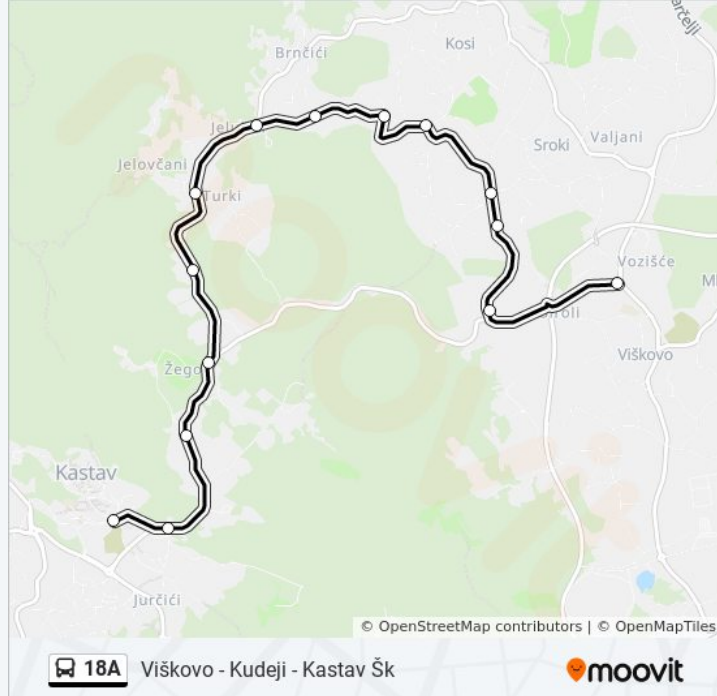

Stanice: 14

Trajanje putovanja: 15 min

Sažetak linije:

Smjer: Viškovo - Kudeji - Šporova Jama

13 stanica(e)

[POGLEDAJTE RASPORED LINIJA](#)

Vozišće Okret

Brnasi (Jutro)