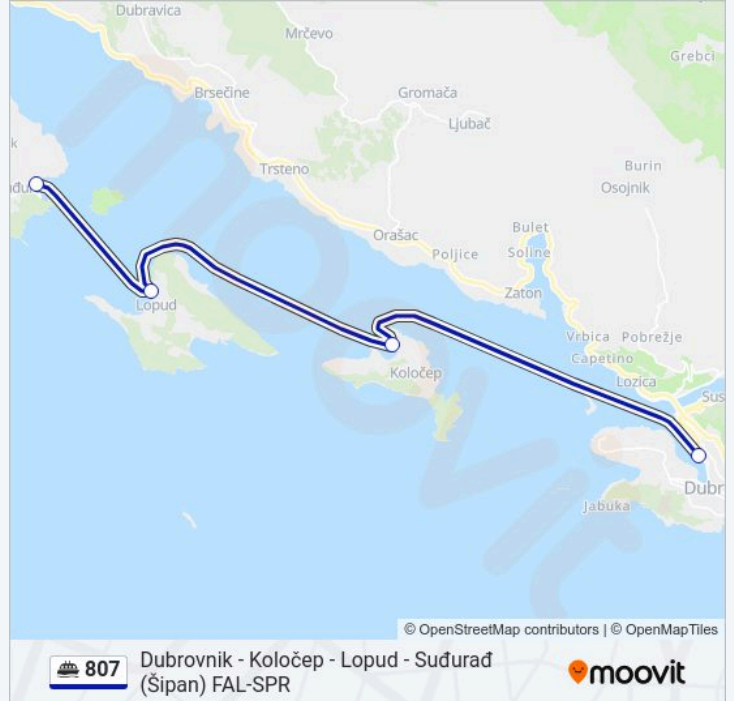

**Dubrovnik - Koločep - Lopud - Suđurađ (Šipan) FAL-SPR**[Nabavite Aplikaciju](#)

Linija 807 trajekt (Dubrovnik - Koločep - Lopud - Suđurađ (Šipan) FAL-SPR) ima 2 ruta. Regularnim danima u tjednu, njihovo radno vrijeme je:

(1) Dubrovnik - Koločep - Lopud - Suđurađ (Šipan): 10:00 - 20:00(2) Suđurađ (Šipan) - Lopud - Koločep - Dubrovnik: 06:00 - 17:50

Koristite Moovit aplikaciju kako biste pronašli najbližu stanicu 807 trajekt blizu Vas i saznajte kada stiže sljedeći 807 trajekt.

**Smjer: Dubrovnik - Koločep - Lopud - Suđurađ (Šipan)**

4 stanica(e)

[POGLEDAJTE RASPORED LINIJA](#)

Dubrovnik

Koločep

Lopud

Suđurađ (Šipan)

**807 trajekt vremenski raspored**Dubrovnik - Koločep - Lopud - Suđurađ (Šipan)  
raspored rute:

**Smjer: Suđurađ (Šipan) - Lopud - Koločep - Dubrovnik**

4 stanica(e)

[POGLEDAJTE RASPORED LINIJA](#)

Suđurađ (Šipan)

Lopud

Koločep

Dubrovnik

**807 trajekt vremenski raspored**