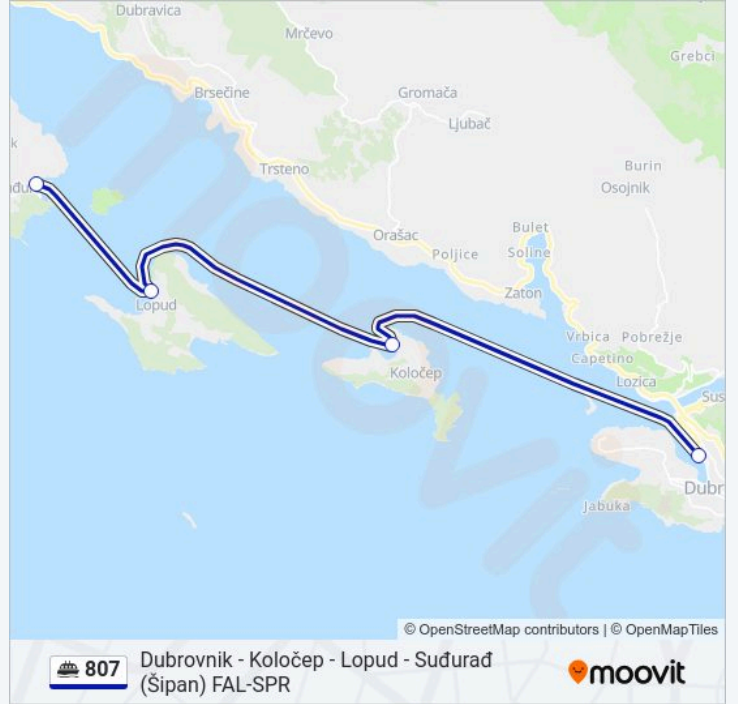

**Dubrovnik - Koločep - Lopud - Suđurađ (Šipan) FAL-SPR**[Nabavite Aplikaciju](#)

Linija 807 trajekt (Dubrovnik - Koločep - Lopud - Suđurađ (Šipan) FAL-SPR) ima 2 ruta. Regularnim danima u tjednu, njihovo radno vrijeme je:

**Smjer: Suđurađ (Šipan) - Lopud - Koločep - Dubrovnik**

4 stanica(e)

[POGLEDAJTE RASPORED LINIJA](#)

Suđurađ (Šipan)

Lopud

Koločep

Dubrovnik

**807 trajekt vremenski raspored**

Suđurađ (Šipan) - Lopud - Koločep - Dubrovnik  
raspored rute:

ponedjeljak	06:00 - 17:50
utorak	06:00 - 17:50
srijeda	06:00 - 17:50
četvrtak	06:00 - 17:50
petak	06:00 - 17:50
subota	06:00 - 17:50
nedjelja	07:30 - 17:00

**807 trajekt informacije**

**Smjer:** Suđurađ (Šipan) - Lopud - Koločep - Dubrovnik

**Stanice:** 4

**Trajanje putovanja:** 75 min

**Sažetak linije:**

807 trajekt vremenski rasporedi i vremenski rasporedi su dostupni u offline PDF-u na [moovitapp.com](https://moovitapp.com). Koristite Moovit aplikacija kako biste vidjeli vremena autobusa uživo, raspored vlakova ili podzemne željeznice, te upute korak-po-korak za sav javni prijevoz u Dubrovnik.