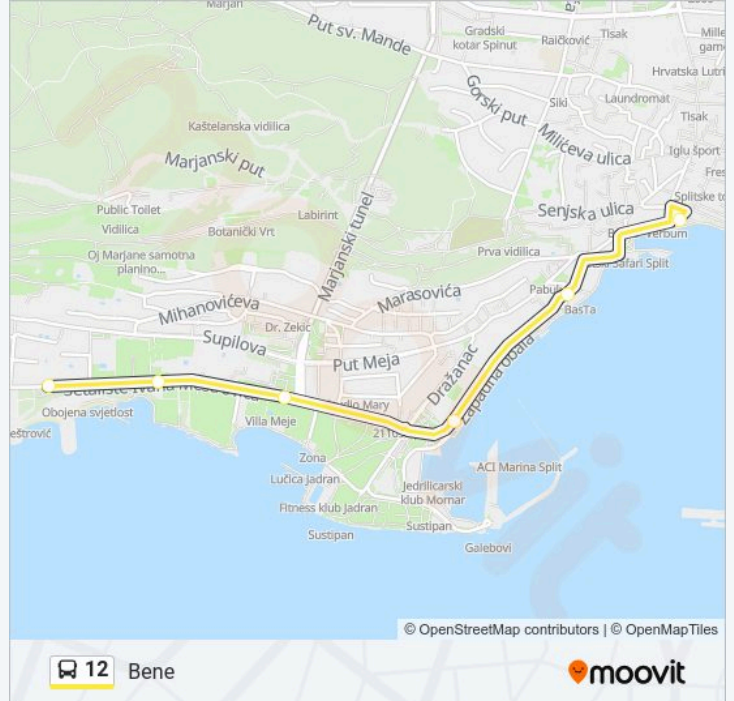

### Smjer: Bene

6 stanica(e)

[POGLEDAJTE RASPORED LINIJA](#)

Sv. Frane

Obala Kneza Branimira 7a

Obala Kneza Branimira 17

Šetalište Ivana Meštrovića 20

Šetalište Ivana Meštrovića 31

Šetalište Ivana Meštrovića 62

### Smjer: Sv. Frane

6 stanica(e)

[POGLEDAJTE RASPORED LINIJA](#)

Šetalište Ivana Meštrovića 56

Šetalište Ivana Meštrovića 31

Šetalište Ivana Meštrovića 11

Obala Kneza Branimira 17

Obala Kneza Branimira 7a