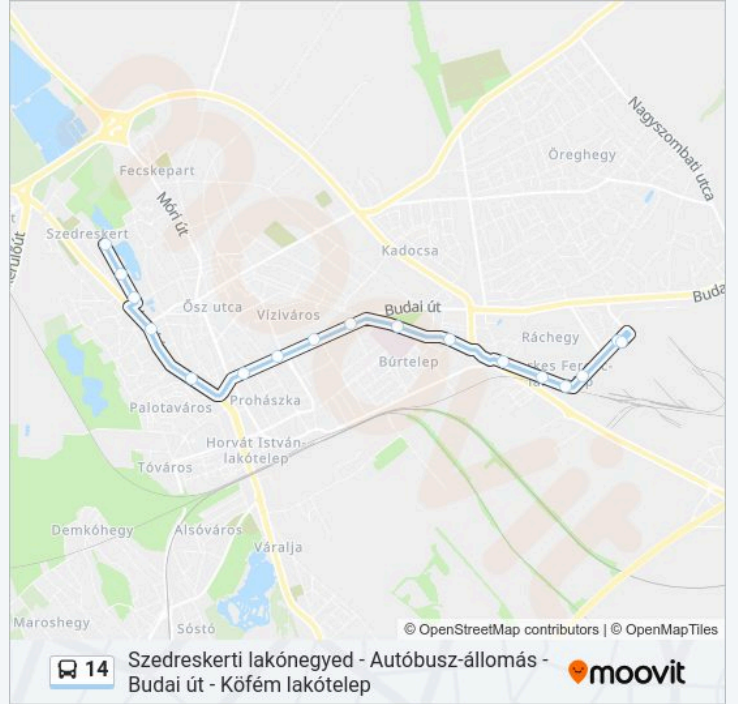

Távirida Utca

Gáz Utca / Budai Út

Zrínyi Utca

Király Sor / Budai Út

Mentőállomás

Szabadkai Utca

Bácskai Utca

Pancsovai Utca

## Útírány: Szedreskerti Lakónegyed

17 megálló

[VONAL MENETREND MEGTEKINTÉSE](#)

Köfém Lakótelep  
Köfém Lakótelep  
Zimonyi Utca  
Berkes Ferenc Lakótelep  
Pancsovai Utca  
Bácskai Utca  
Szabadkai Utca  
Mentőállomás  
Király Sor / Budai Út  
Zrínyi Utca  
Gáz Utca / Budai Út  
Távirda Utca  
Autóbusz-Állomás  
György Oszkár Tér  
Uzoda  
Liget Sor  
Szedreskerti Lakónegyed

## 14 autóbusz Menetrend

Szedreskerti Lakónegyed Útvonal Menetrend:

hétfő	04:55-22:20
kedd	04:55-22:20
szerda	04:55-22:20
csütörtök	04:55-22:20
péntek	04:55-22:20
szombat	04:55-22:20
vasárnap	04:55-22:20

## 14 autóbusz Információ

**Úticél:** Szedreskerti Lakónegyed

**Megállók:** 17

**Utazás időtartama:** 25 perc

**Vonal Összefoglaló:**

14 autóbusz menetrendek és útvonal térképek elérhetőek offline amoovitapp.com-on. Használd a Moovit Alkalmazás-t hogy meg tudd nézni a busz érkezési idejét, vonat vagy metró menetrendet és minden tömegközlekedési eszközhöz lépésről lépésre navigációt Székesfehérvár városban.