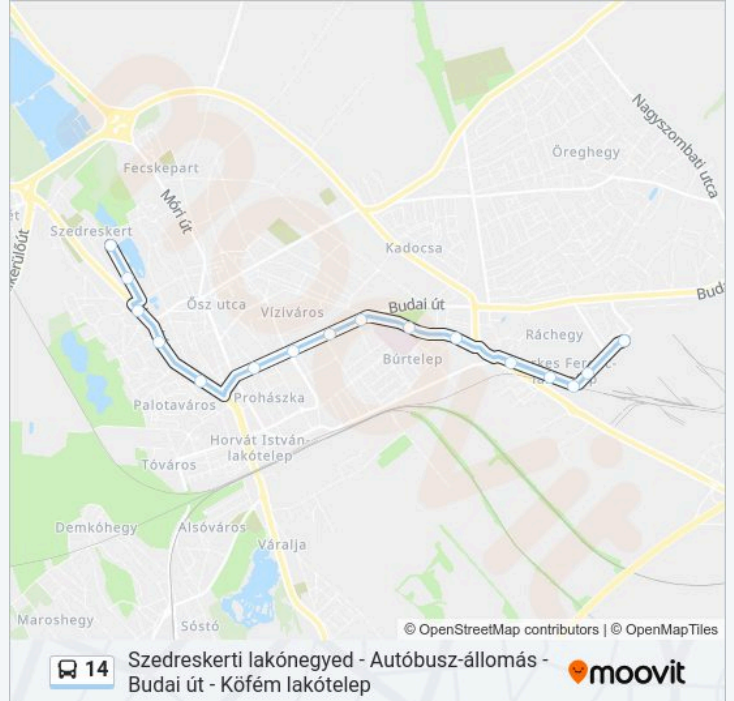

Útírány: Szedreskerti Lakónegyed

17 megálló

[VONAL MENETREND MEGTEKINTÉSE](#)

Köfém Lakótelep
Köfém Lakótelep
Zimonyi Utca
Berkes Ferenc Lakótelep
Pancsovai Utca
Bácskai Utca
Szabadkai Utca
Mentőállomás
Király Sor / Budai Út
Zrínyi Utca
Gáz Utca / Budai Út
Távirda Utca
Autóbusz-Állomás
György Oszkár Tér
Uzoda
Liget Sor
Szedreskerti Lakónegyed

14 autóbusz Menetrend

Szedreskerti Lakónegyed Útvonal Menetrend:

hétfő	04:55-22:20
kedd	04:55-22:20
szerda	04:55-22:20
csütörtök	04:55-22:20
péntek	04:55-22:20
szombat	04:55-22:20
vasárnap	04:55-22:20

14 autóbusz Információ

Úticél: Szedreskerti Lakónegyed

Megállók: 17

Utazás időtartama: 25 perc

Vonal Összefoglaló: