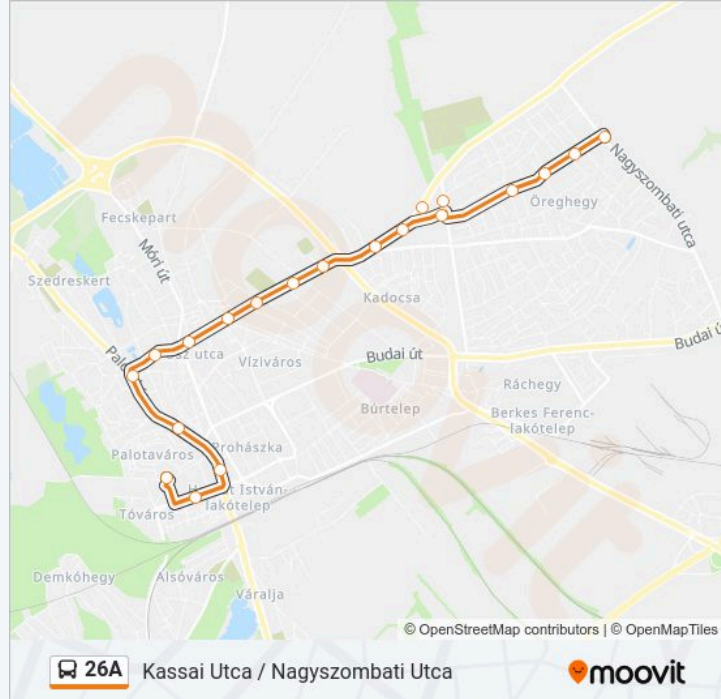

A 26A autóbusz vonal (Jancsár Utca)2 útiránya van. Az átlagos hétköznapokon az üzemideje:

(1) Jancsár Utca: 04:55-22:55(2) Kassai Utca / Nagyszombati Utca: 04:35-22:35

Használd a Moovit alkalmazást a legközelebbi 26A autóbusz megálló megtalálásához és nézd meg hogy melyik 26A autóbusz vonal fog érkezni legközelebb.

Útirány: Jancsár Utca

18 megálló

[VONAL MENETREND MEGTEKINTÉSE](#)

Kassai Utca / Nagyszombati Utca

Körmöci Utca

Pöstyéni Utca

Vágújhelyi Utca

Máriavölgyi Elágazás

- Jancsár Utca
- Tóvárosi Lakónegyed
- Református Általános Iskola
- Autóbusz-Állomás
- György Oszkár Tér
- Ybl Miklós Lakótelep
- II. Rákóczi Ferenc Általános Iskola
- Királykút Lakónegyed
- Olaj Utca
- Vértanú Utca
- Álmos Vezér Utca
- Cento Utca
- Videoton
- Videoton
- Máriavölgyi Elágazás
- Máriavölgyi Elágazás
- Vágújhelyi Utca
- Pöstyéni Utca

26A autóbusz Információ

Úticél: Kassai Utca / Nagyszombati Utca

Megállók: 20

Utazás időtartama: 24 perc

Vonal Összefoglaló:

Körmöci Utca

Kassai Utca / Nagyszombati Utca

26A autóbusz menetrendek és útvonal térképek elérhetőek offline amooovitapp.com-on. Használd a Moovit Alkalmazás-t hogy meg tudd nézni a busz érkezési idejét, vonat vagy metró menetrendet és minden tömegközlekedési eszközhöz lépésről lépésre navigációt Székesfehérvár városban.