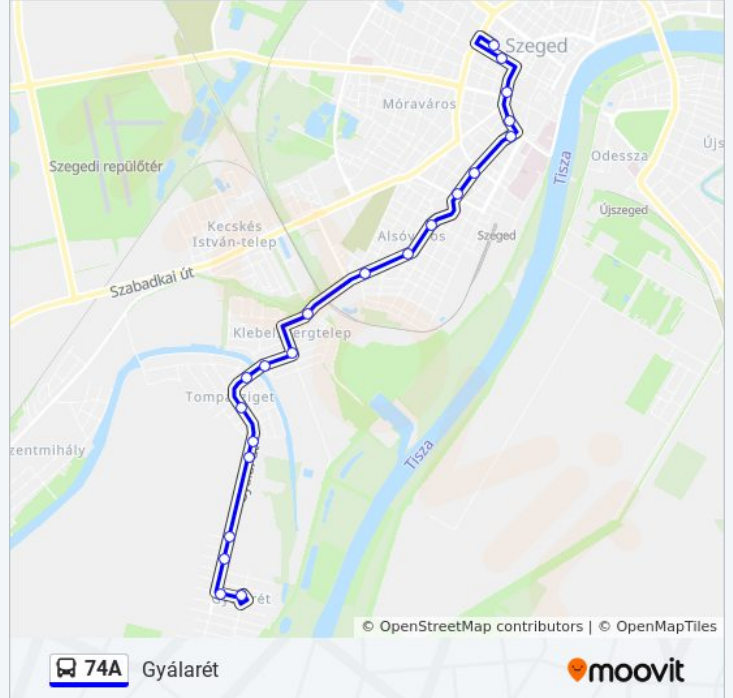

Bécsi Körút

Szent Ferenc Utca

Dobó Utca

Sárkány Utca

Vadkerti Tér

Kamarási Utca

Rendező Tér

Holt-Tisza

Cincér Utca

Szúnyog Utca

Kiskertek

Tücsök Utca

Apály Utca

Deli Károly Utca

Koszorú Utca

Gyálarét

74A autóbusz Menetrend

Gyálarét Útvonal Menetrend:

hétfő	05:00 - 18:00
kedd	05:00 - 18:00
szerda	05:00 - 18:00
csütörtök	05:00 - 18:00
péntek	05:00 - 18:00
szombat	Üzemen Kívül
vasárnap	Üzemen Kívül

74A autóbusz Információ

Úticél: Gyálarét

Megállók: 21

Utazás időtartama: 23 perc

Vonal Összefoglaló:

Útirány: Mars Tér

21 megálló

[VONAL MENETREND MEGTEKINTÉSE](#)

Gyálarét