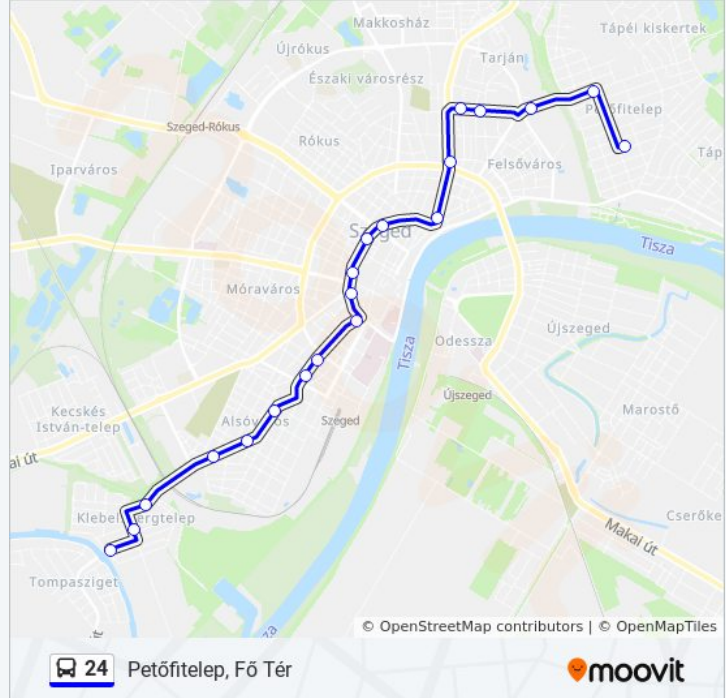

A 24 autóbusz vonal (Klebelsbergtelep)2 útiránya van. Az átlagos hétköznapokon az üzemideje:

(1) Klebelsbergtelep: 06:00 - 17:20(2) Petőfitelep, Fő Tér: 06:30 - 17:50

Használd a Moovit alkalmazást a legközelebbi 24 autóbusz megálló megtalálásához és nézd meg hogy melyik 24 autóbusz vonal fog érkezni legközelebb.

24 autóbusz Információ

Úticél: Klebelsbergtelep

Megállók: 20

Utazás időtartama: 27 perc

Vonal Összefoglaló:

Útirány: Petőfitelep, Fő Tér

20 megálló

[VONAL MENETREND MEGTEKINTÉSE](#)

Holt-Tisza

Rendező Tér

Kamarási Utca

Vadkerti Tér

Sárkány Utca

Dobó Utca

Szent Ferenc Utca

Bécsi Körút

24 autóbusz Információ

Úticél: Petőfitelep, Fő Tér

Megállók: 20

Utazás időtartama: 26 perc

Vonal Összefoglaló:

Gábor Áron Utca

Petőfitelep, Fő Tér

24 autóbusz menetrendek és útvonal térképek elérhetőek offline amoovitapp.com-on. Használd a [Moovit Alkalmazás](#)-t hogy meg tudd nézni a busz érkezési idejét, vonat vagy metró menetrendet és minden tömegközlekedési eszközhöz lépésről lépésre navigációt Szeged városban.