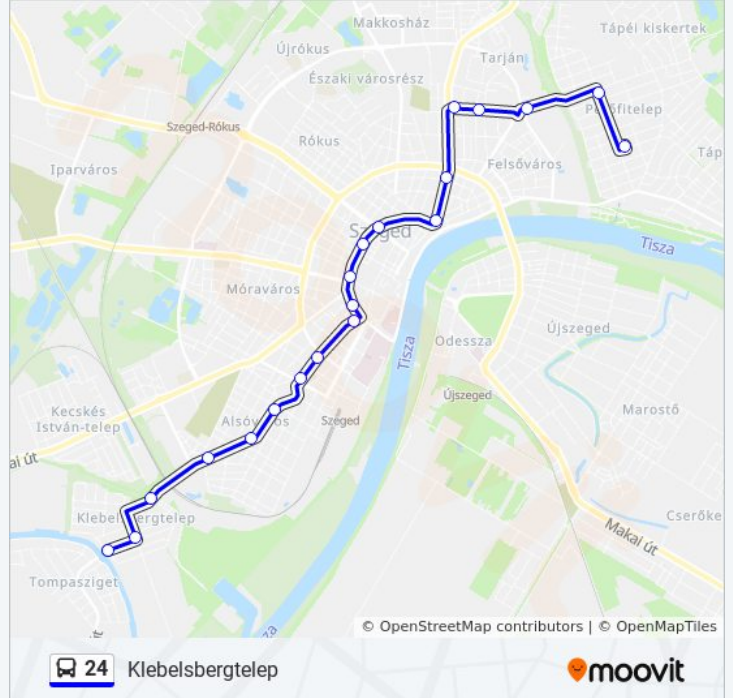

A 24 autóbusz vonal (Klebelsbergtelep)2 útiránya van. Az átlagos hétköznapokon az üzemideje:

(1) Klebelsbergtelep: 06:00 - 17:20(2) Petőfitelep, Fő Tér: 06:30 - 17:50

Használd a Moovit alkalmazást a legközelebbi 24 autóbusz megálló megtalálásához és nézd meg hogy melyik 24 autóbusz vonal fog érkezni legközelebb.

Útirány: Klebelsbergtelep

20 megálló

[VONAL MENETREND MEGTEKINTÉSE](#)

Petőfitelep, Fő Tér
Gábor Áron Utca
Csillag Tér (Lugas Utca)
Szamos Utca
József Attila Sugárút (Retek Utca)
Lengyel Utca
Glattfelder Gyula Tér
Anna-Kút (Tisza Lajos Körút)
Centrum Áruház
Dugonics Tér (Tisza Lajos Körút)
Honvéd Tér (Tisza Lajos Körút)
Ságvári Gimnázium - Sztk
Bécsi Körút
Szent Ferenc Utca
Dobó Utca
Sárkány Utca
Vadkerti Tér
Kamarási Utca
Rendező Tér
Holt-Tisza

24 autóbusz Menetrend

Klebelsbergtelep Útvonal Menetrend:

hétfő	06:00 - 17:20
kedd	06:00 - 17:20
szerda	06:00 - 17:20
csütörtök	06:00 - 17:20
péntek	06:00 - 17:20
szombat	Üzemen Kívül
vasárnap	Üzemen Kívül

24 autóbusz Információ

Úticél: Klebelsbergtelep

Megállók: 20

Utazás időtartama: 27 perc

Vonal Összefoglaló:

Útirány: Petőfitelep, Fő Tér

20 megálló

[VONAL MENETREND MEGTEKINTÉSE](#)