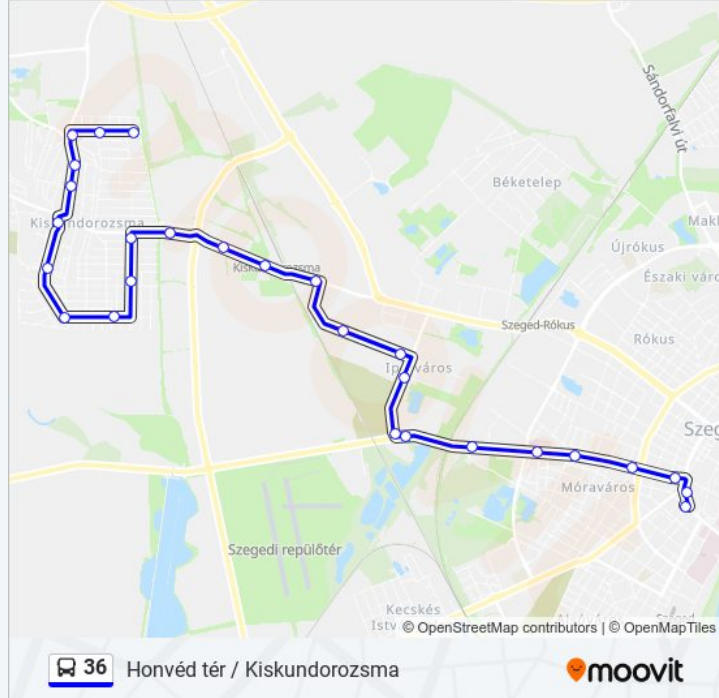

Szent János Tér

Basahíd Utca

Széchenyi István Utca

Huszka Jenő Utca

Jerney János Általános Iskola

Malom (Jerney Utca)

Csatorna

Tassi Ház

Kiskundorozsma Útvonal Menetrend:

hétfő	04:45 - 23:00
kedd	04:45 - 23:00
szerda	04:45 - 23:00
csütörtök	04:45 - 23:00
péntek	04:45 - 23:00
szombat	05:00 - 23:00
vasárnap	05:00 - 23:00

36 autóbusz Információ

Úticél: Kiskundorozsma

Megállók: 27

Utazás időtartama: 29 perc

Vonal Összefoglaló:

Huszka Jenő Utca

Széchenyi István Utca

Basahíd Utca

Szent János Tér

Balajthy Utca

Negyvennyolcas Utca

Kiskundorozsma, Vásártér

Erdőstarcsa Utca

Czékus Utca

36 autóbusz menetrendek és útvonal térképek elérhetőek offline amoovitapp.com-on. Használd a [Moovit Alkalmazás](#)-t hogy meg tudd nézni a busz érkezési idejét, vonat vagy metró menetrendet és minden tömegközlekedési eszközhöz lépésről lépésre navigációt Szeged városban.