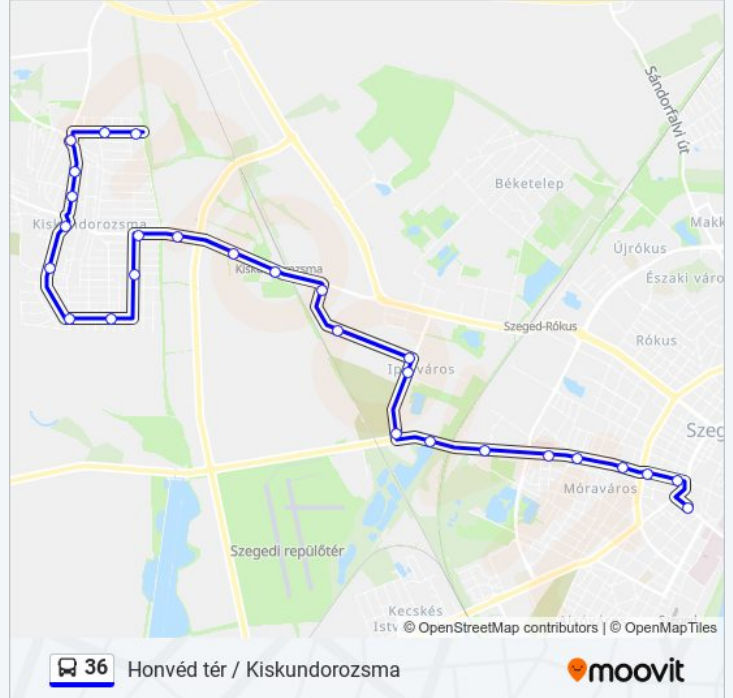

36 autóbusz Menetrend

Honvéd Tér Útvonal Menetrend:

hétfő	04:20 - 22:50
kedd	04:20 - 22:50
szerda	04:20 - 22:50
csütörtök	04:20 - 22:50
péntek	04:20 - 22:50
szombat	04:30 - 22:30
vasárnap	04:30 - 22:30

36 autóbusz Információ

Úticél: Honvéd Tér

Megállók: 27

Utazás időtartama: 28 perc

Vonal Összefoglaló:

II. Kórház

Kálvária Tér

Földhivatal

Londoni Körút (Kálvária Sugárút)

Dugonics Tér (Dáni Utca)

Honvéd Tér

Útírány: Kiskundorozsma

27 megálló

[VONAL MENETREND MEGTEKINTÉSE](#)

Honvéd Tér

Dugonics Tér (Petőfi Sándor Sugárút)

Dugonics Tér (Dáni Utca)