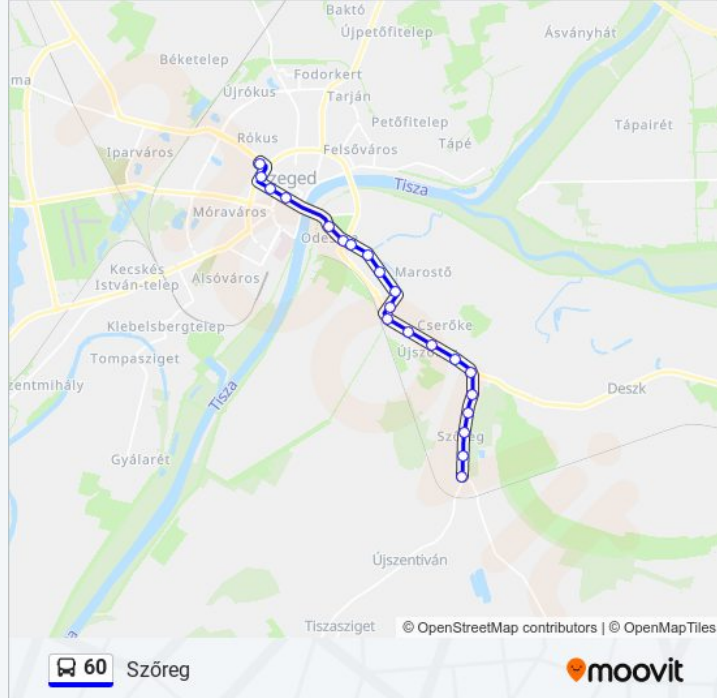

60 autóbusz Menetrend

Szőreg Útvonal Menetrend:

hétfő	04:35 - 22:35
kedd	04:35 - 22:35
szerda	04:35 - 22:35
csütörtök	04:35 - 22:35
péntek	04:35 - 22:35
szombat	05:20 - 22:20
vasárnap	05:20 - 22:20

60 autóbusz Információ

Úticél: Szőreg

Megállók: 21

Utazás időtartama: 24 perc

Vonal Összefoglaló:

Rózsató Utca (Szerb Utca)

Gyár Utca (Szerb Utca)

Szőreg, Malom

60 autóbusz menetrendek és útvonal térképek elérhetőek offline amoovitapp.com-on. Használd a [Moovit Alkalmazás](#)-t hogy meg tudd nézni a busz érkezési idejét, vonat vagy metró menetrendet és minden tömegközlekedési eszközhöz lépésről lépésre navigációt Szeged városban.