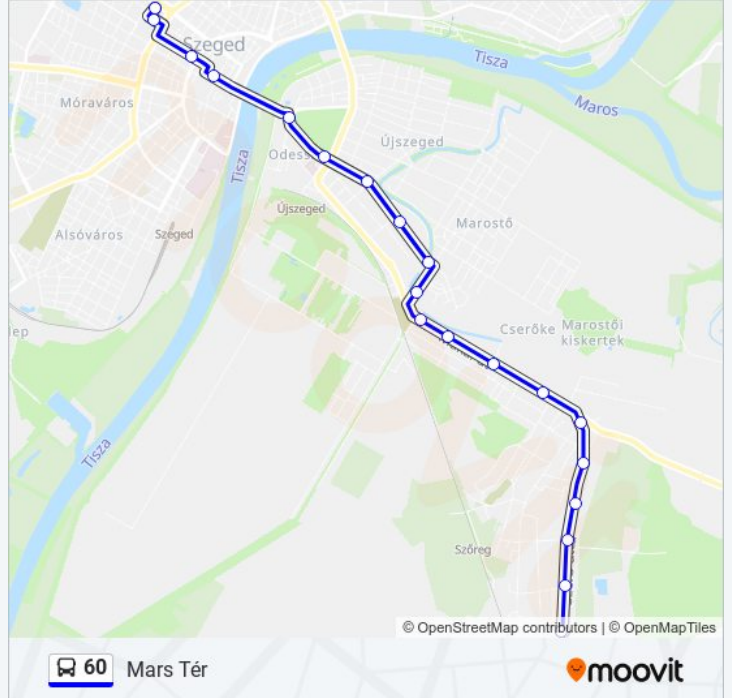

Útirány: Mars Tér

20 megálló

[VONAL MENETREND MEGTEKINTÉSE](#)

Szőreg, Malom

Gyár Utca (Szerb Utca)

Rózsató Utca (Szerb Utca)

Szőregi Szabadidőpark

Kossuth Lajos Általános Iskola

Mars Tér Útvonal Menetrend:

hétfő	05:20 - 22:35
kedd	05:20 - 22:35
szerda	05:20 - 22:35
csütörtök	05:20 - 22:35
péntek	05:20 - 22:35
szombat	04:15 - 22:15
vasárnap	04:15 - 22:15

60 autóbusz Információ

Úticél: Mars Tér

Megállók: 20

Utazás időtartama: 21 perc

Vonal Összefoglaló:

Útirány: Szőreg

21 megálló

[VONAL MENETREND MEGTEKINTÉSE](#)

Mars Tér (Szent Rókus Tér)

Mars Tér (Autóbusz-Állomás)

Úticél: Szőreg

Megállók: 21

Utazás időtartama: 24 perc

Vonal Összefoglaló:

Rózsató Utca (Szerb Utca)

Gyár Utca (Szerb Utca)

Szőreg, Malom

60 autóbusz menetrendek és útvonal térképek elérhetőek offline amoovitapp.com-on. Használd a [Moovit Alkalmazás](#)-t hogy meg tudd nézni a busz érkezési idejét, vonat vagy metró menetrendet és minden tömegközlekedési eszközhöz lépésről lépésre navigációt Szeged városban.