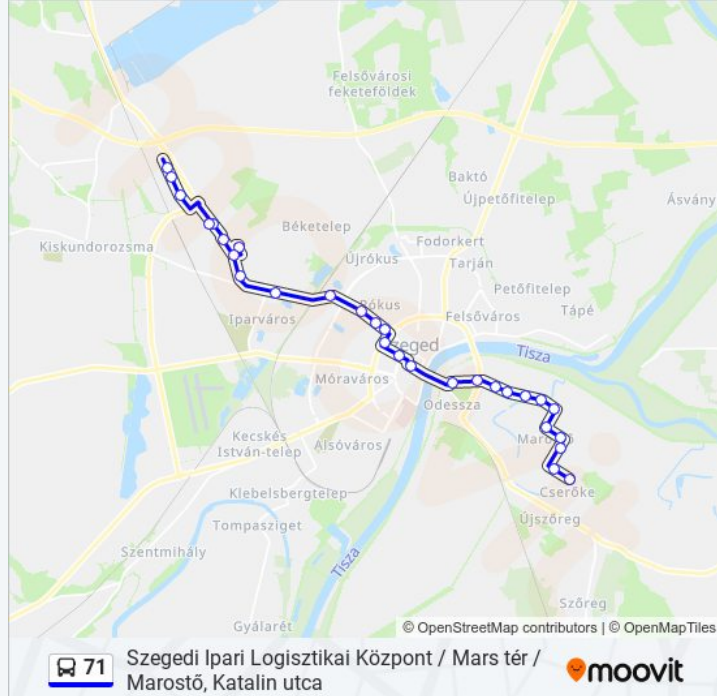

Auchan Áruház

Zápor Út

Öthalmi Diáklakások

Gumigyár, Buszforduló

Back Bernát Utca 2.

Back Bernát Utca 6.

Szegedi Ipari Logisztikai Központ

71 autóbusz menetrendek és útvonal térképek elérhetőek offline amoovitapp.com-on. Használd a [Moovit Alkalmazás](#)-t hogy meg tudd nézni a busz érkezési idejét, vonat vagy metró menetrendet és minden tömegközlekedési eszközhöz lépésről lépésre navigációt Szeged városban.