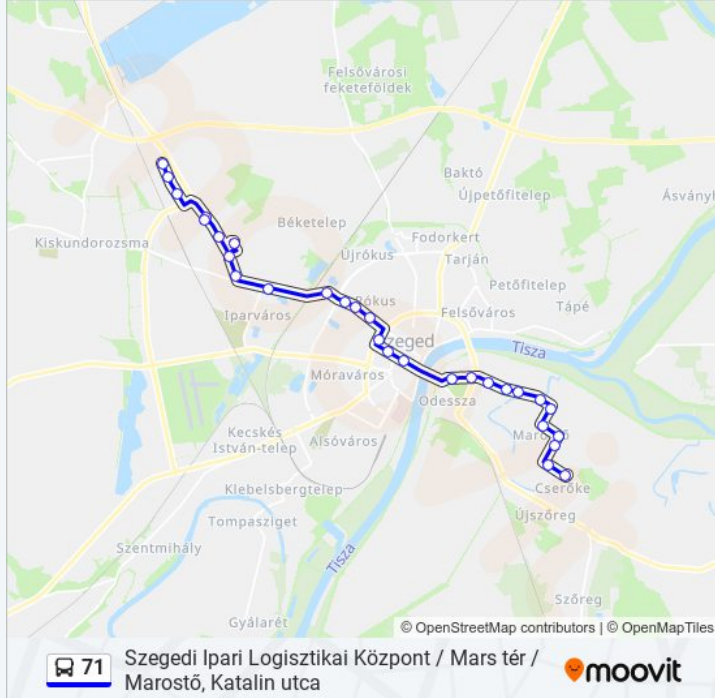

Használd a Moovit alkalmazást a legközelebbi 71 autóbusz megálló megtalálásához és nézd meg hogy melyik 71 autóbusz vonal fog érkezni legközelebb.

Útirány: Mars Tér – Marostő, Katalin Utca

28 megálló

[VONAL MENETREND MEGTEKINTÉSE](#)

71 autóbusz Menetrend

Mars Tér – Marostő, Katalin Utca Útvonal

Menetrend:

hétfő	05:23 - 22:23
kedd	05:23 - 22:23
szerda	05:23 - 22:23
csütörtök	05:23 - 22:23
péntek	05:23 - 22:23
szombat	Üzemen Kívül
vasárnap	Üzemen Kívül

71 autóbusz Információ

Úticél: Mars Tér – Marostő, Katalin Utca

Megállók: 28

Utazás időtartama: 38 perc

Vonal Összefoglaló:

Szöri Utca

Szövetség Utca

Tanács Utca

Thököly Utca

Cinke Utca

Pipiske Utca

Klára Utca

Katalin Utca

Útírány: Mars Tér – Szegedi Ipari Logisztikai Központ

28 megálló

[VONAL MENETREND MEGTEKINTÉSE](#)