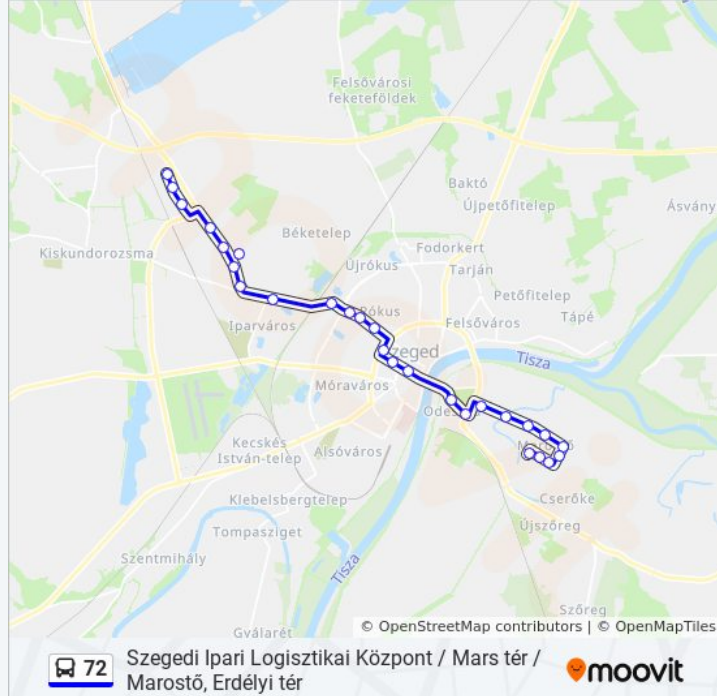

Radnóti Utca
Thököly Utca
Cinke Utca
Pipiske Utca
Hargitai Utca
Pinty Utca
Erdélyi Tér

Útirány: Mars Tér – Szegedi Ipari Logisztikai Központ

27 megálló

[VONAL MENETREND MEGTEKINTÉSE](#)

Erdélyi Tér
Pinty Utca
Hargitai Utca
Pipiske Utca
Cinke Utca
Radnóti Utca
Újszeged, Víztorony
Közép Fasor
Fő Fasor
Sportcsarnok (Székely Sor)
Torontál Tér (P+R)
Széchenyi Tér
Centrum Áruház
Mars Tér (Autóbusz-Állomás)
Rókusi Templom
Tavaszi Utca
Damjanich Utca
Szeged-Rókus Vasútállomás, Bejárati Út

72 autóbusz Menetrend

Mars Tér – Szegedi Ipari Logisztikai Központ
Útvonal Menetrend:

hétfő	05:10 - 21:10
kedd	05:10 - 21:10
szerda	05:10 - 21:10
csütörtök	05:10 - 21:10
péntek	05:10 - 21:10
szombat	05:00 - 21:30
vasárnap	05:00 - 21:30

72 autóbusz Információ

Úticél: Mars Tér – Szegedi Ipari Logisztikai Központ

Megállók: 27

Utazás időtartama: 38 perc

Vonal Összefoglaló: