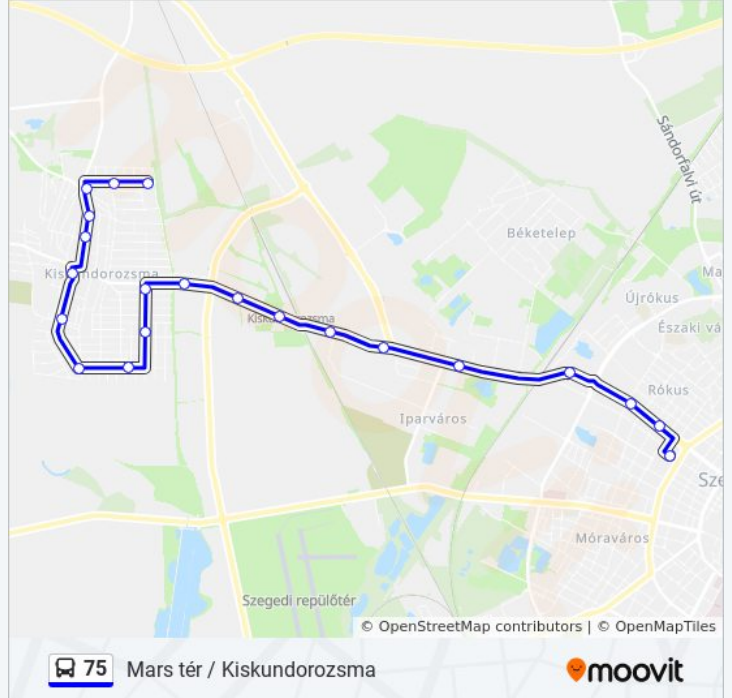

Útirány: Kiskundorozsma

21 megálló

[VONAL MENETREND MEGTEKINTÉSE](#)

Mars Tér (Üzletsor)
Tavaszi Utca
Damjanich Utca
Szeged-Rókus Vasútállomás, Bejárati Út
Fonógyári Út
Budapesti Út
Kollégiumi Út
Kiskundorozsma Vasútállomás
Tassi Ház
Csatorna
Malom (Jerney Utca)
Jerney János Általános Iskola
Huszka Jenő Utca
Széchenyi István Utca
Basahíd Utca
Szent János Tér
Balajthy Utca
Negyvennyolcas Utca
Kiskundorozsma, Vásártér
Erdőstarcsa Utca
Czékus Utca

75 autóbusz Menetrend

Kiskundorozsma Útvonal Menetrend:

hétfő	04:40 - 23:00
kedd	04:40 - 23:00
szerda	04:40 - 23:00
csütörtök	04:40 - 23:00
péntek	04:40 - 23:00
szombat	04:38 - 22:38
vasárnap	04:38 - 22:38

75 autóbusz Információ

Úticél: Kiskundorozsma

Megállók: 21

Utazás időtartama: 24 perc

Vonal Összefoglaló:

Útirány: Mars Tér

22 megálló

[VONAL MENETREND MEGTEKINTÉSE](#)