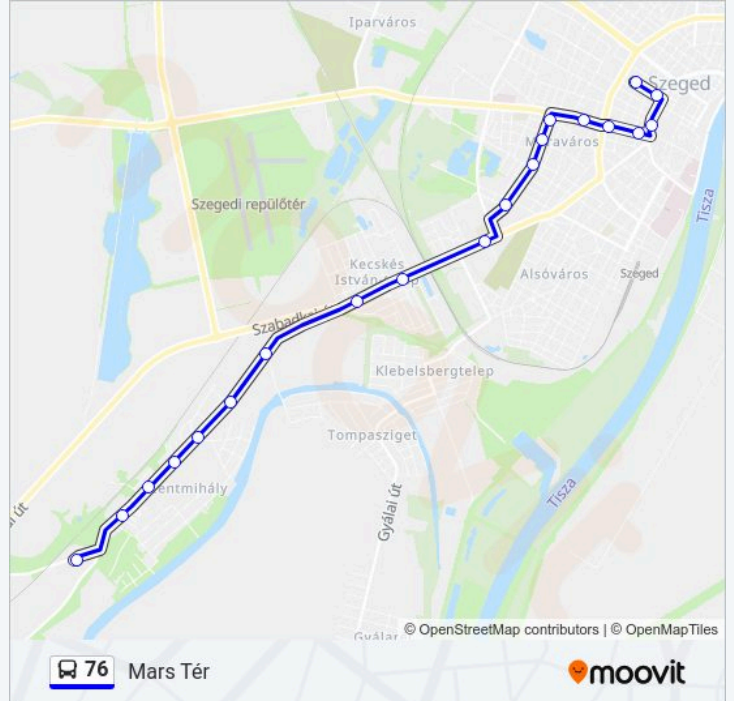

Útirány: Mars Tér

20 megálló

[VONAL MENETREND MEGTEKINTÉSE](#)

Harcos Utca
Koppány Köz
Szentmihály, Malom
Gárdonyi Géza Utca
Artézi Kút
Verbéna Utca
Fehérparti Lejáró
Kecskéstelep, Bódi Vera Utca
Kecskéstelep, Gera Sándor Utca
Szalámigyár
Cserepes Sor (Katona József Utca)
Szél Utca
Hajnal Utca
Alkony Utca
Földhivatal
Londoni Körút (Kálvária Sugárút)
Dugonics Tér (Dáni Utca)
Dugonics Tér (Tisza Lajos Körút)
Centrum Áruház
Mars Tér (Mikszáth Kálmán Utca)

76 autóbusz Menetrend

Mars Tér Útvonal Menetrend:

hétfő	04:35 - 22:55
kedd	04:35 - 22:55
szerda	04:35 - 22:55
csütörtök	04:35 - 22:55
péntek	04:35 - 22:55
szombat	04:55 - 22:55
vasárnap	04:55 - 22:55

76 autóbusz Információ

Úticél: Mars Tér

Megállók: 20

Utazás időtartama: 23 perc

Vonal Összefoglaló:

Útirány: Szentmihály

20 megálló

[VONAL MENETREND MEGTEKINTÉSE](#)

Mars Tér (Mikszáth Kálmán Utca)

Bartók Tér

Dugonics Tér (Tisza Lajos Körút)

Dugonics Tér (Dáni Utca)

Londoni Körút (Kálvária Sugárút)

Alkony Utca

Hajnal Utca

Szél Utca

Cserepes Sor