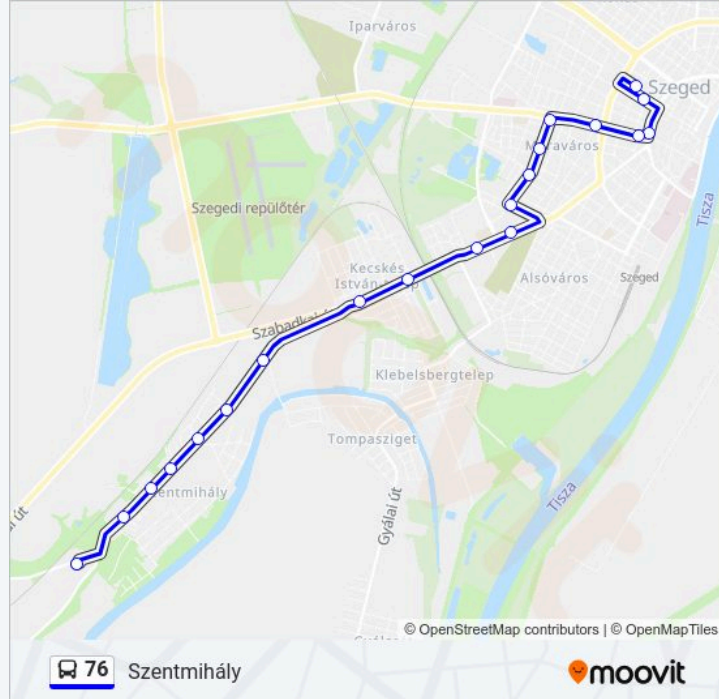

76 autóbusz Információ

Úticél: Szentmihály

Megállók: 20

Utazás időtartama: 24 perc

Vonal Összefoglaló:

Koppány Köz

Harcos Utca

76 autóbusz menetrendek és útvonal térképek elérhetőek offline amoovitapp.com-on. Használd a Moovit Alkalmazás-t hogy meg tudd nézni a busz érkezési idejét, vonat vagy metró menetrendet és minden tömegközlekedési eszközhöz lépésről lépésre navigációt Szeged városban.

© 2024 Moovit - Minden jog fenntartva