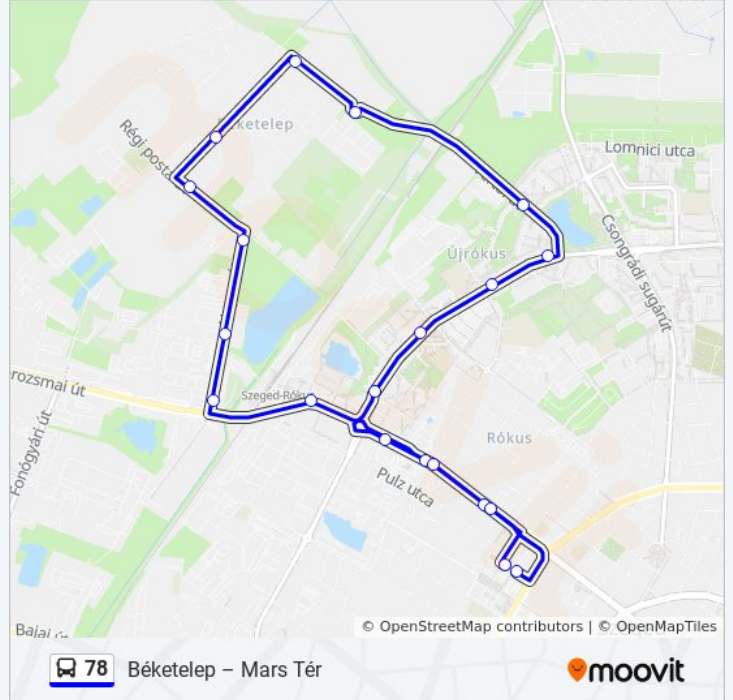

A 78 autóbusz vonal Béketelep – Mars Tér egy útvonala van. Az átlagos hétköznapokon az üzemideje:

(1) Béketelep – Mars Tér: 06:25 - 18:45

Használd a Moovit alkalmazást a legközelebbi 78 autóbusz megálló megtalálásához és nézd meg hogy melyik 78 autóbusz vonal fog érkezni legközelebb.

### Útirány: Béketelep – Mars Tér

21 megálló

[VONAL MENETREND MEGTEKINTÉSE](#)

Mars Tér (Üzletsor)  
Tavaszi Utca  
Damjanich Utca  
Szeged-Rókus Vasútállomás, Bejárati Út  
Napos Út (Dorozsmai Út)  
Cserje Sor  
Béketelepi Általános Iskola  
Nagyszombati Utca (Régi Posta Út)  
Rengey Utca  
Zsámbokréti Sor (Nagyszombati Utca)  
Dér István Utca  
Nagyszombati Utca (Régi Posta Út)  
Béketelepi Általános Iskola  
Cserje Sor  
Első Szegedi Ipari Park  
Tűzoltó Utca  
Szeged-Rókus Vasútállomás, Bejárati Út  
Vásárhelyi Pál Utca  
Damjanich Utca  
Tavaszi Utca  
Mars Tér (Üzletsor)

### 78 autóbusz Menetrend

Béketelep – Mars Tér Útvonal Menetrend:

hétfő	06:25 - 18:45
kedd	06:25 - 18:45
szerda	06:25 - 18:45
csütörtök	06:25 - 18:45
péntek	06:25 - 18:45
szombat	07:45 - 12:45
vasárnap	Üzemen Kívül

### 78 autóbusz Információ

**Úticél:** Béketelep – Mars Tér

**Megállók:** 21

**Utazás időtartama:** 27 perc

**Vonal Összefoglaló:**

78 autóbusz menetrendek és útvonal térképek elérhetőek offline amoovitapp.com-on. Használd a [Moovit Alkalmazás](#)-t hogy meg tudd nézni a busz érkezési idejét, vonat vagy metró menetrendet és minden tömegközlekedési eszközhöz lépésről lépésre navigációt Szeged városban.