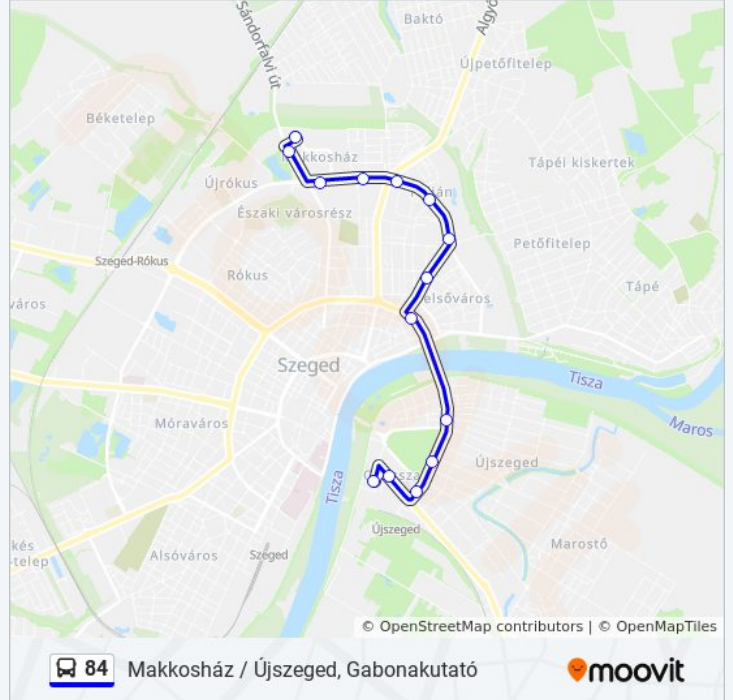

Útirány: Újszeged, Gabonakutató

14 megálló

[VONAL MENETREND MEGTEKINTÉSE](#)

Makkosház

Ipoly Sor

Makkosházi Körút

Agyagos Utca

Budapesti Körút (József Attila Sugárút)

Tarján, Víztorony

Csillag Tér (Budapesti Körút)

Fecske Utca

Sajka Utca

Szent-Györgyi Albert Utca

Fő Fasor (Temesvári Körút)

Sportcsarnok (Temesvári Körút)

Csanádi Utca

Gabonakutató

84 autóbusz Menetrend

Újszeged, Gabonakutató Útvonal Menetrend:

hétfő	05:58 - 17:38
kedd	05:58 - 17:38
szerda	05:58 - 17:38
csütörtök	05:58 - 17:38
péntek	05:58 - 17:38
szombat	Üzemen Kívül
vasárnap	Üzemen Kívül

84 autóbusz Információ

Úticél: Újszeged, Gabonakutató

Megállók: 14

Utazás időtartama: 19 perc

Vonal Összefoglaló:

84 autóbusz menetrendek és útvonal térképek elérhetőek offline amoovitapp.com-on. Használd a [Moovit Alkalmazás](#)-t hogy meg tudd nézni a busz érkezési idejét, vonat vagy metró menetrendet és minden tömegközlekedési eszközhöz lépésről lépésre navigációt Szeged városban.