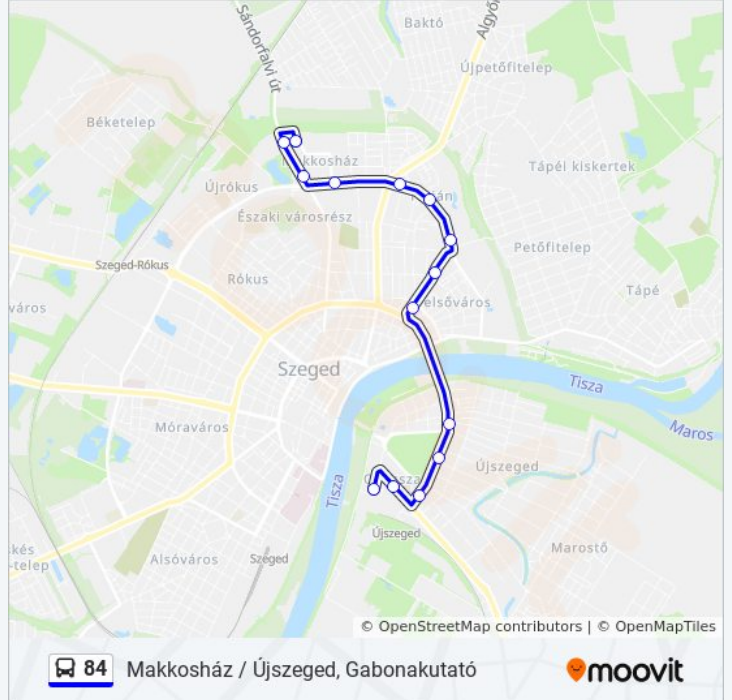

A 84 autóbusz vonal (Makkosház / Újszeged, Gabonakutató) 2 útiránya van. Az átlagos hétköznapokon az üzemideje: (1) Makkosház: 06:17 - 17:57 (2) Újszeged, Gabonakutató: 05:58 - 17:38
Használd a Moovit alkalmazást a legközelebbi 84 autóbusz megálló megtalálásához és nézd meg hogy melyik 84 autóbusz vonal fog érkezni legközelebb.

Útirány: Makkosház

14 megálló

[VONAL MENETREND MEGTEKINTÉSE](#)

Gabonakutató
Csanádi Utca
Sportcsarnok (Temesvári Körút)
Fő Fasor (Temesvári Körút)
Szent-Györgyi Albert Utca
Római Körút (Szilléri Sugárút)
Fecske Utca
Csillag Tér (Budapesti Körút)
Tarján, Víztorony
Budapesti Körút (József Attila Sugárút)
Agyagos Utca
Makkosházi Körút (Csongrádi Sugárút)
Ipoly Sor
Makkosház

84 autóbusz Menetrend

Makkosház Útvonal Menetrend:

hétfő	06:17 - 17:57
kedd	06:17 - 17:57
szerda	06:17 - 17:57
csütörtök	06:17 - 17:57
péntek	06:17 - 17:57
szombat	Üzemen Kívül
vasárnap	Üzemen Kívül

84 autóbusz Információ**Úticél:** Makkosház**Megállók:** 14**Utazás időtartama:** 19 perc**Vonal Összefoglaló:**

Útirány: Újszeged, Gabonakutató

14 megálló

[VONAL MENETREND MEGTEKINTÉSE](#)

Makkosház

Ipoly Sor

Makkosházi Körút

Agyagos Utca

Budapesti Körút (József Attila Sugárút)